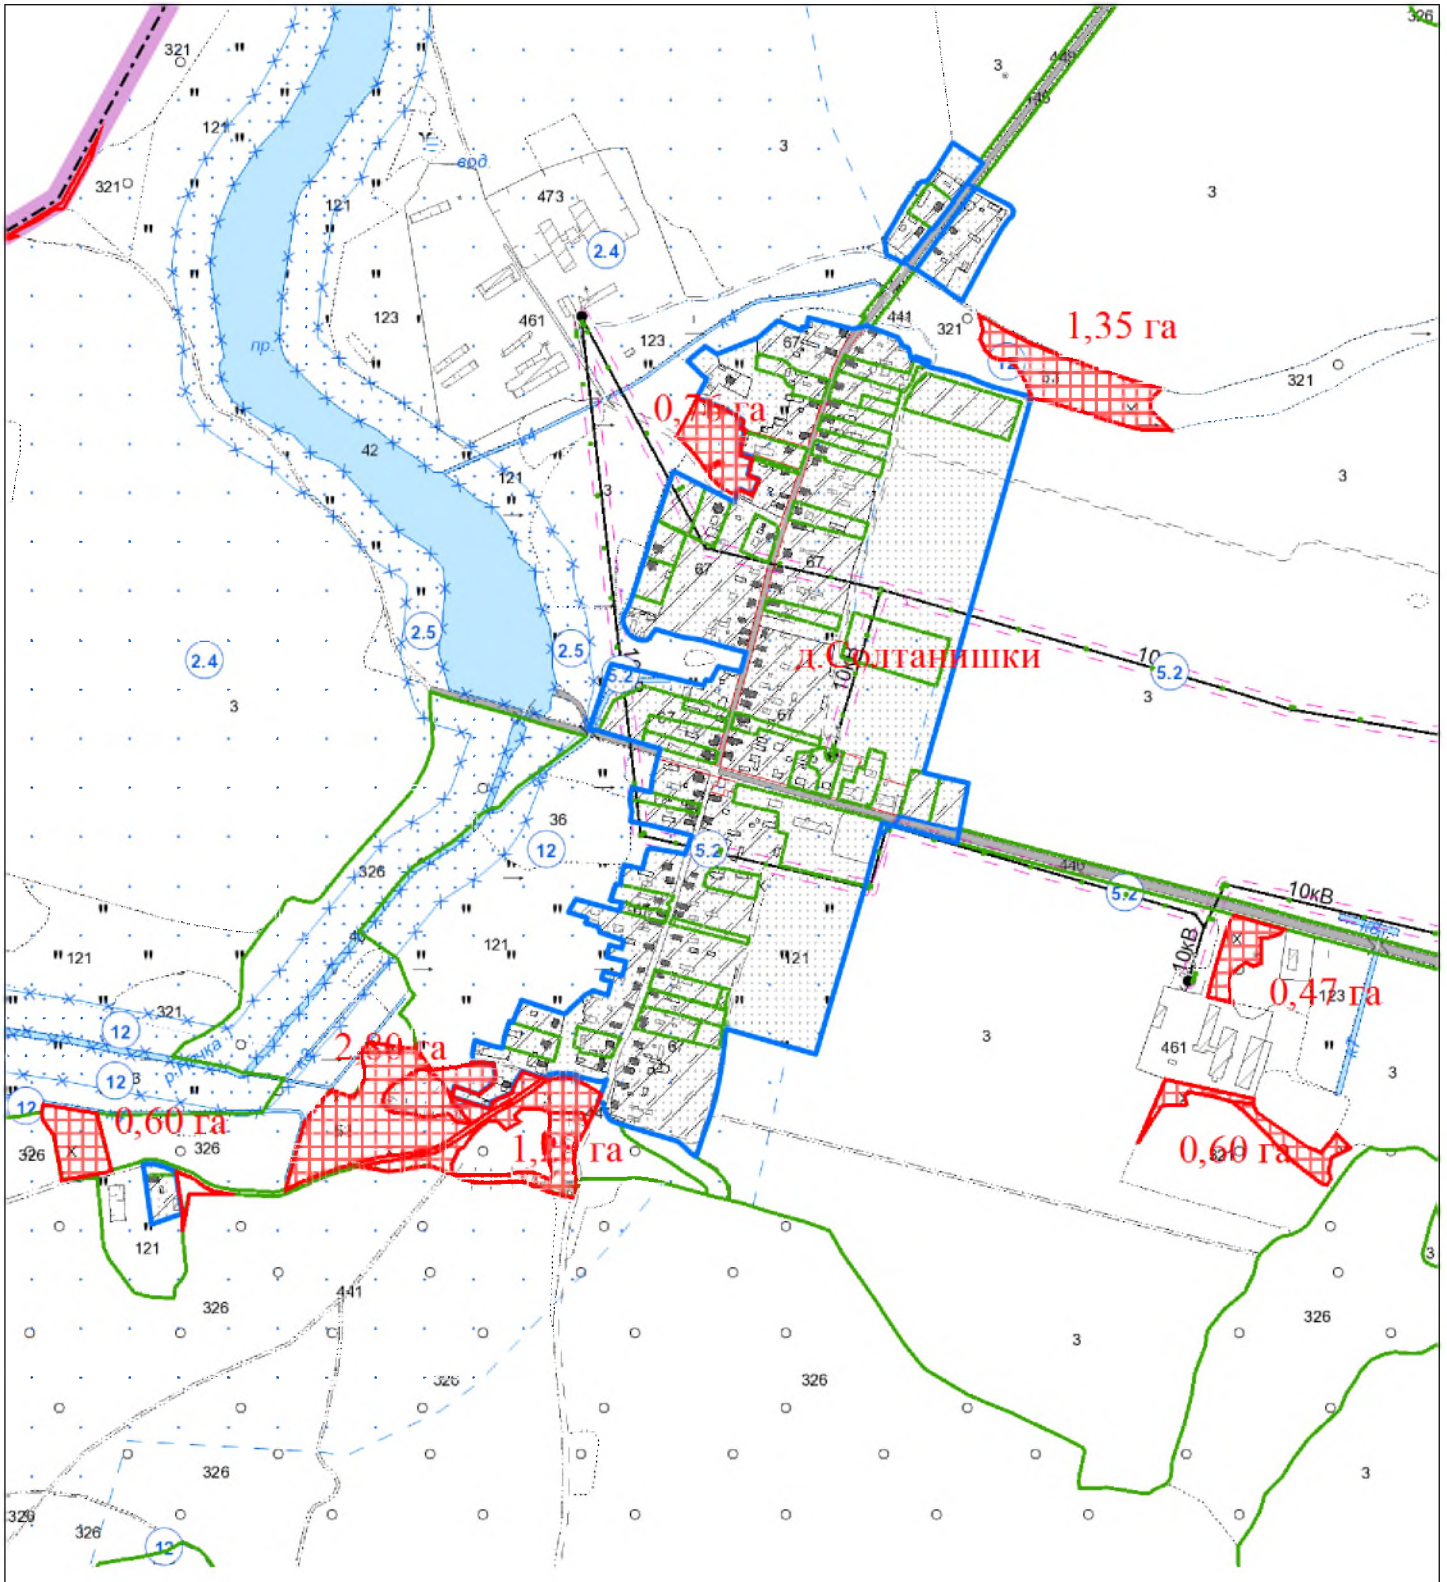

ВЫКОПИРОВКА
из земельно-кадастрового плана
КСУП "Гирки" Вороновского района
для включения в фонд перераспределения земель

Выкопировка изготовлена с Геопортала ЗИС

Масштаб 1:10000