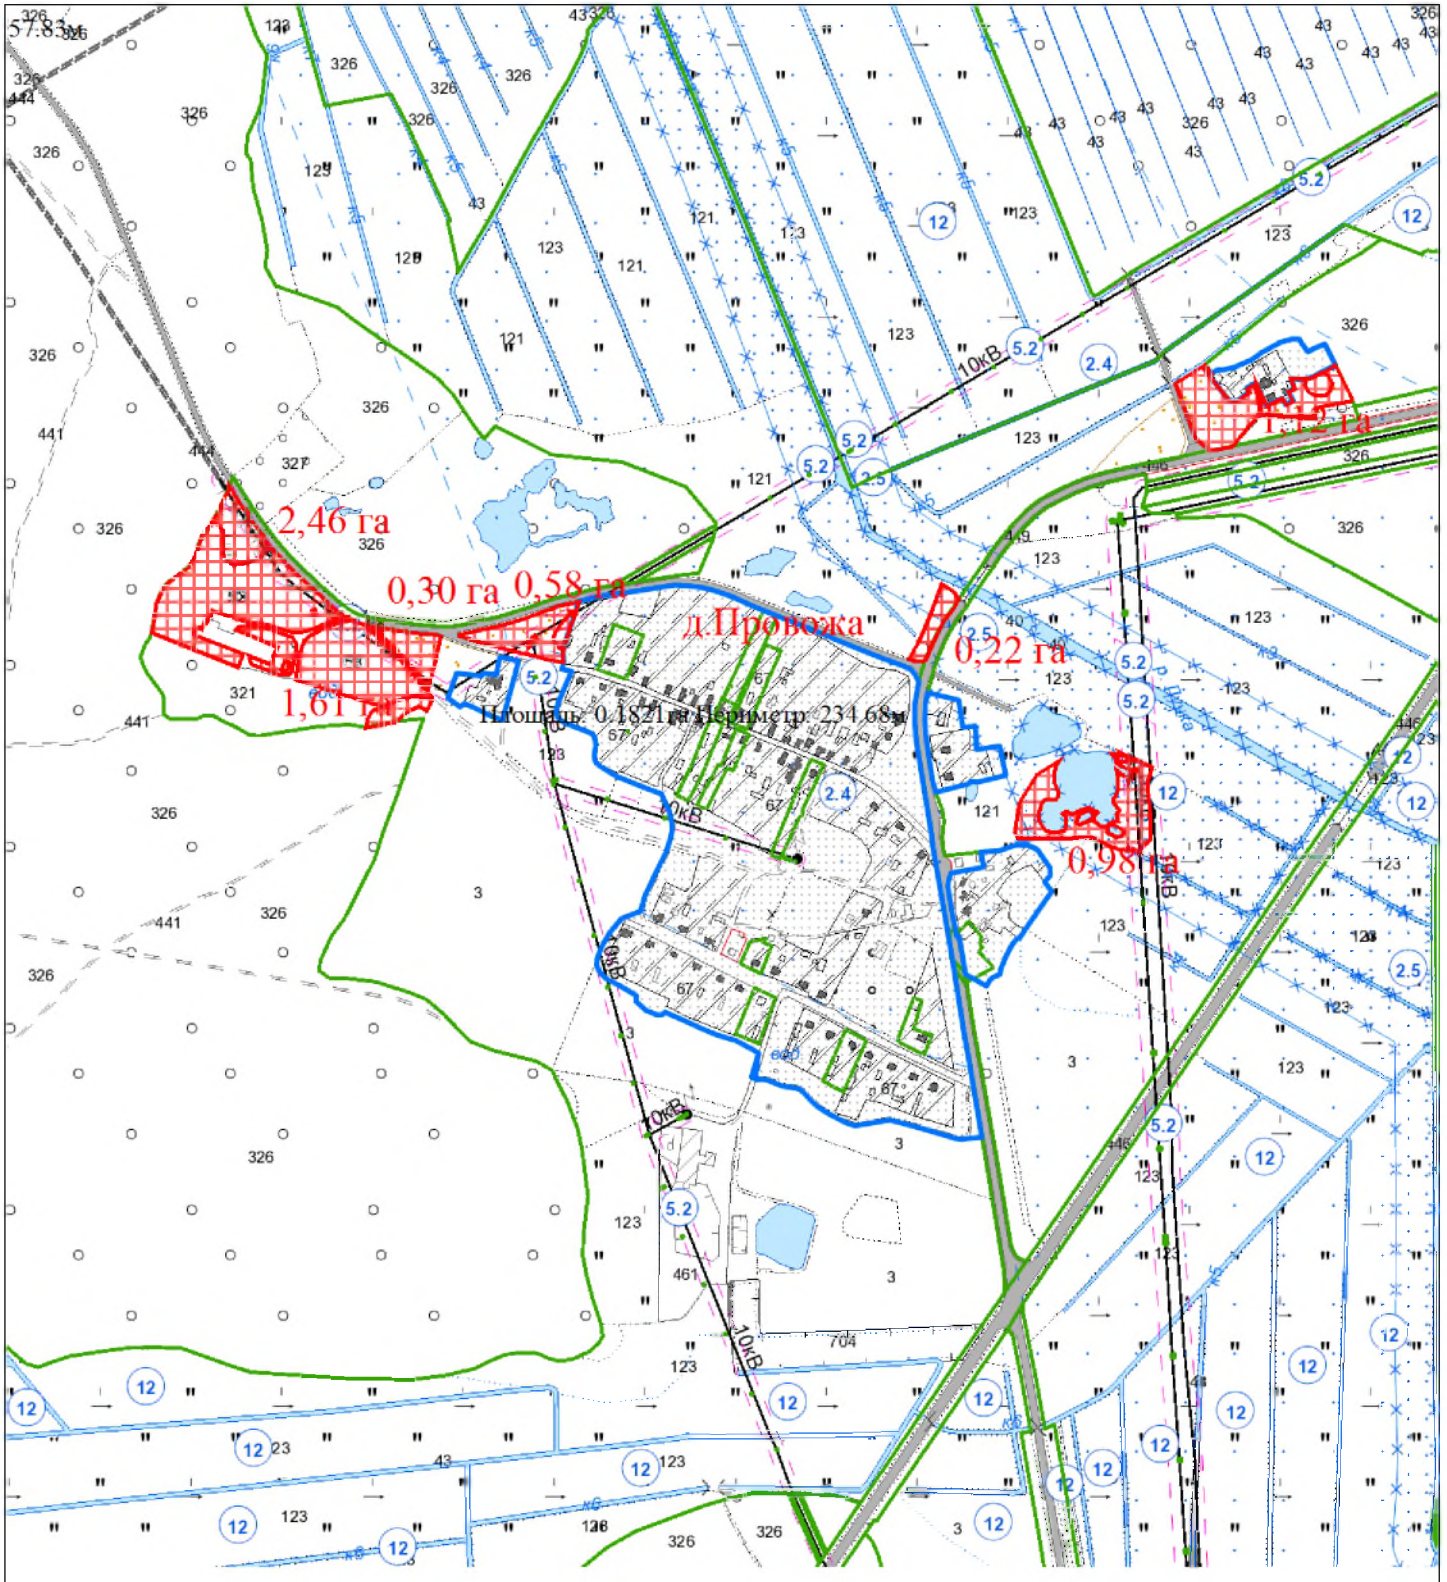

ВЫКОПИРОВКА
из земельно-кадастрового плана
КСУП "Гирки" Вороновского района
для включения в фонд перераспределения земель

Выкопировка изготовлена с Геопортала ЗИС

Масштаб 1:10000