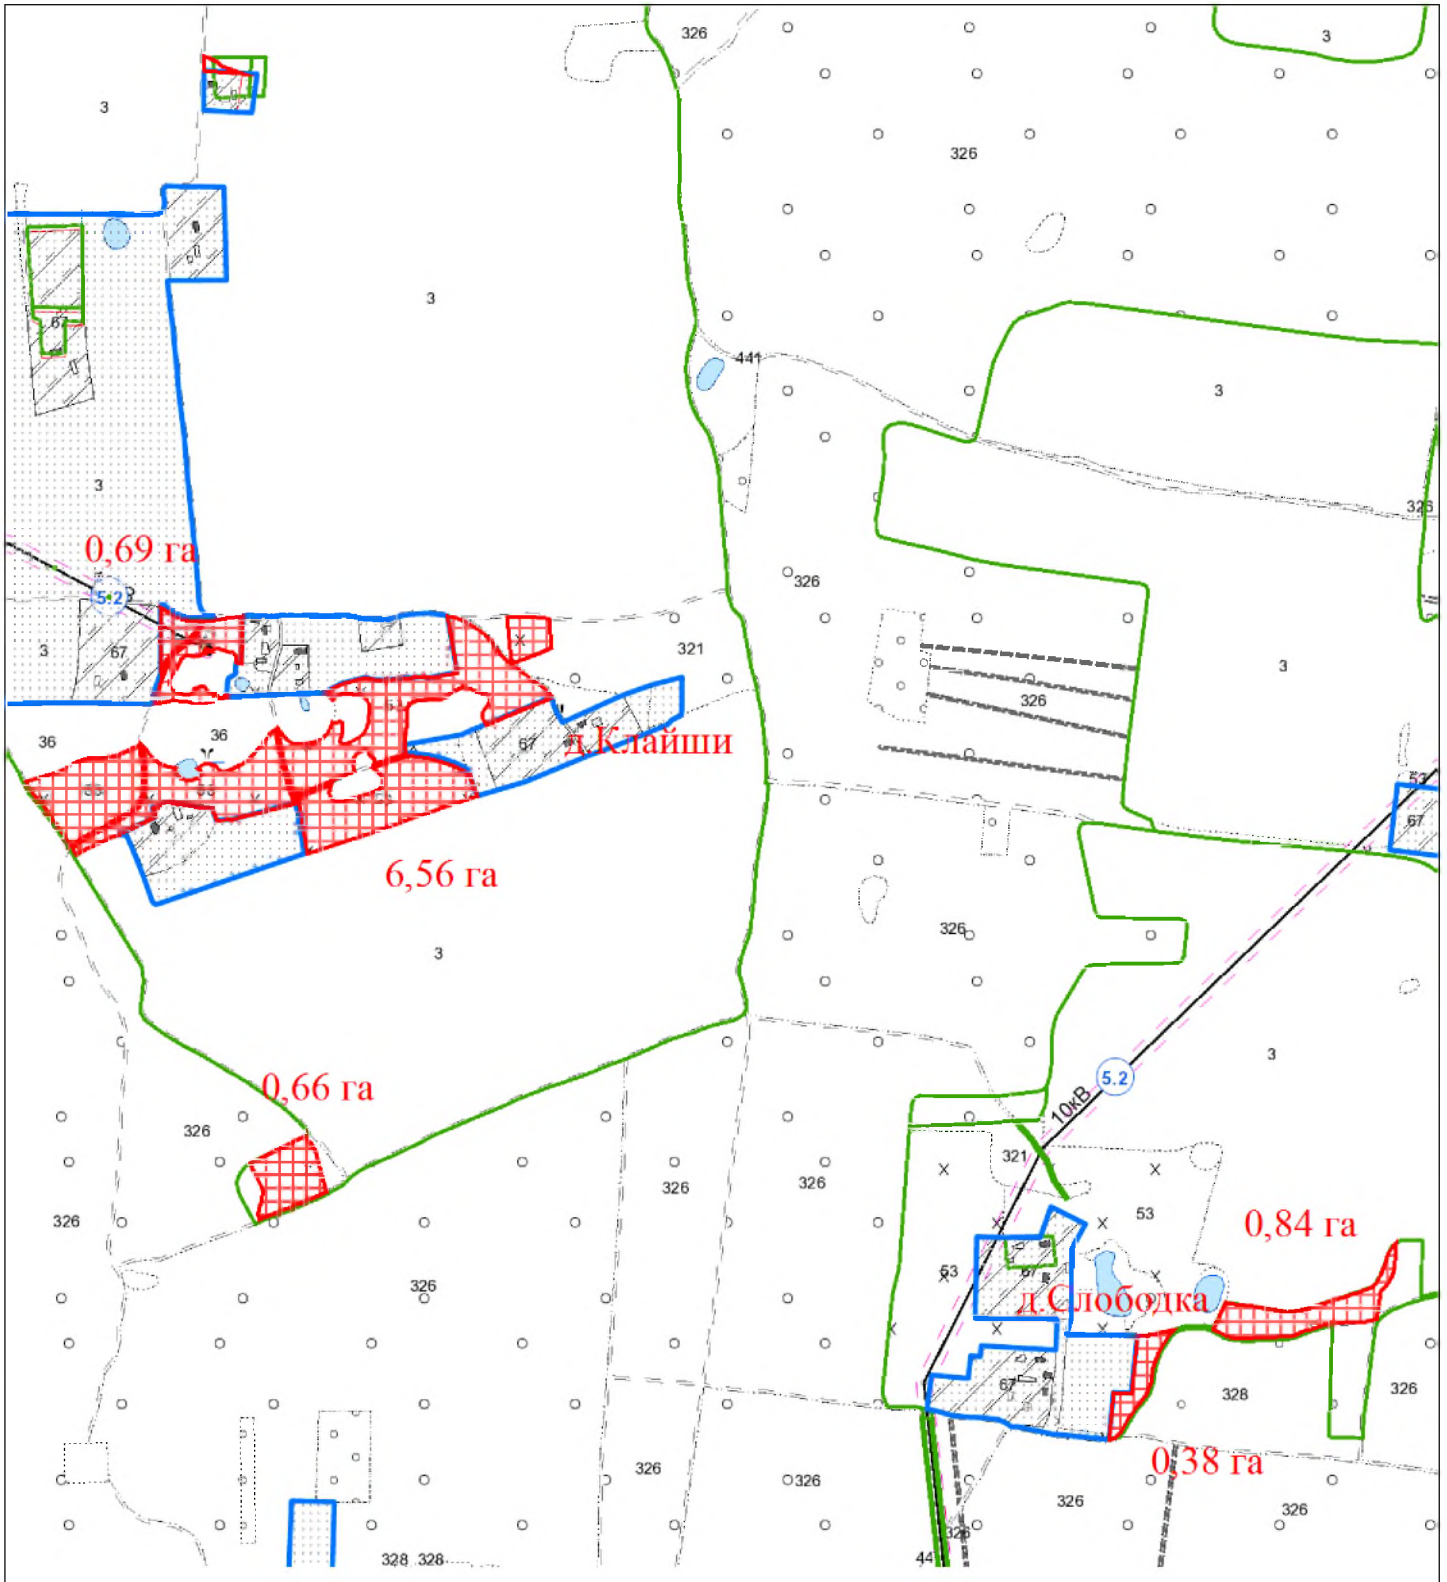

**ВЫКОПИРОВКА**  
из земельно-кадастрового плана  
КСУП "Гирки" Вороновского района  
для включения в фонд перераспределения земель

Выкопировка изготовлена с Геопортала ЗИС

Масштаб 1:10000