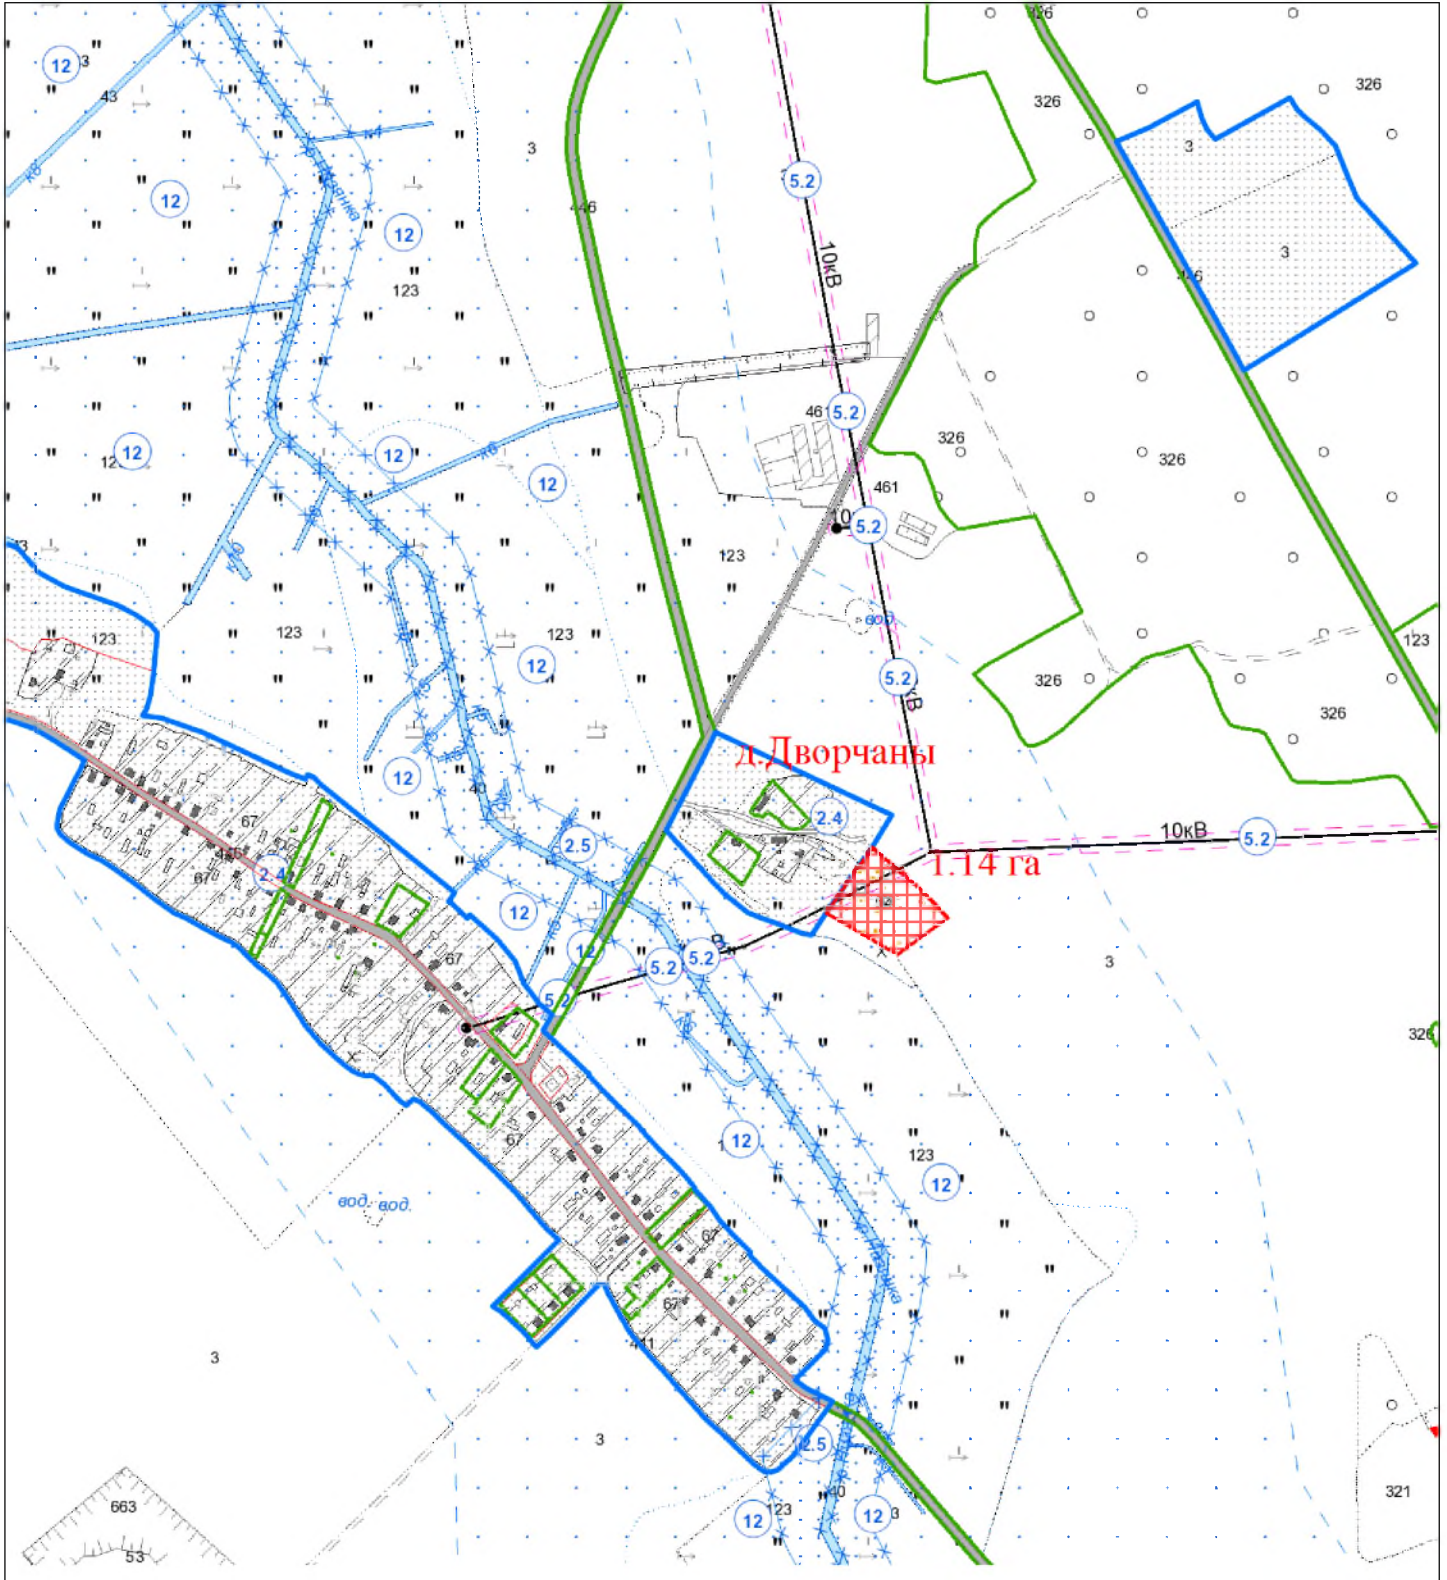

**ВЫКОПИРОВКА**  
из земельно-кадастрового плана  
КСУП "Гирки" Вороновского района  
для включения в фонд перераспределения земель

Выкопировка изготовлена с Геопортала ЗИС

Масштаб 1:10000