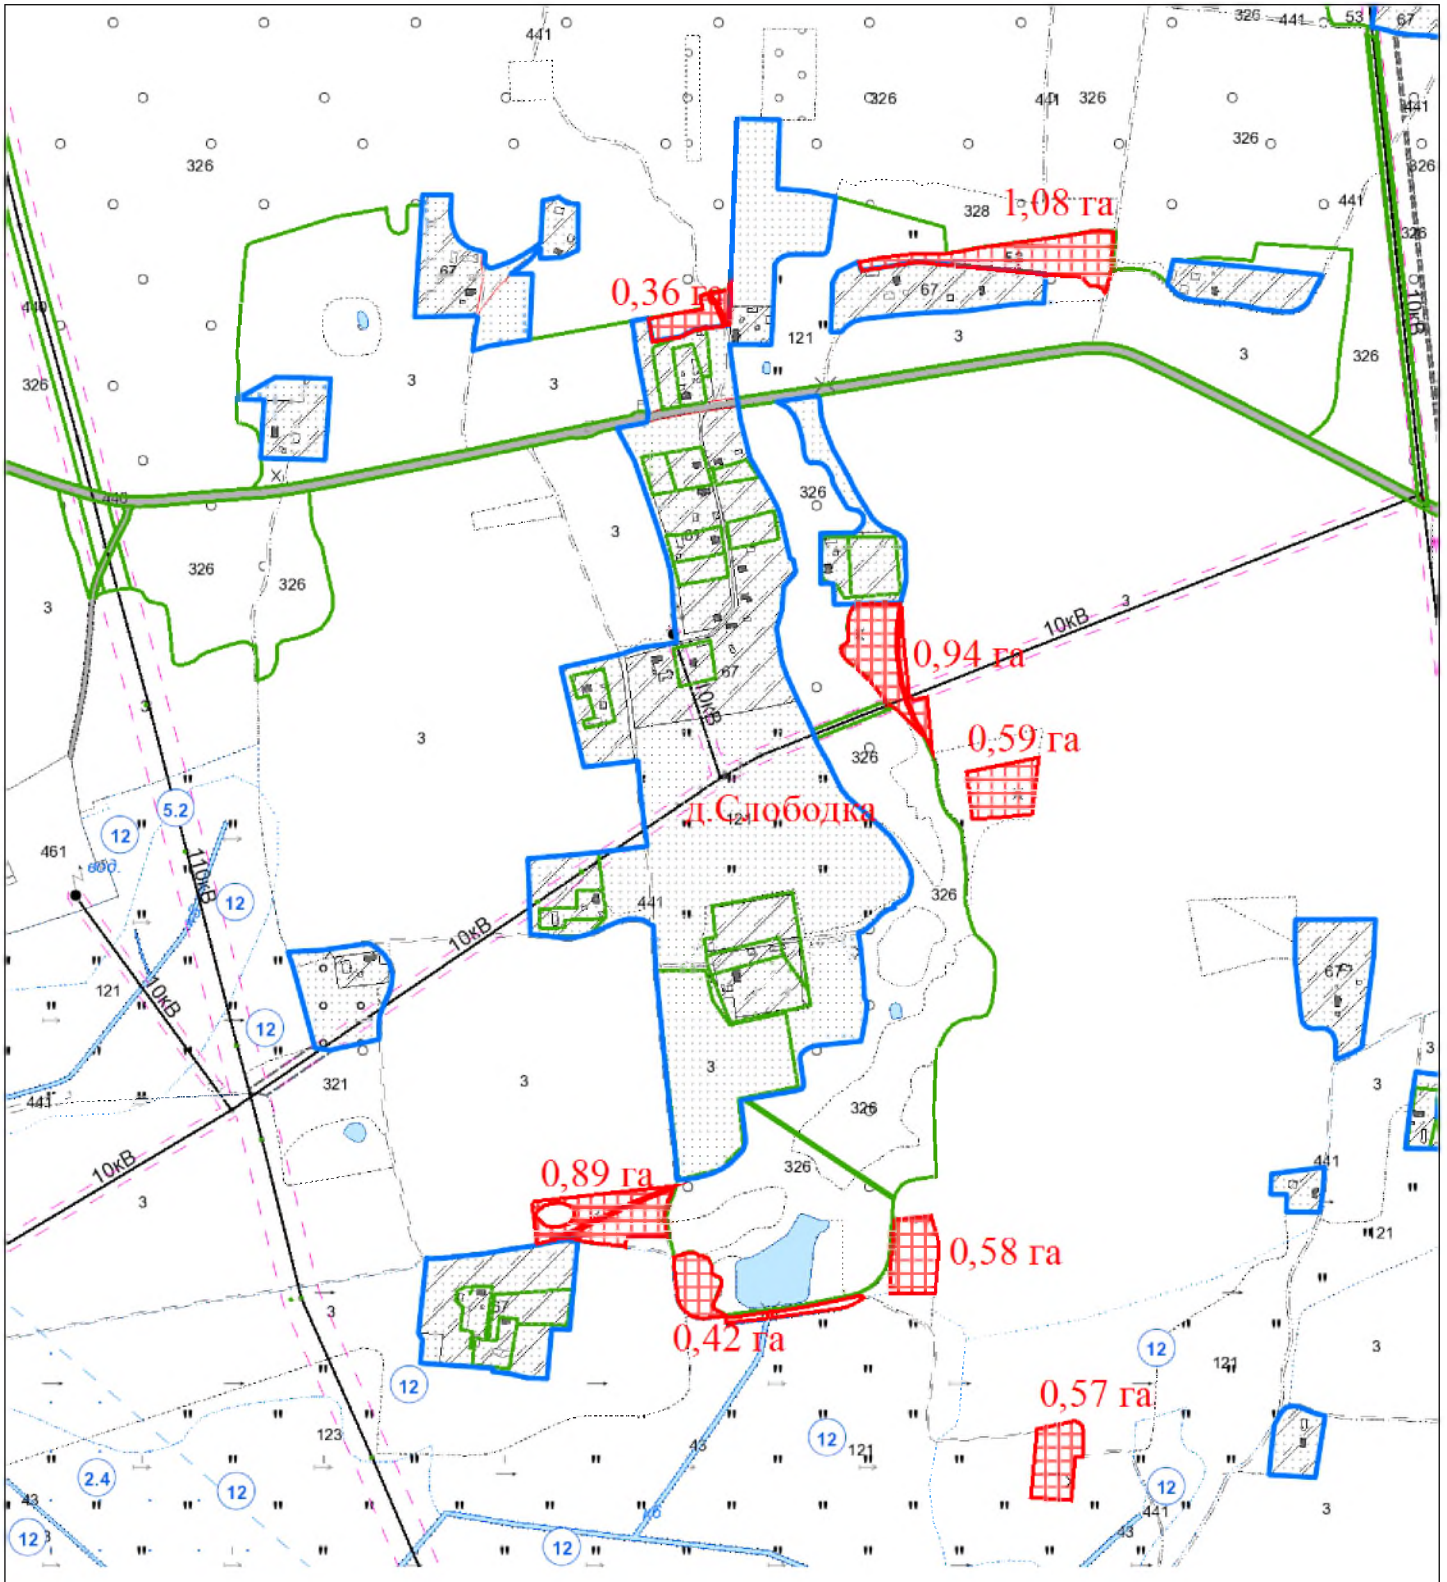

ВЫКОПИРОВКА
из земельно-кадастрового плана
КСУП "Гирки" Вороновского района
для включения в фонд перераспределения земель

Выкопировка изготовлена с Геопортала ЗИС

Масштаб 1:10000