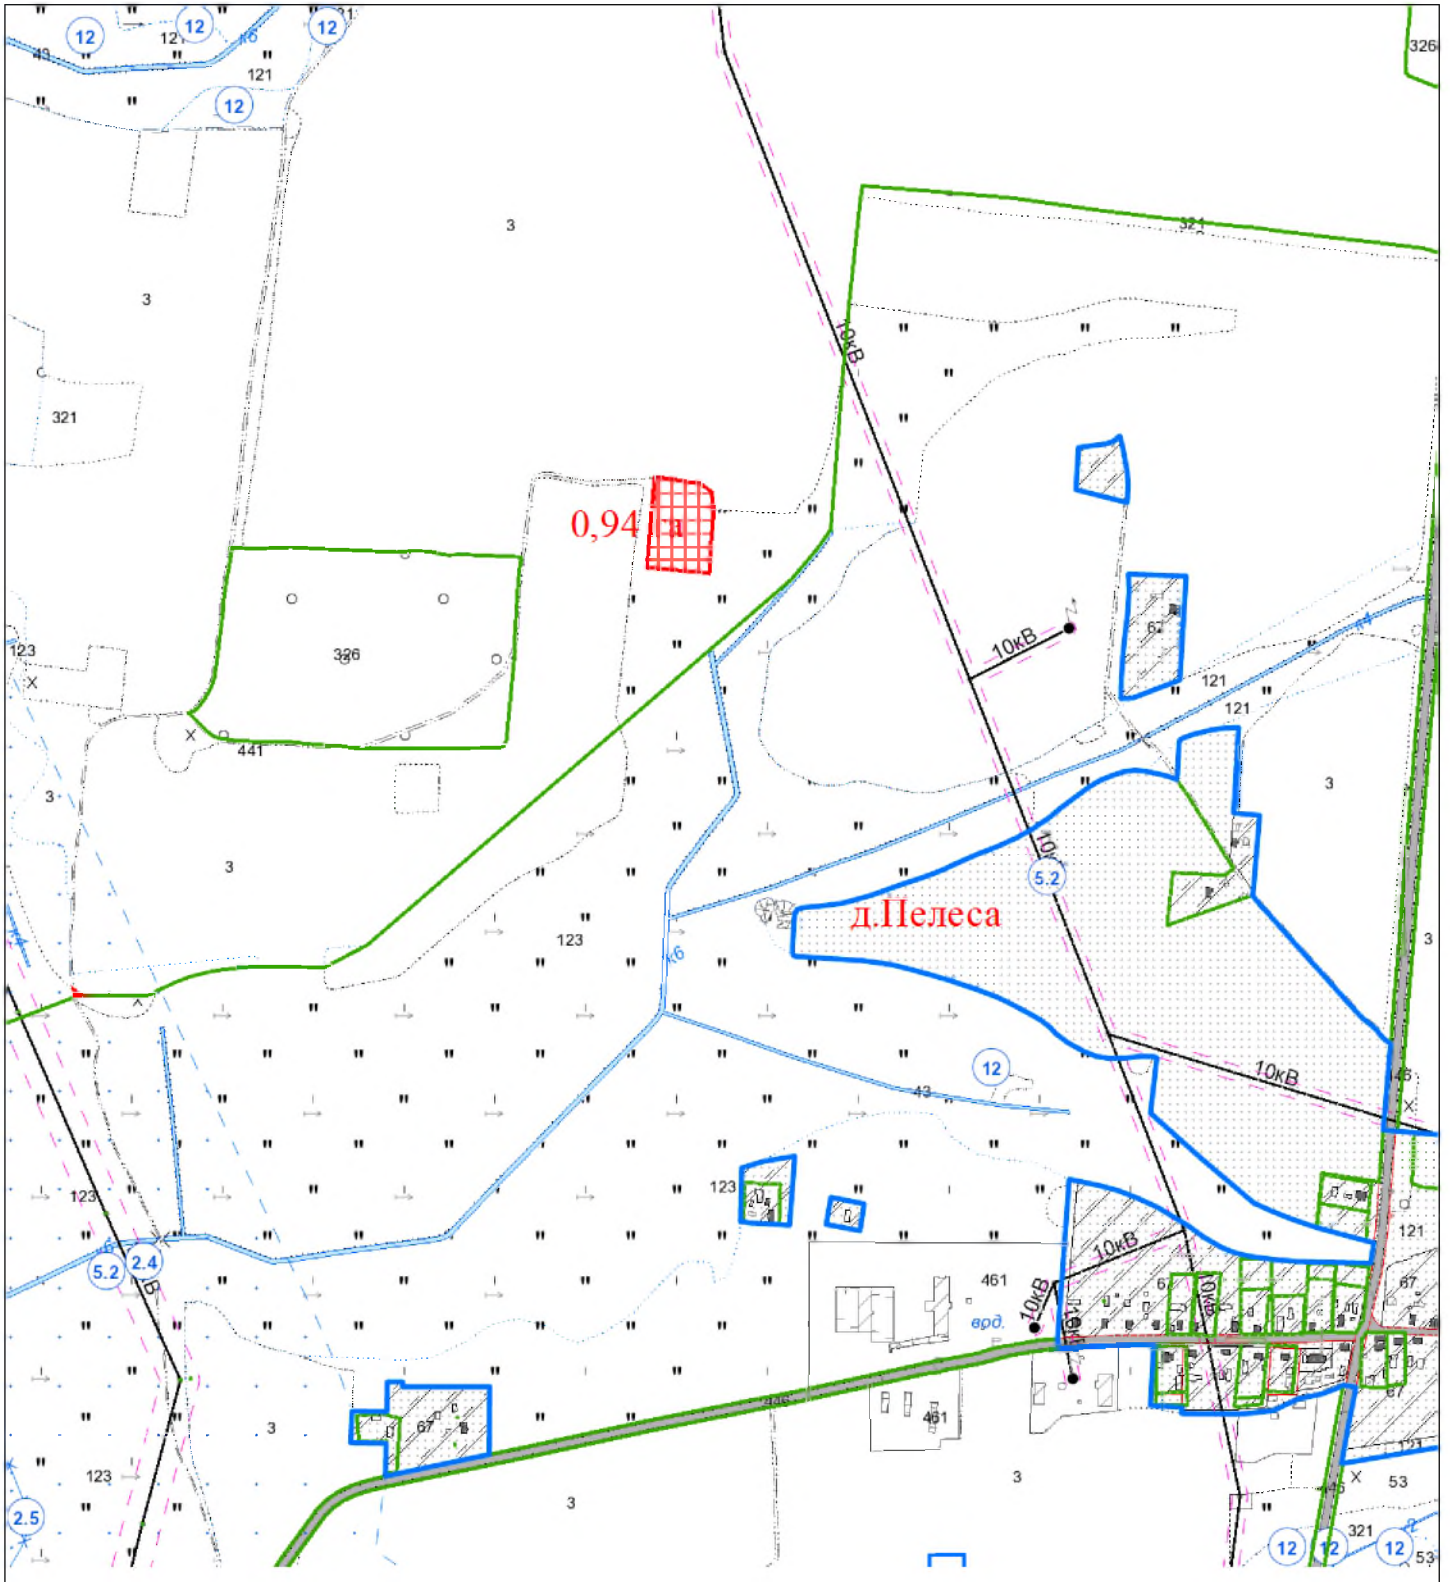

ВЫКОПИРОВКА
из земельно-кадастрового плана
КСУП "Гирки" Вороновского района
для включения в фонд перераспределения земель

Выкопировка изготовлена с Геопортала ЗИС

Масштаб 1:10000