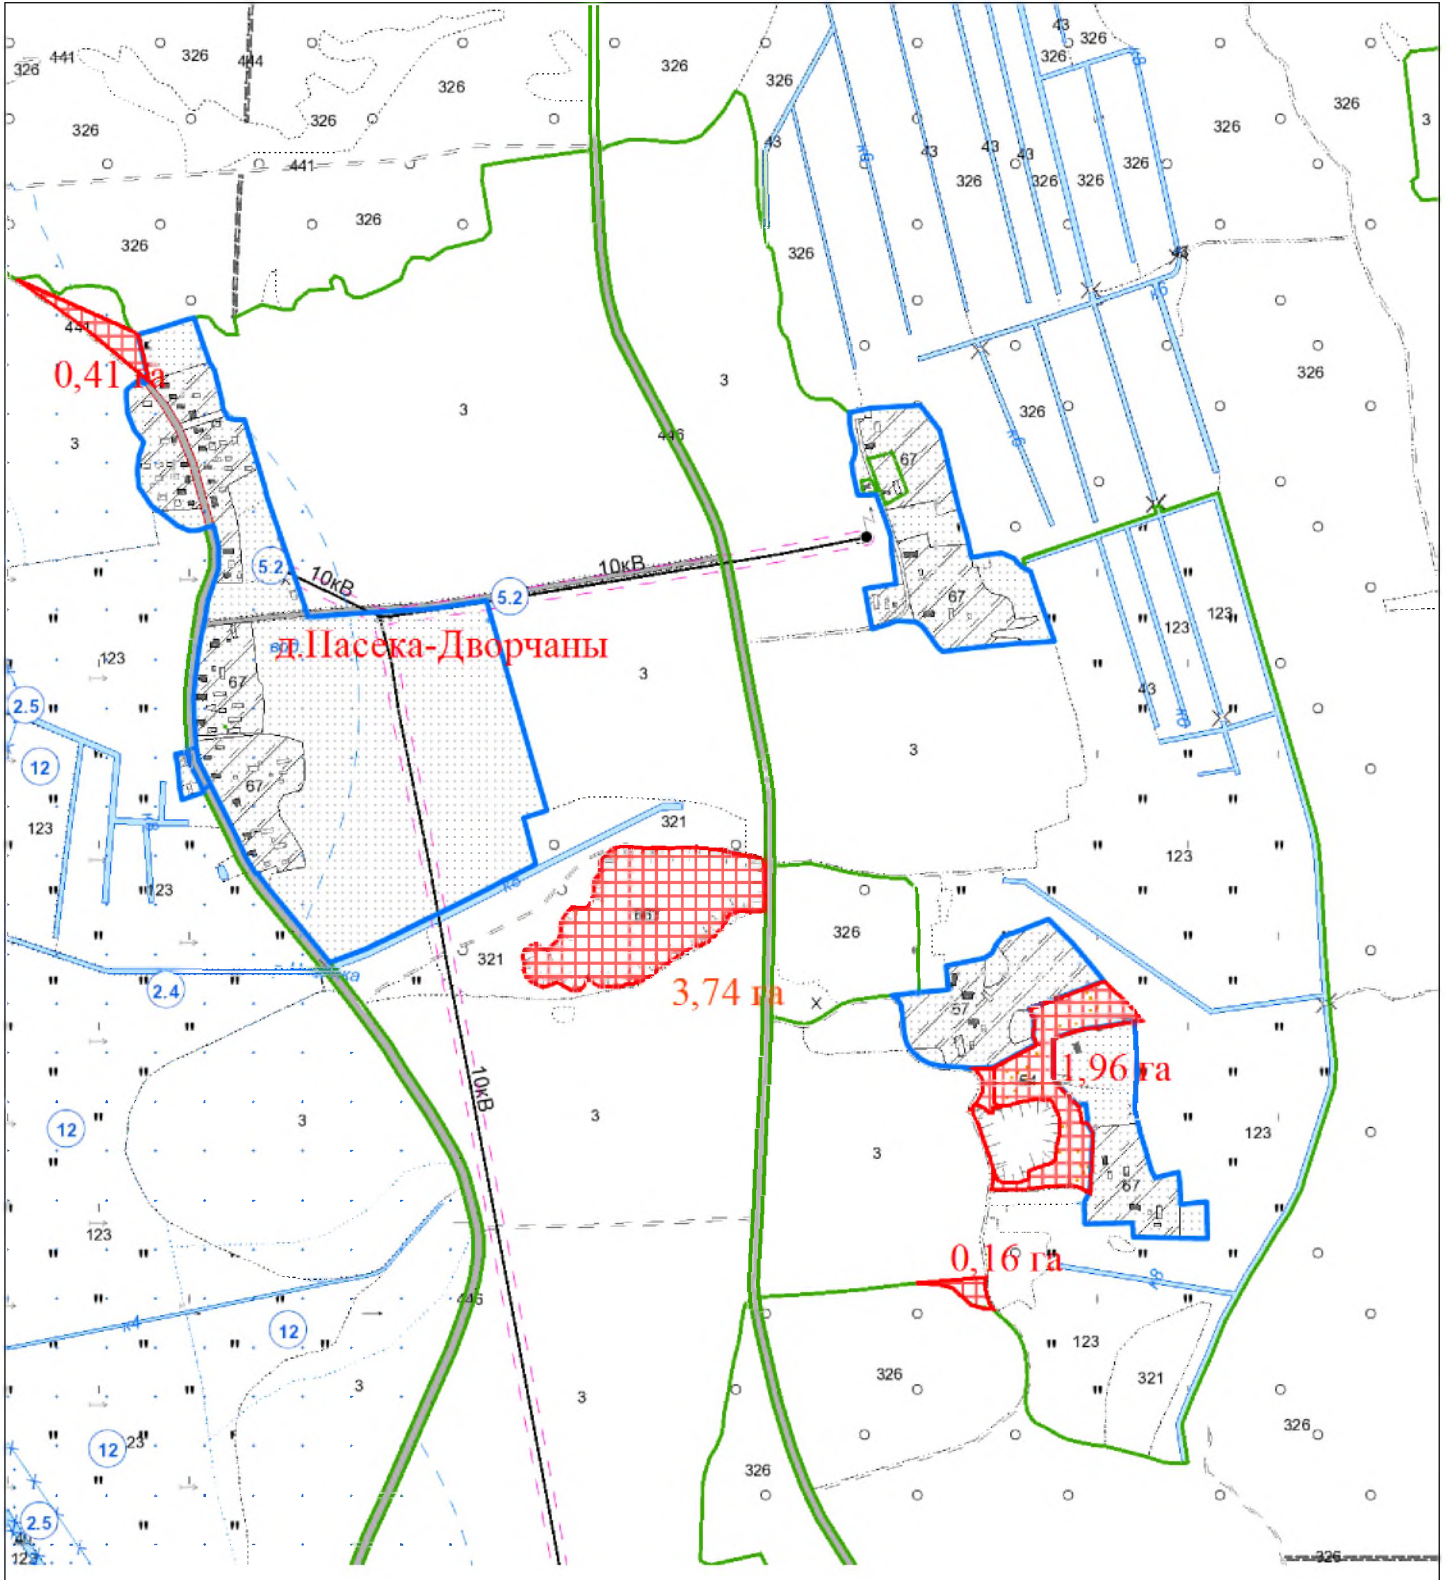

ВЫКОПИРОВКА
из земельно-кадастрового плана
КСУП "Гирки" Вороновского района
для включения в фонд перераспределения земель

Выкопировка изготовлена с Геопортала ЗИС

Масштаб 1:10000