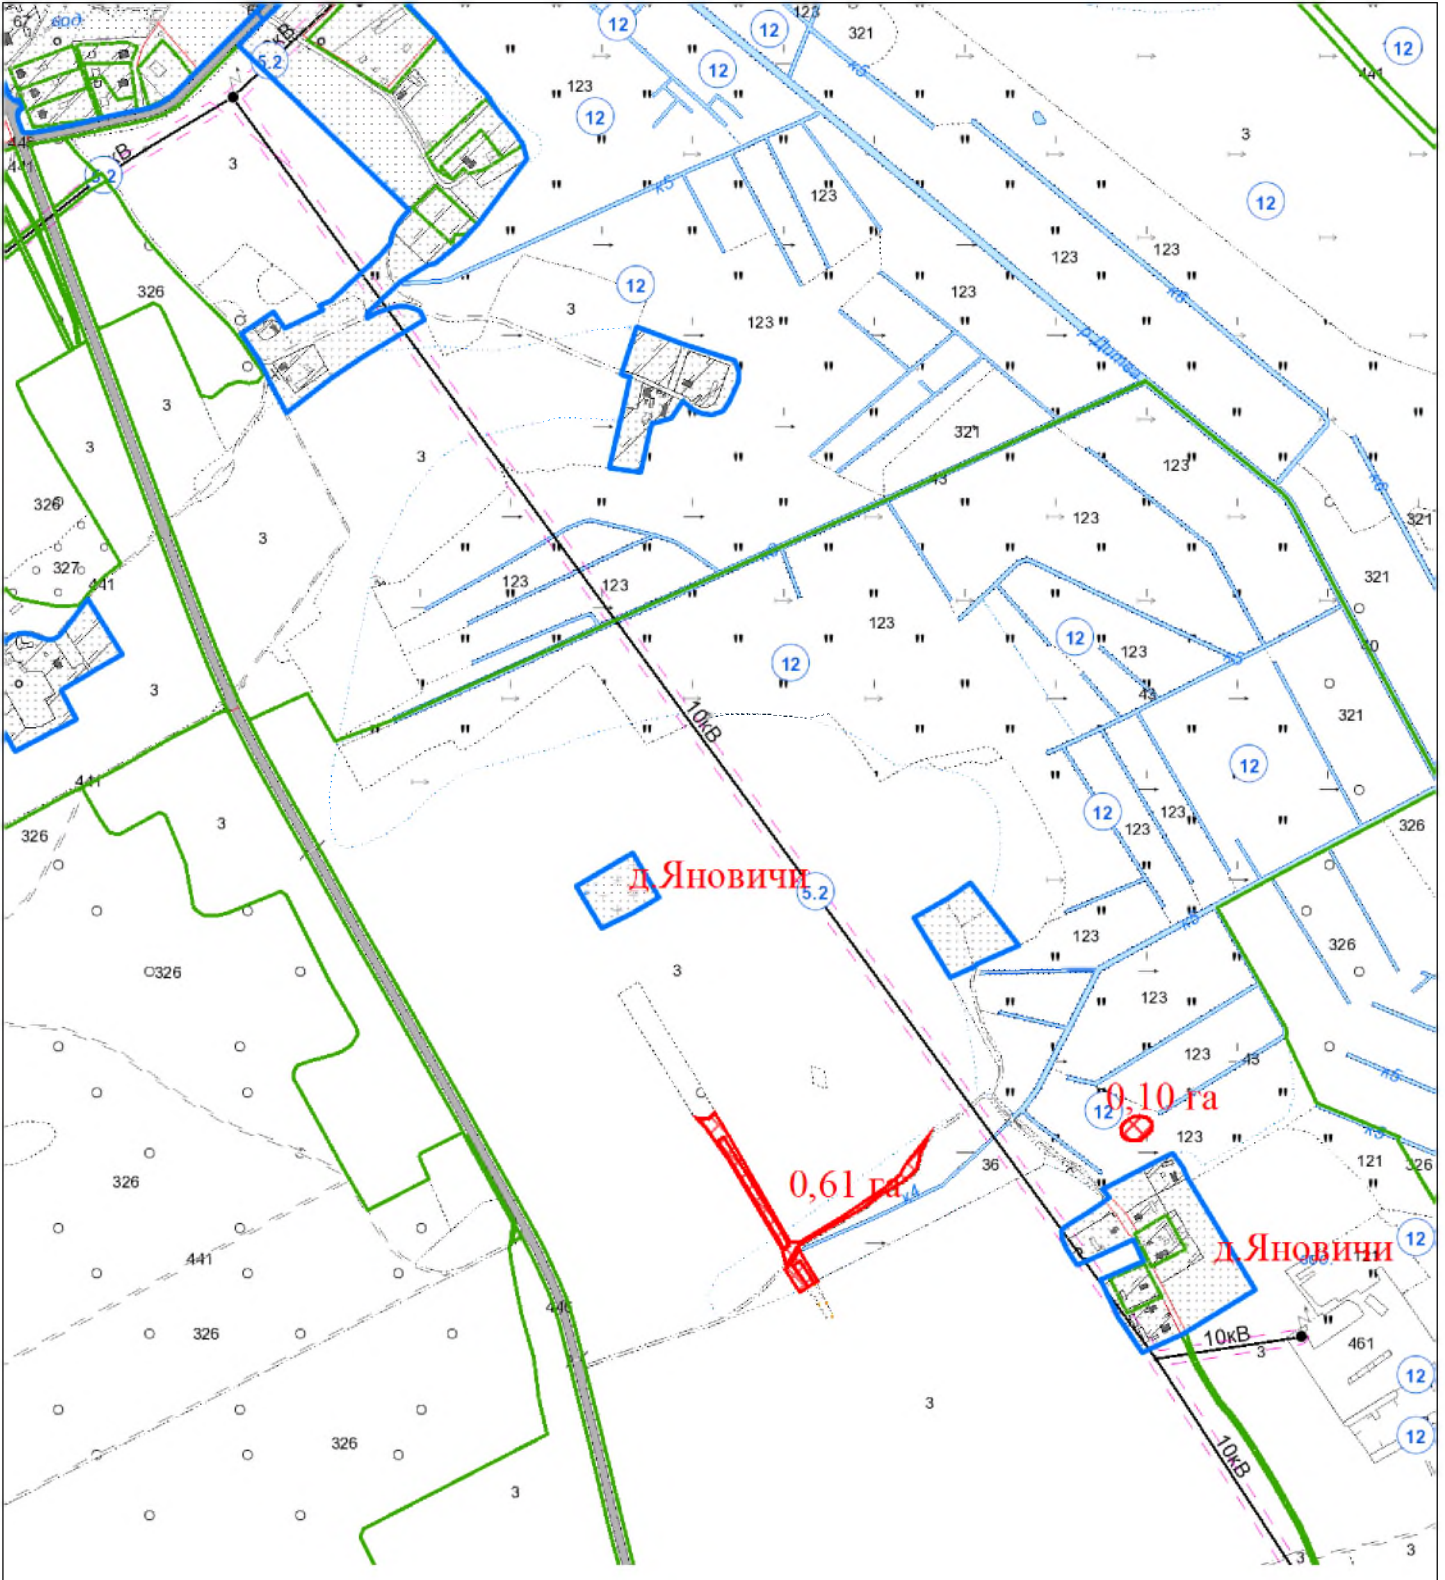

**ВЫКОПИРОВКА**  
из земельно-кадастрового плана  
КСУП "Больтишки" Вороновского района  
для включения в фонд перераспределения земель

Выкопировка изготовлена с Геопортала ЗИС

Масштаб 1:10000