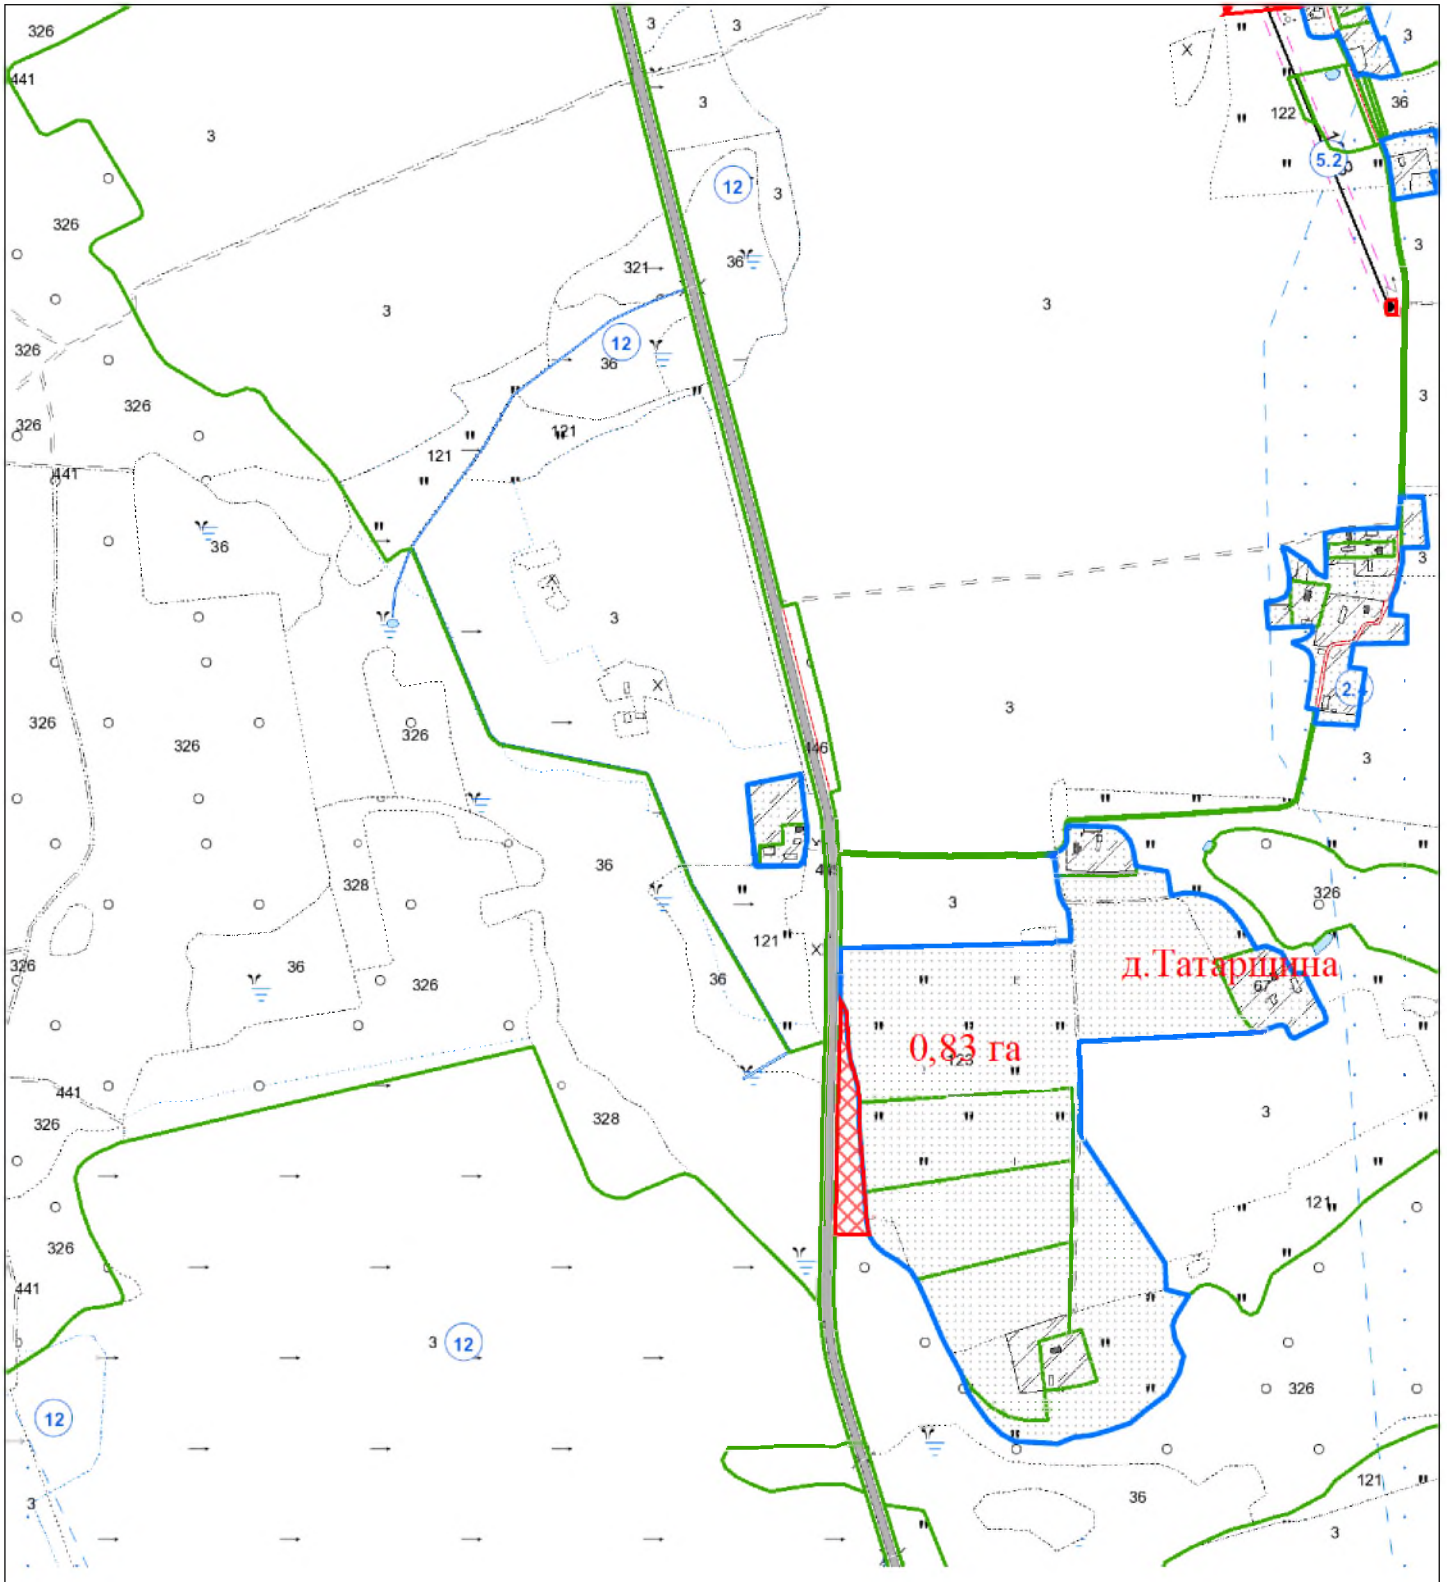

ВЫКОПИРОВКА
из земельно-кадастрового плана
КСУП "Больтишки" Вороновского района
для включения в фонд перераспределения земель

Выкопировка изготовлена с Геопортала ЗИС

Масштаб 1:10000