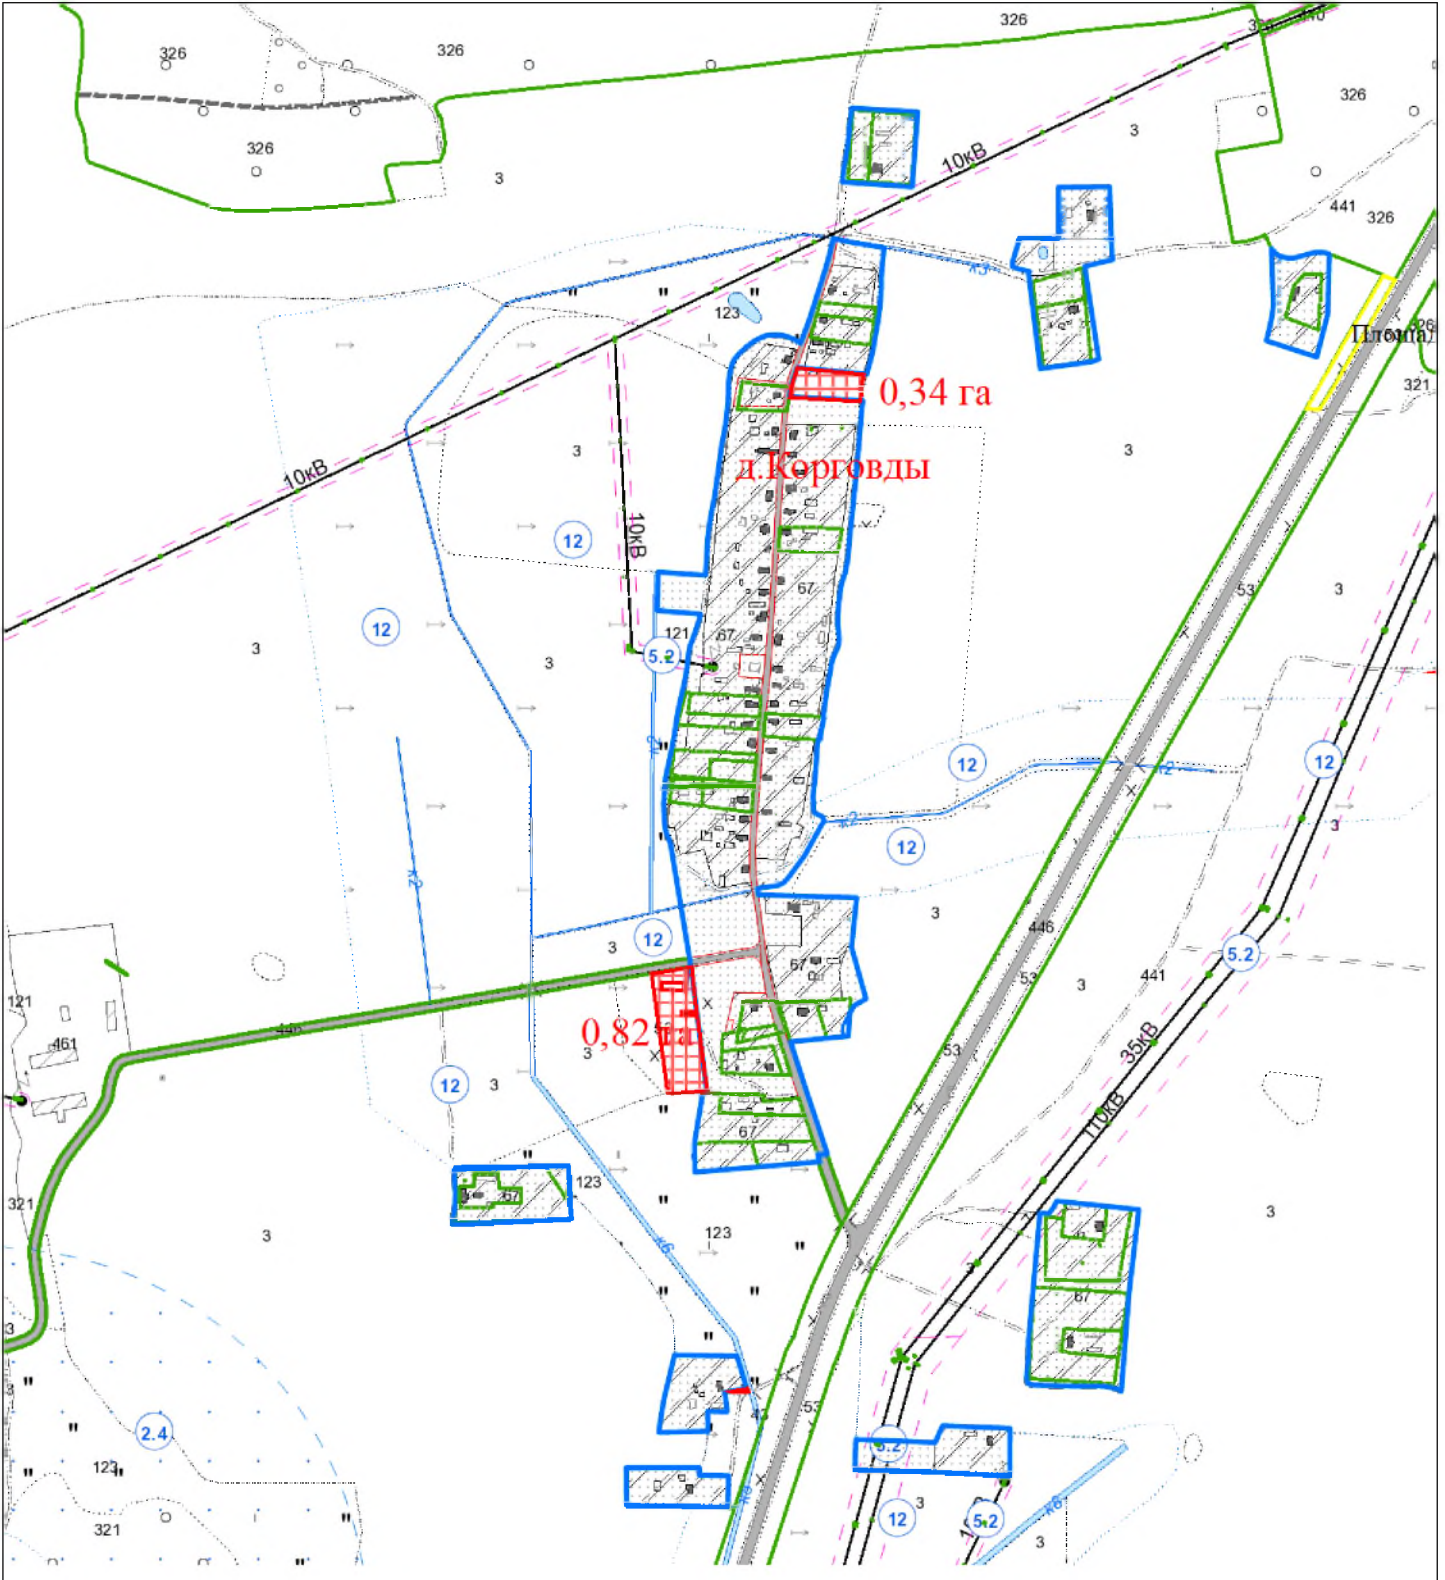

**ВЫКОПИРОВКА**  
из земельно-кадастрового плана  
КСУП "Гирки" Вороновского района  
для включения в фонд перераспределения земель

Выкопировка изготовлена с Геопортала ЗИС

Масштаб 1:10000