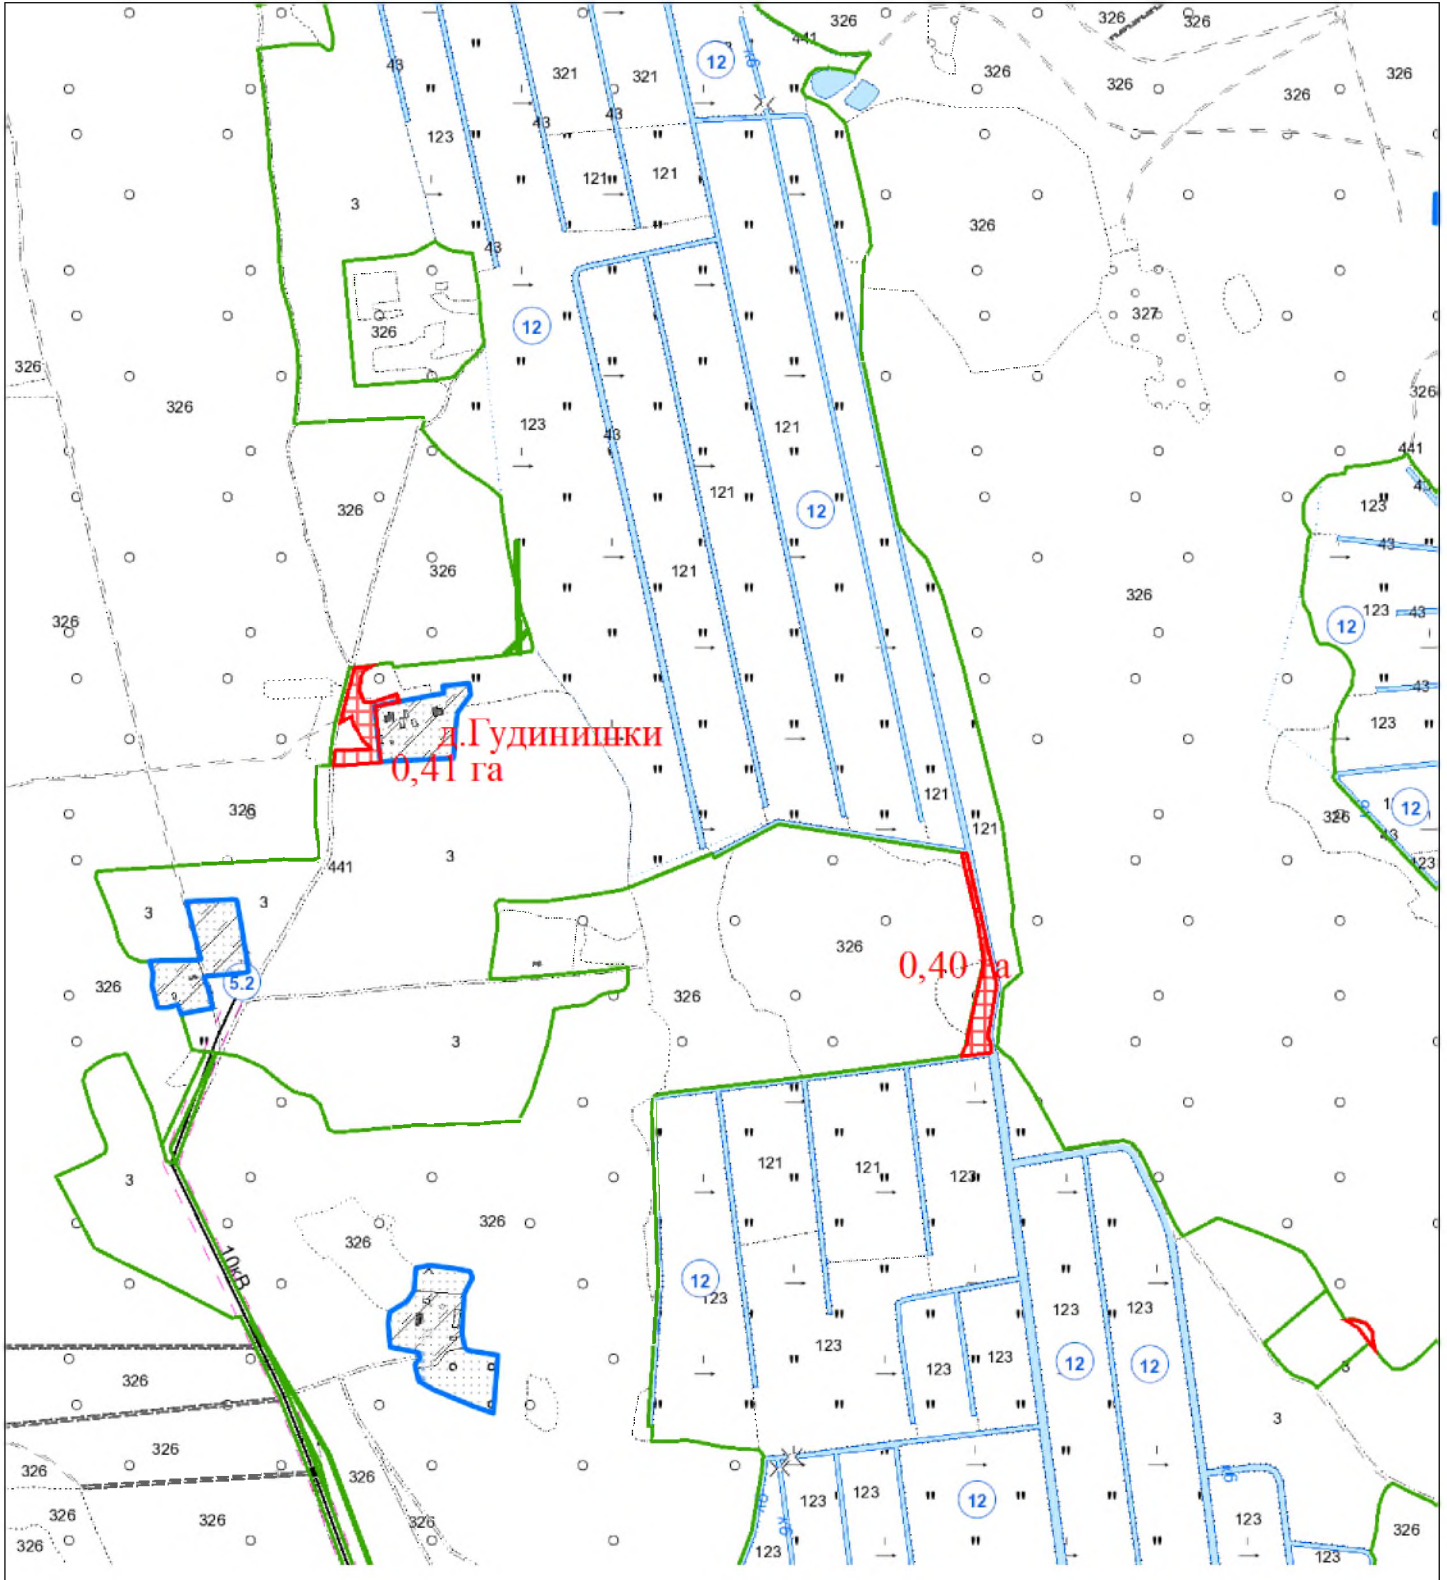

**ВЫКОПИРОВКА**  
из земельно-кадастрового плана  
КСУП "Гирки" Вороновского района  
для включения в фонд перераспределения земель

Выкопировка изготовлена с Геопортала ЗИС

Масштаб 1:10000