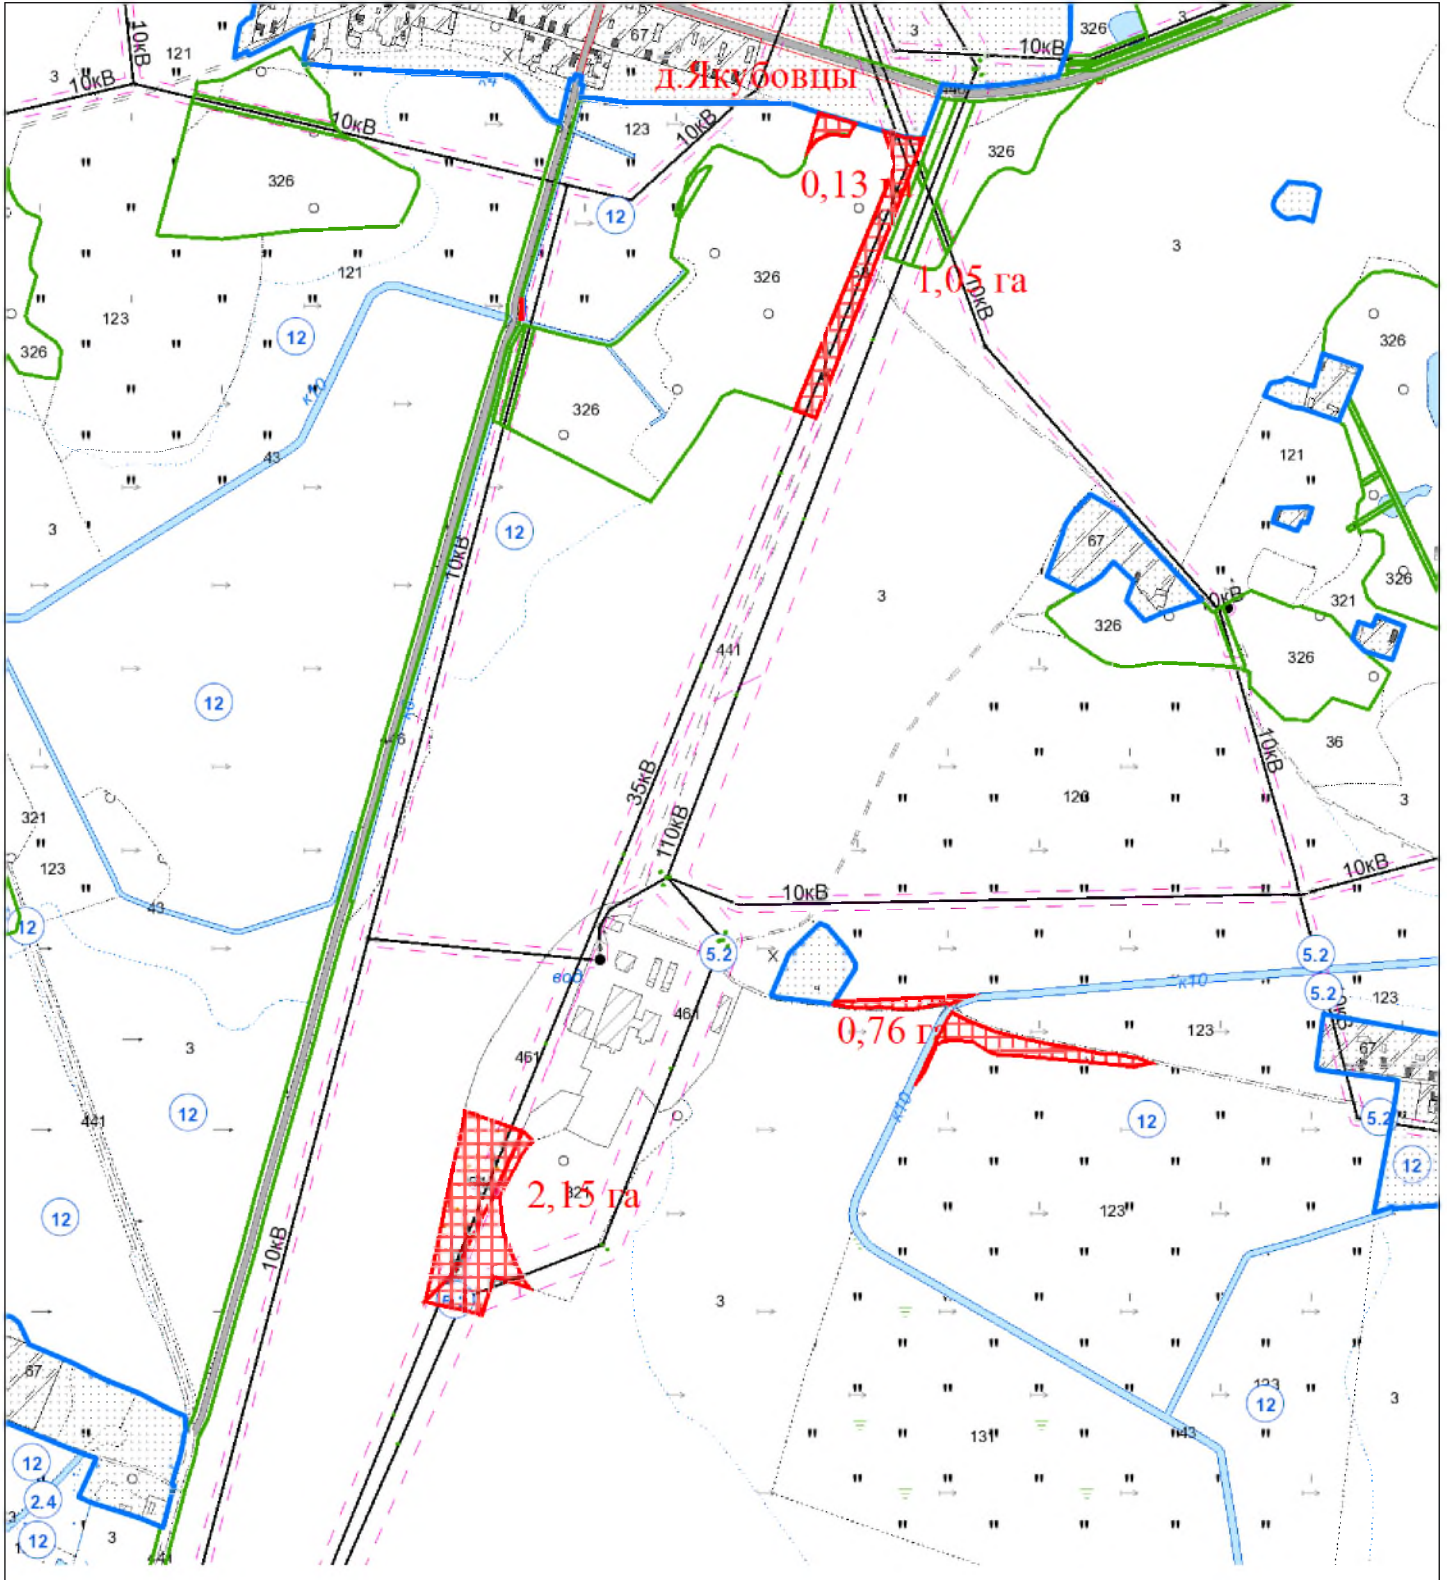

ВЫКОПИРОВКА
из земельно-кадастрового плана
КСУП "Мисевичи" Вороновского района
для включения в фонд перераспределения земель

Выкопировка изготовлена с Геопортала ЗИС

Масштаб 1:10000