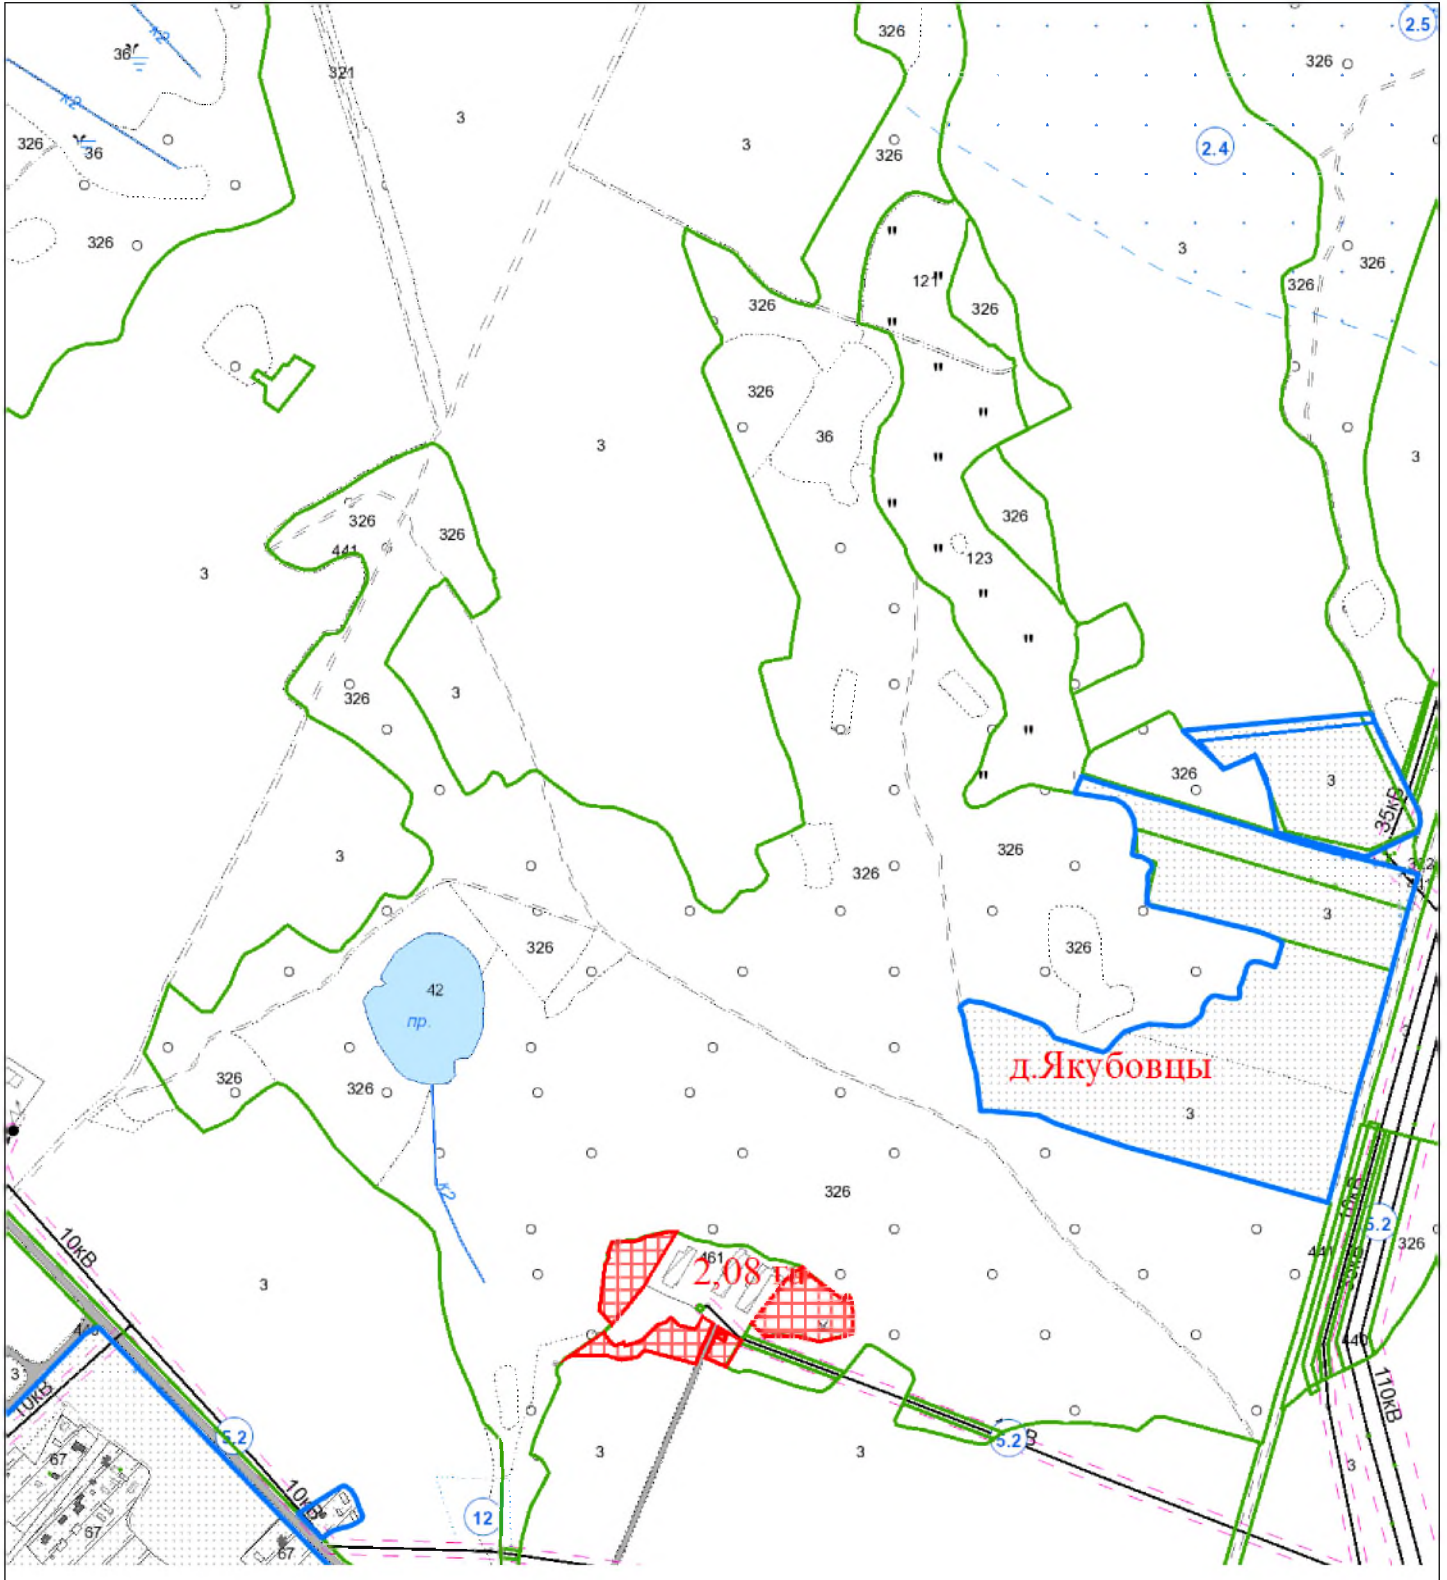

ВЫКОПИРОВКА
из земельно-кадастрового плана
КСУП "Мисевичи" Вороновского района
для включения в фонд перераспределения земель

Выкопировка изготовлена с Геопортала ЗИС

Масштаб 1:10000