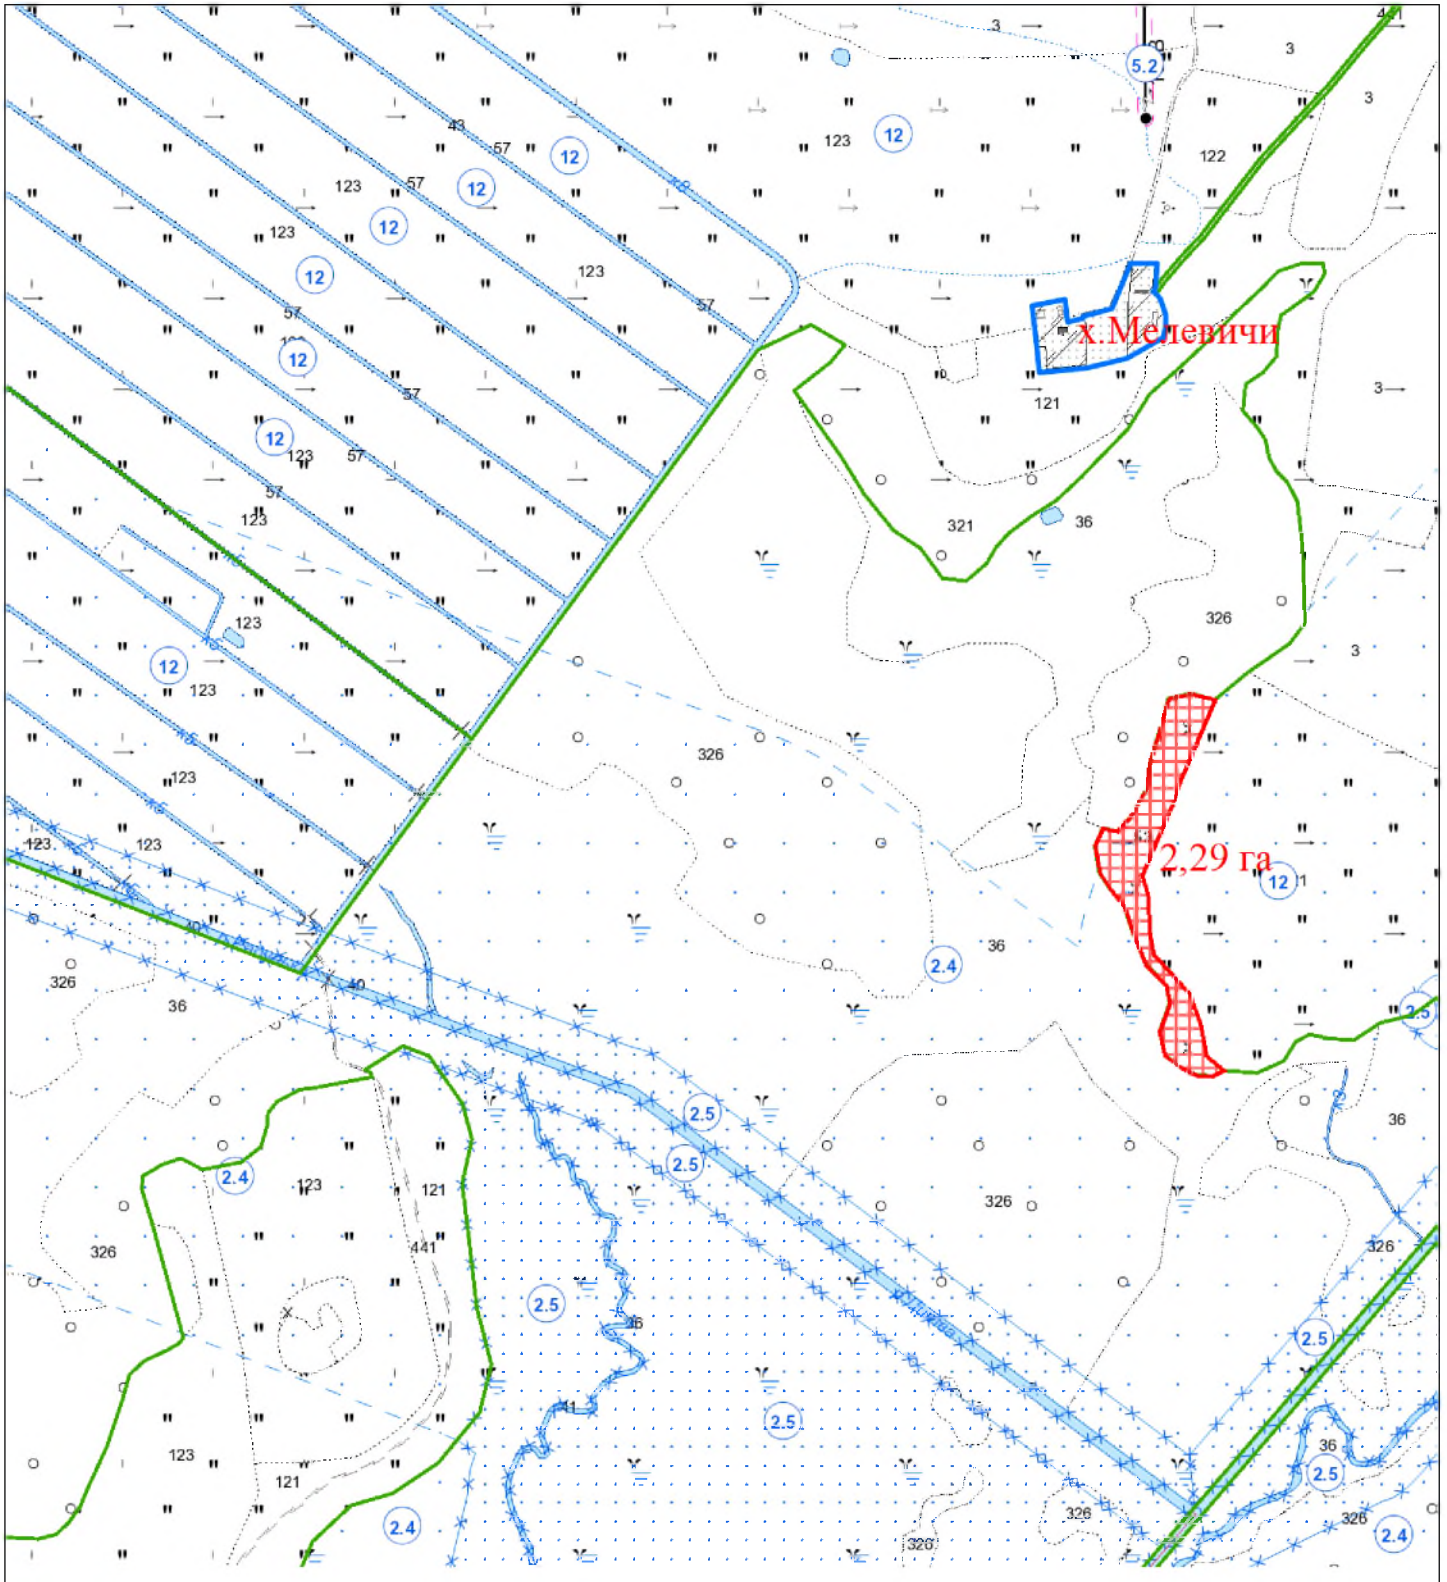

ВЫКОПИРОВКА
из земельно-кадастрового плана
КСУП "э/б Октябрь" Вороновского района
для включения в фонд перераспределения земель

Выкопировка изготовлена с Геопортала ЗИС

Масштаб 1:10000