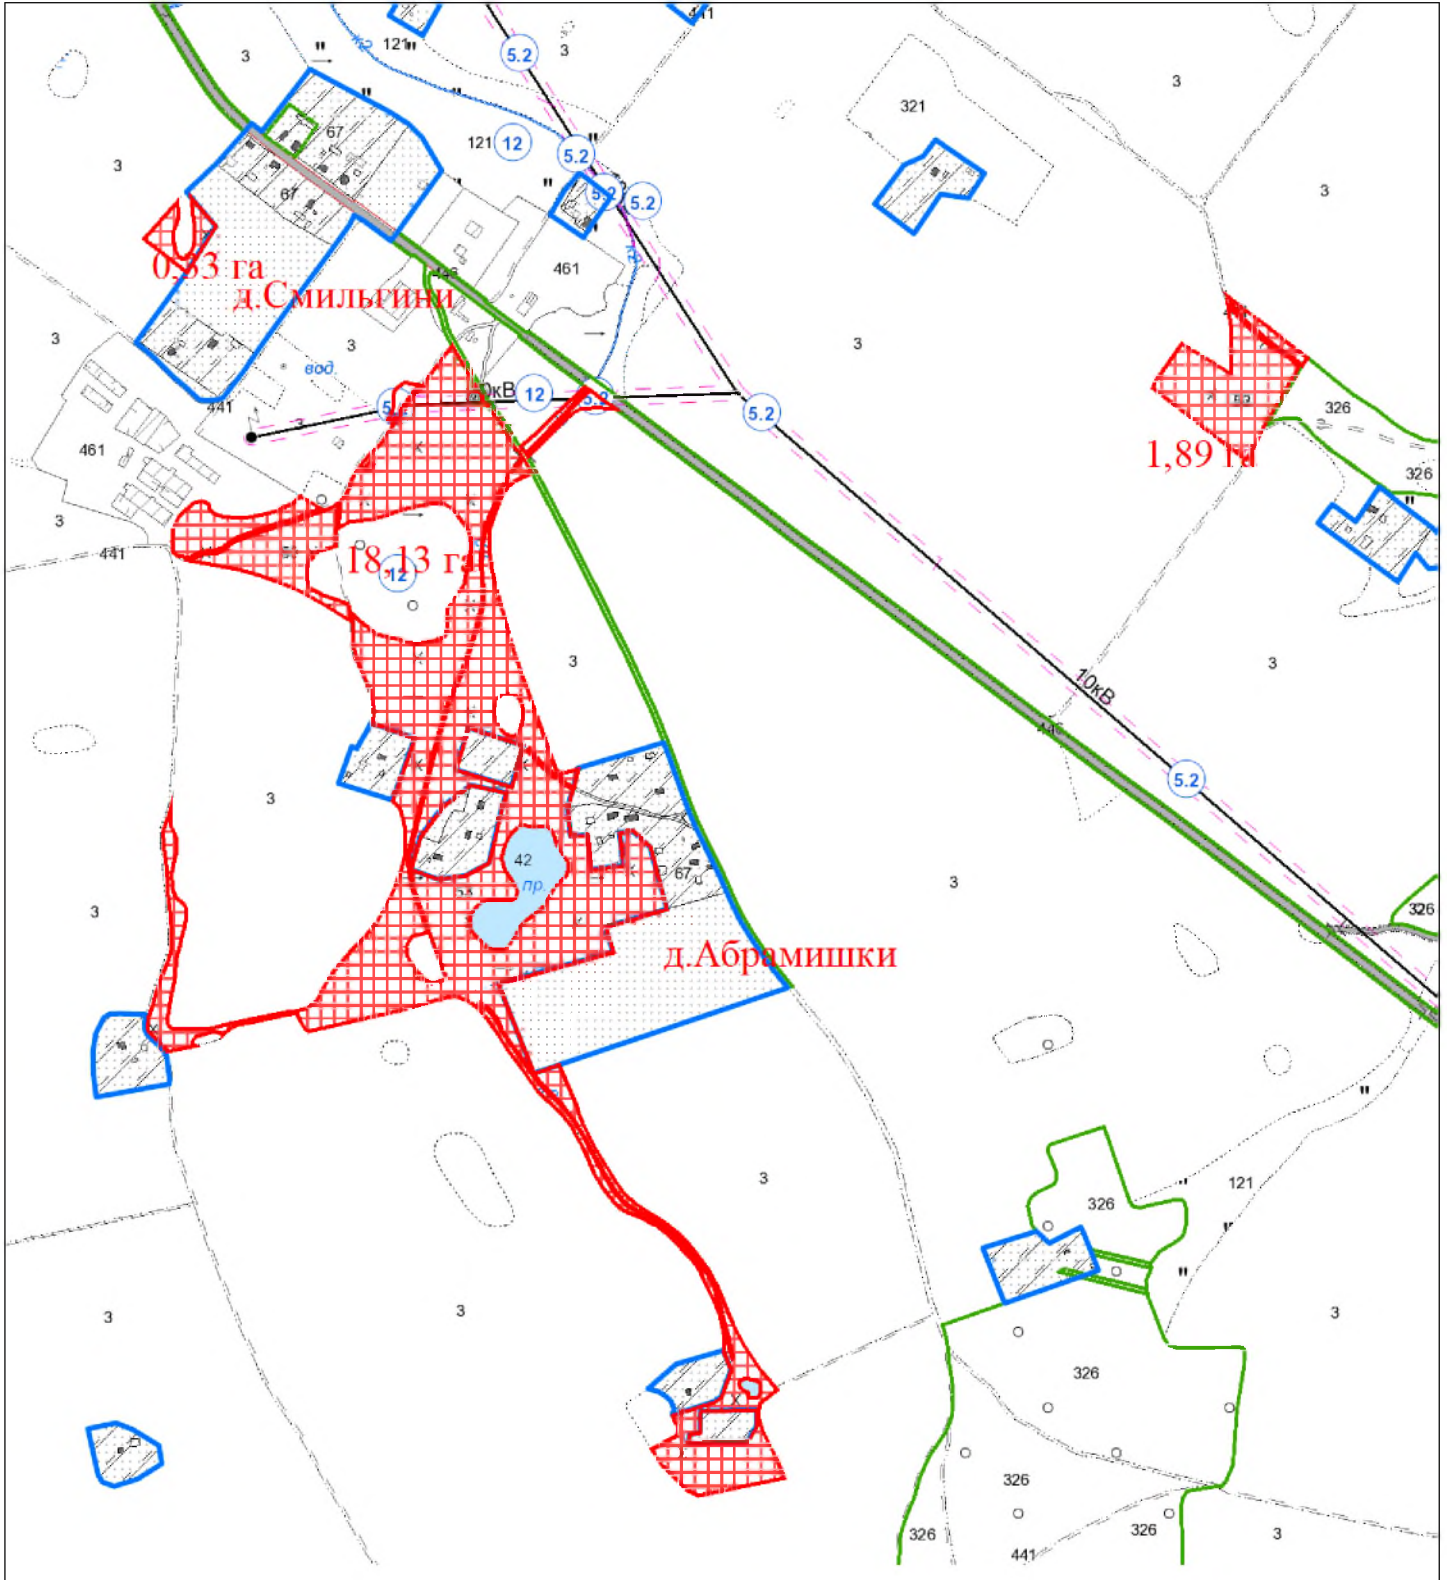

ВЫКОПИРОВКА
из земельно-кадастрового плана
КСУП "Мисевичи" Вороновского района
для включения в фонд перераспределения земель

Выкопировка изготовлена с Геопортала ЗИС

Масштаб 1:10000