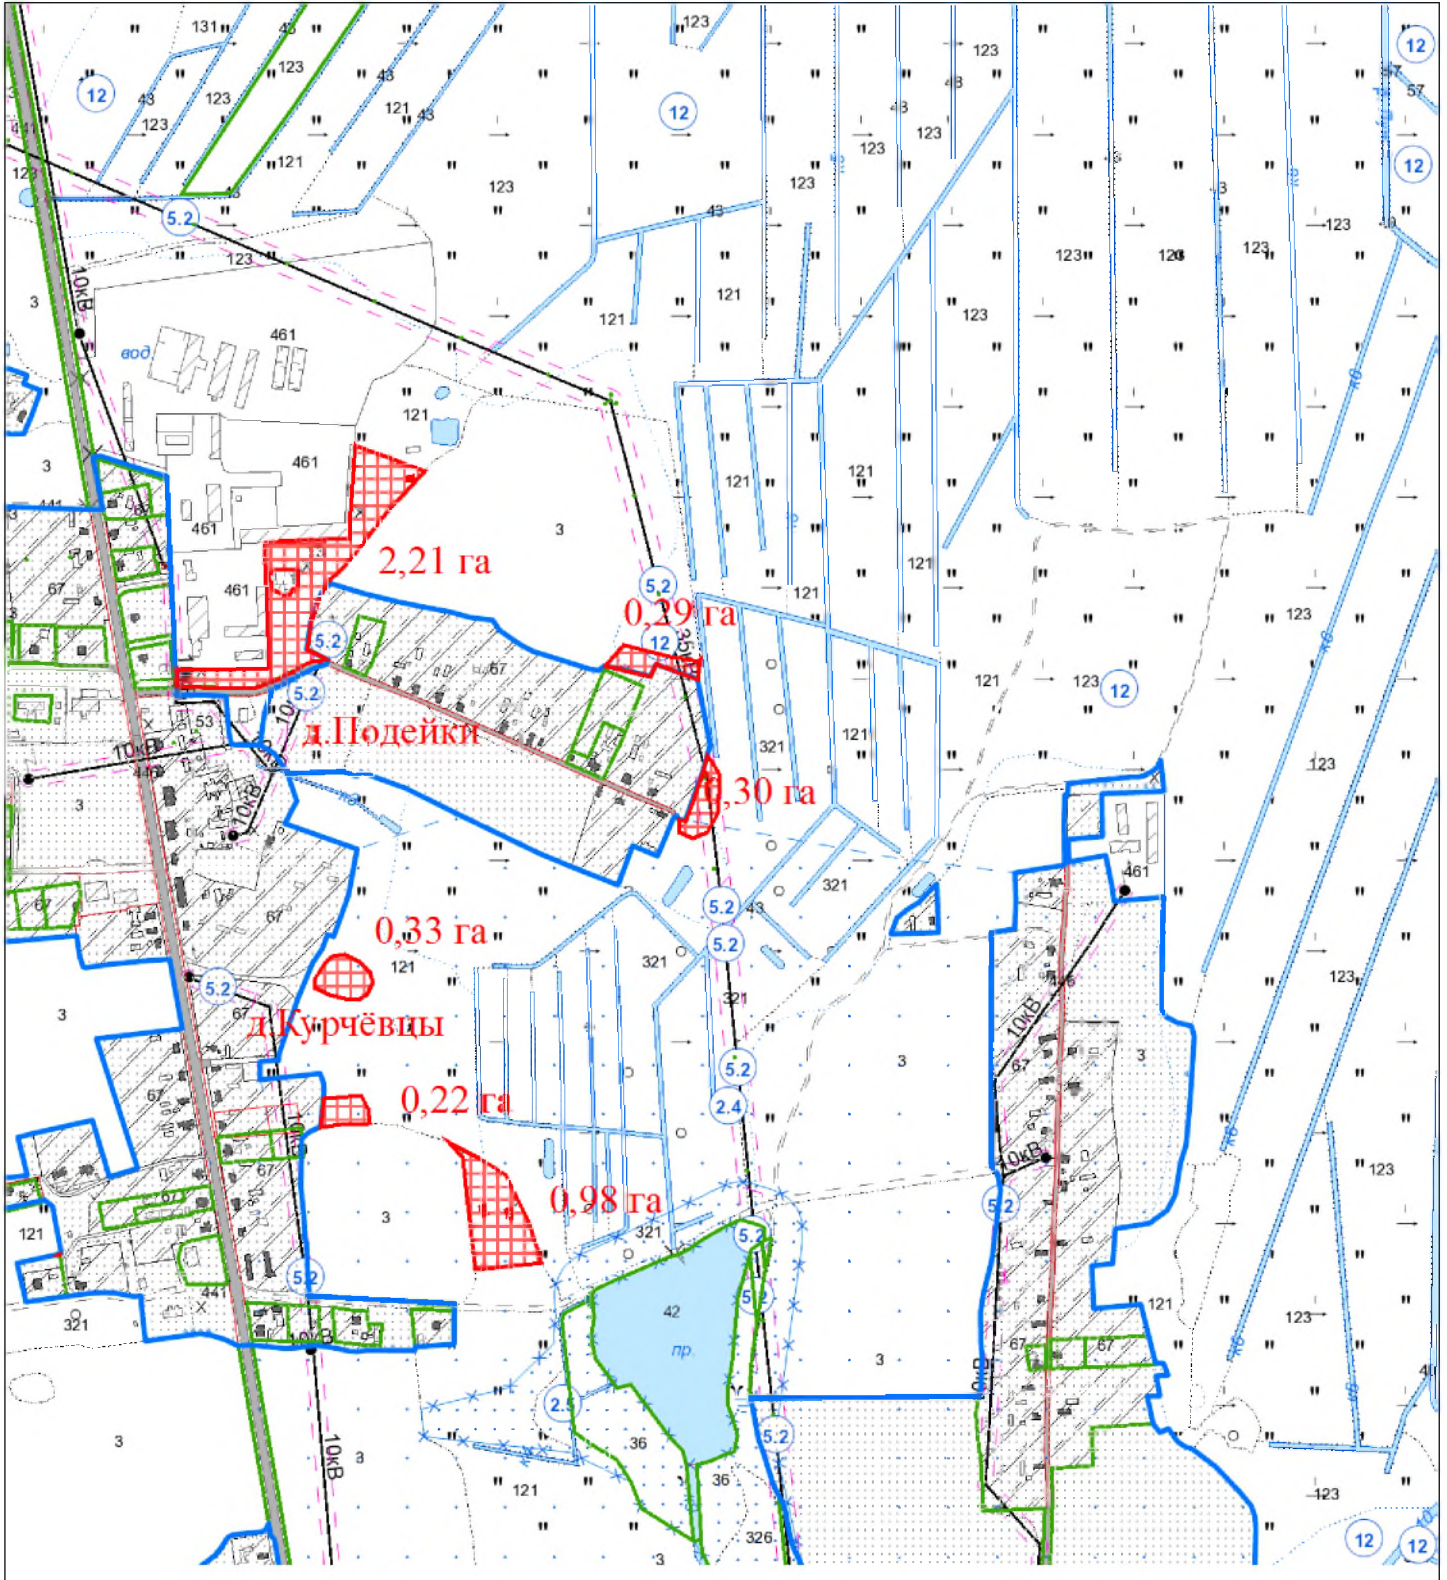

ВЫКОПИРОВКА
из земельно-кадастрового плана
КСУП "Мисевичи" Вороновского района
для включения в фонд перераспределения земель

Выкопировка изготовлена с Геопортала ЗИС

Масштаб 1:10000