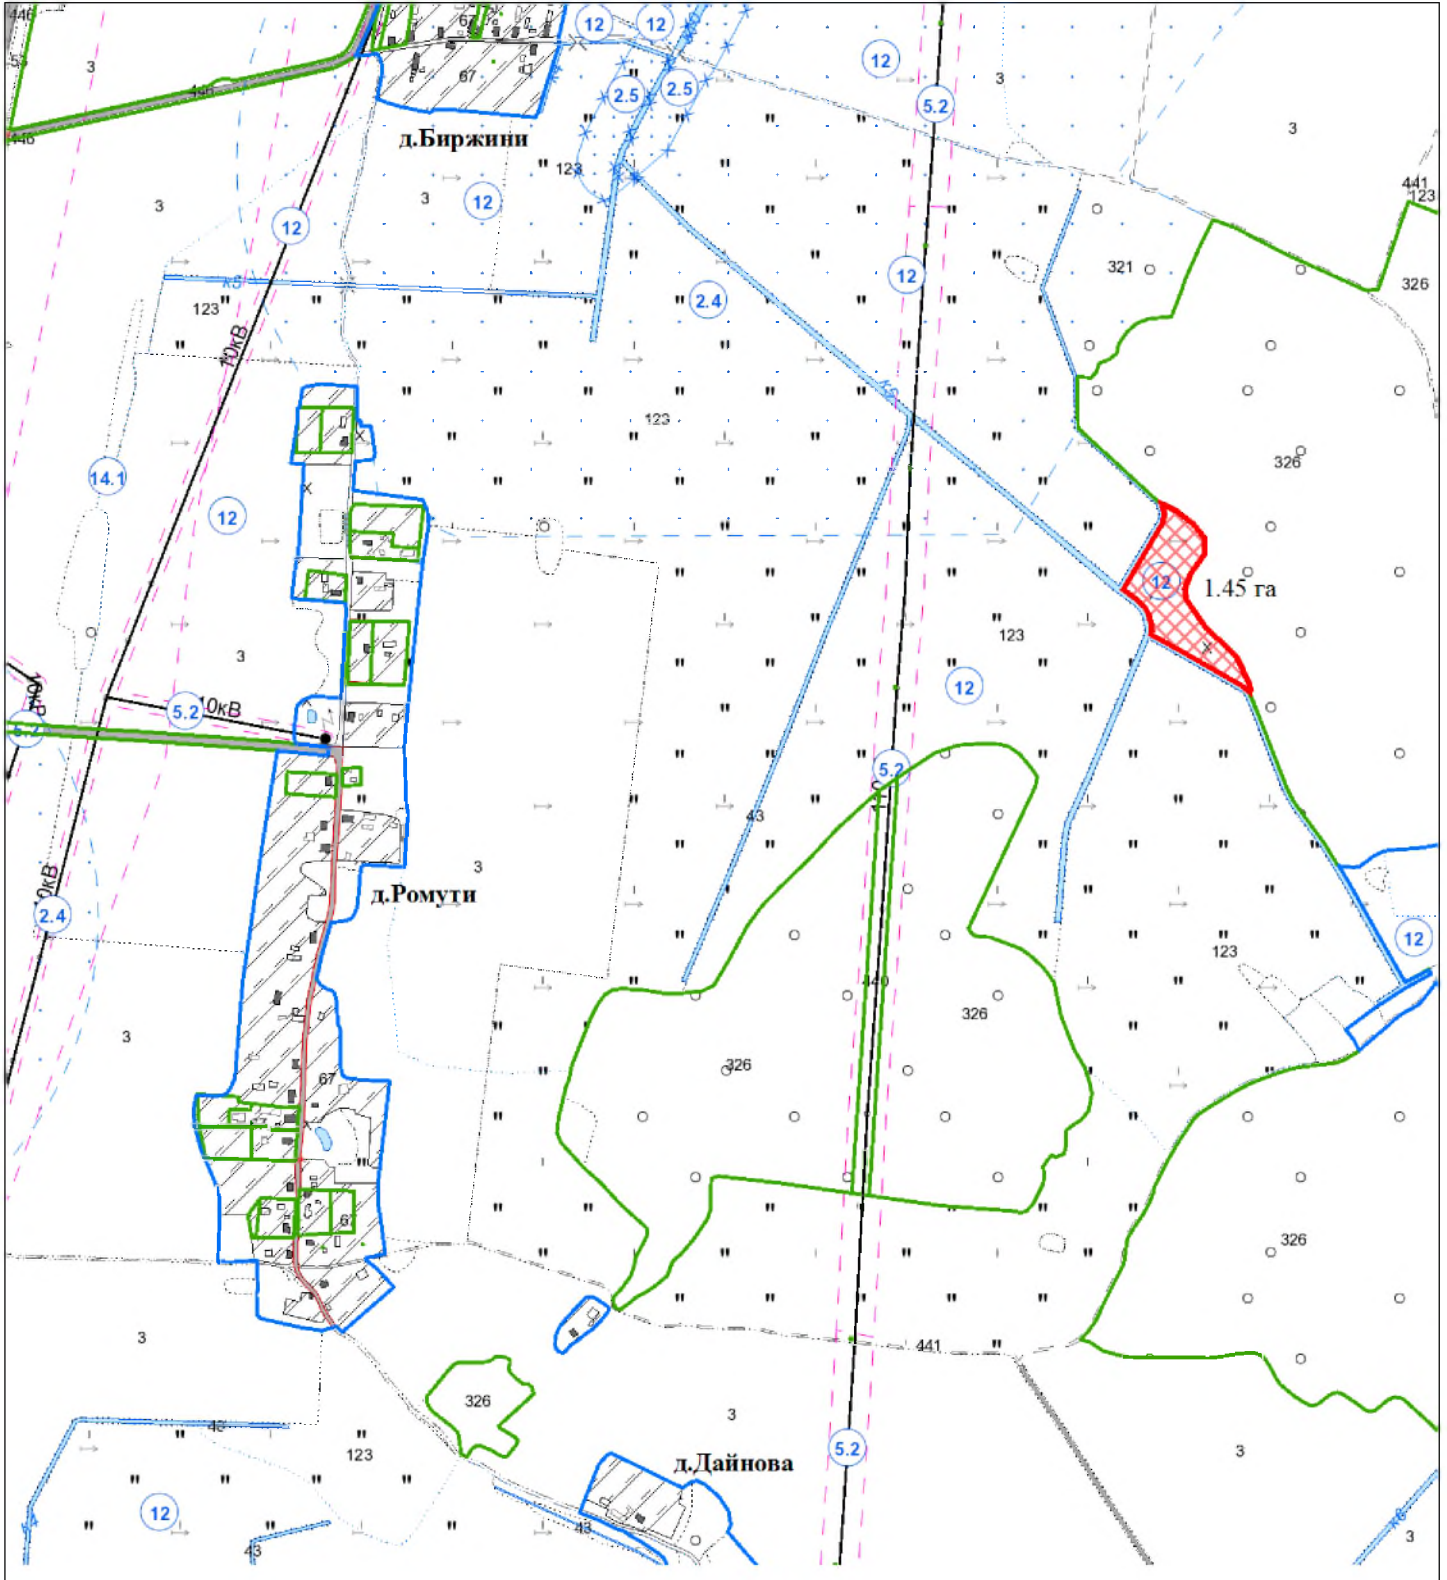

ВЫКОПИРОВКА
из земельно-кадастрового плана
КСУП "Элит-Агро Больтиники" Вороновского района
для включения в фонд перераспределения земель

Выкопировка изготовлена с Геопортала ЗИС

Масштаб 1:10000