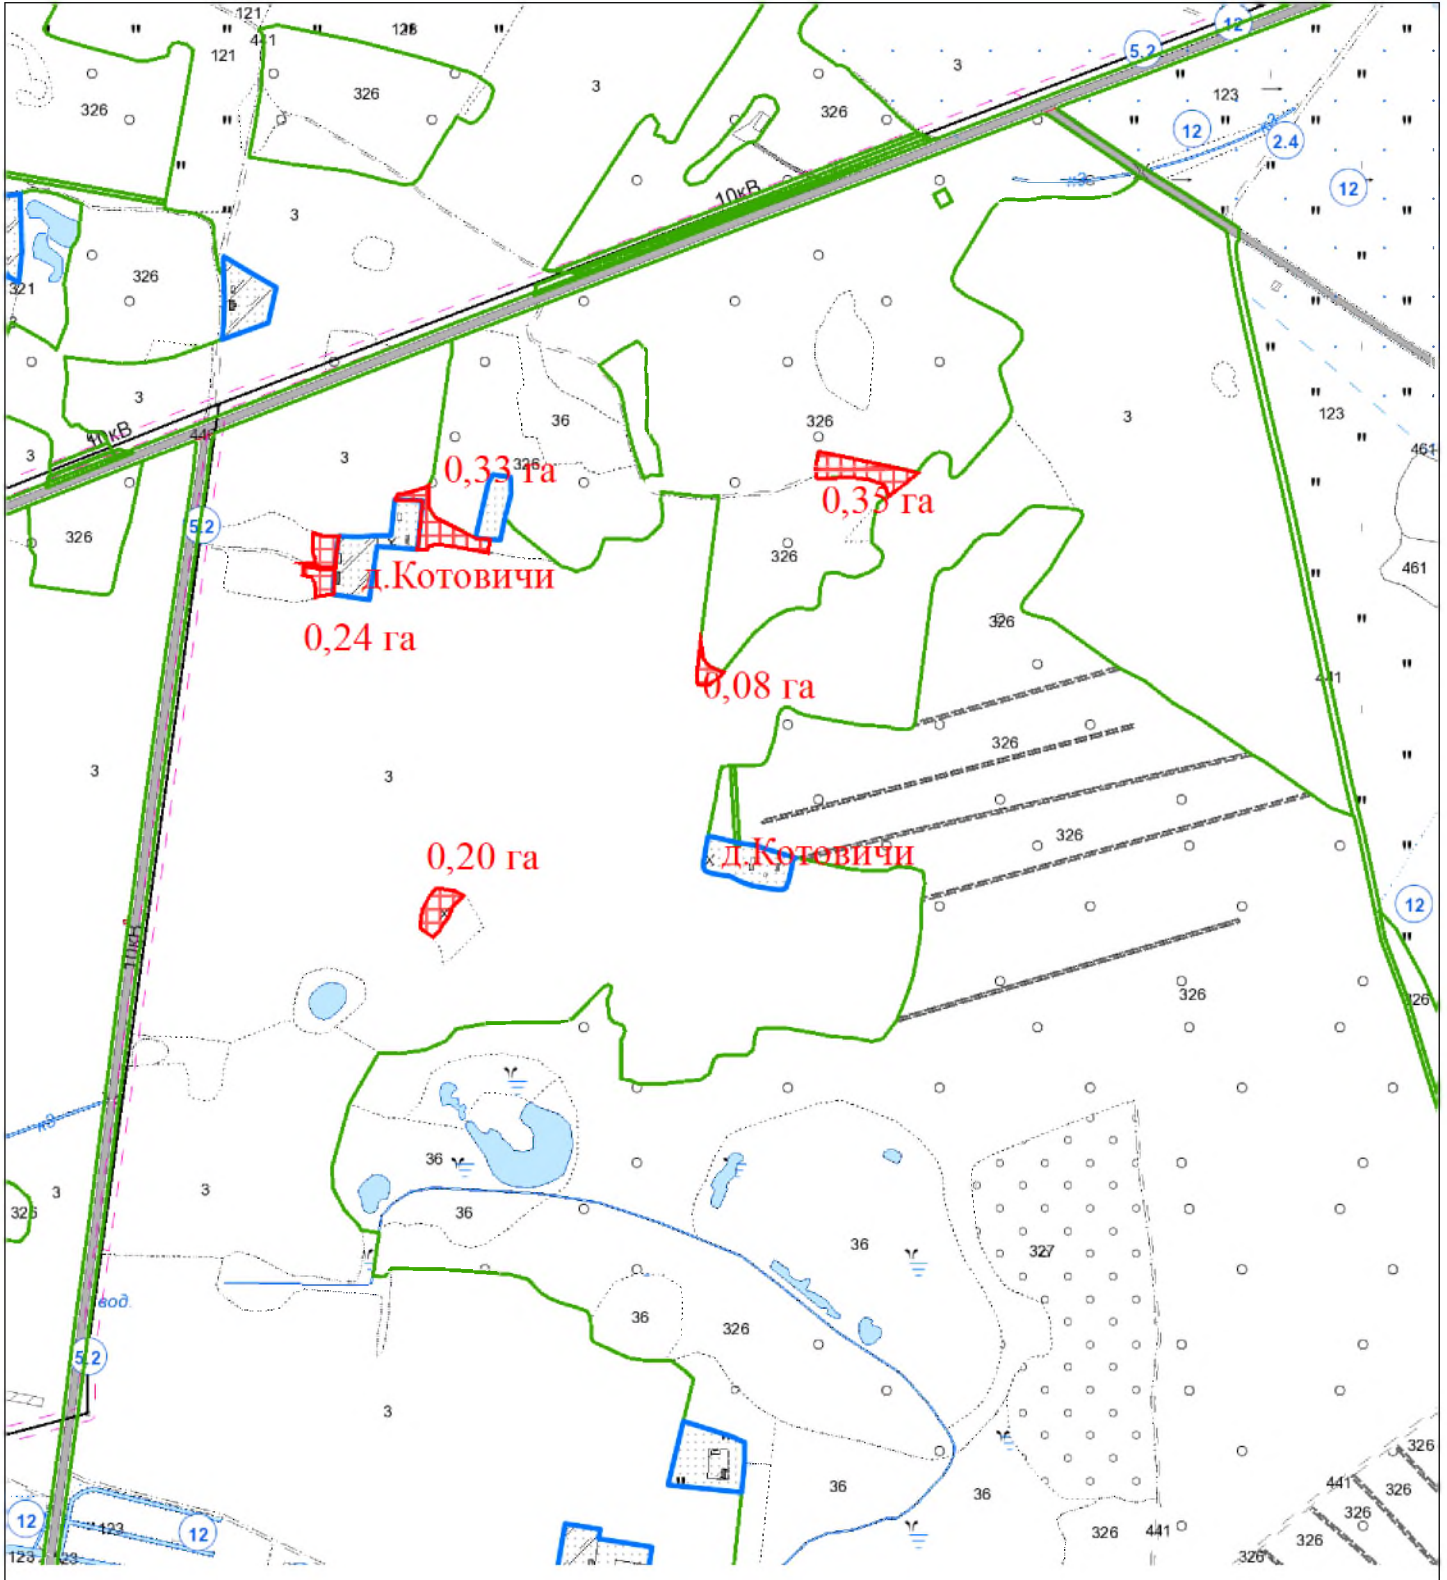

**ВЫКОПИРОВКА**  
из земельно-кадастрового плана  
КСУП "Мисевичи" Вороновского района  
для включения в фонд перераспределения земель

Выкопировка изготовлена с Геопортала ЗИС

Масштаб 1:10000