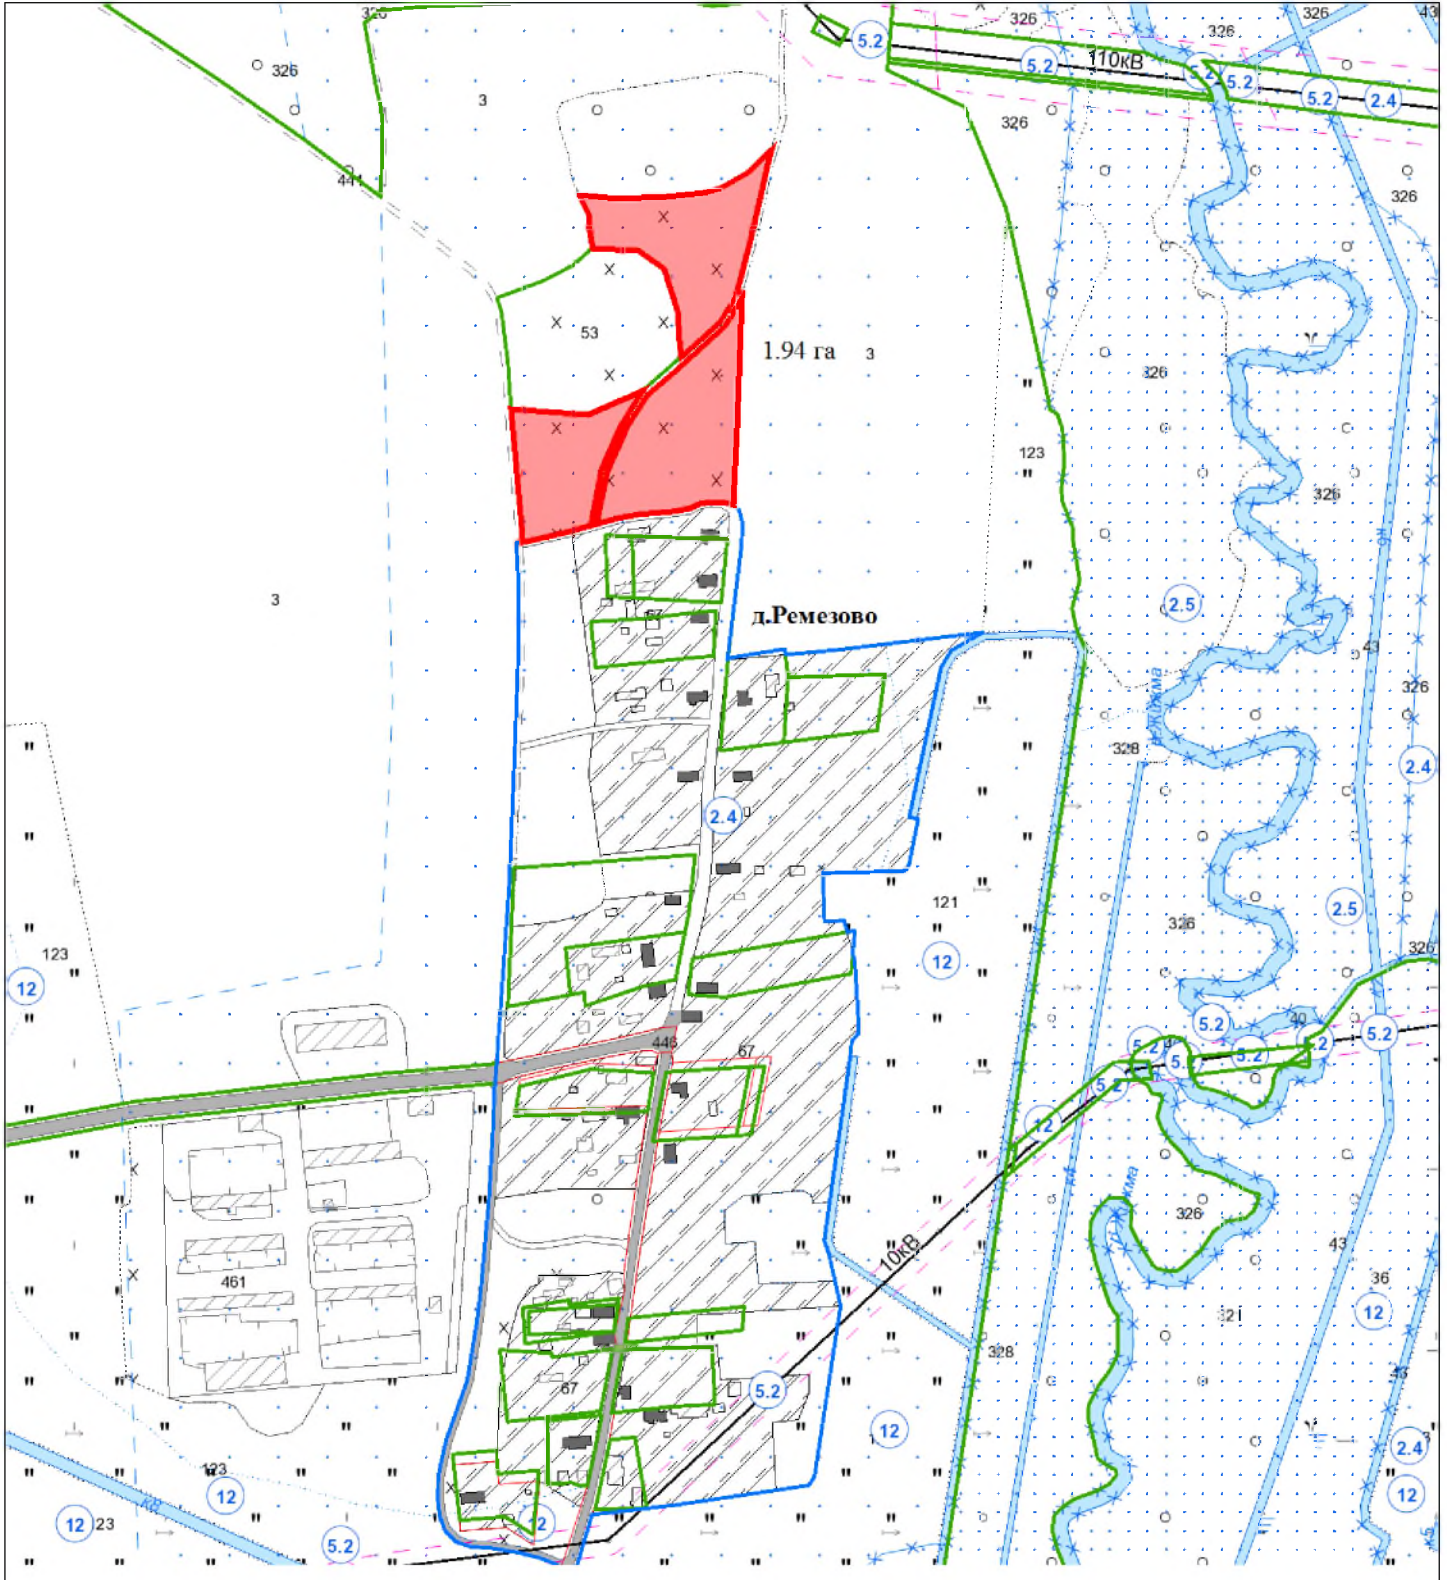

**ВЫКОПИРОВКА**  
из земельно-кадастрового плана  
КСУП "Элит-Агро Больтиники" Вороновского района  
для включения в фонд перераспределения земель

Выкопировка изготовлена с Геопортала ЗИС

Масштаб 1:5000