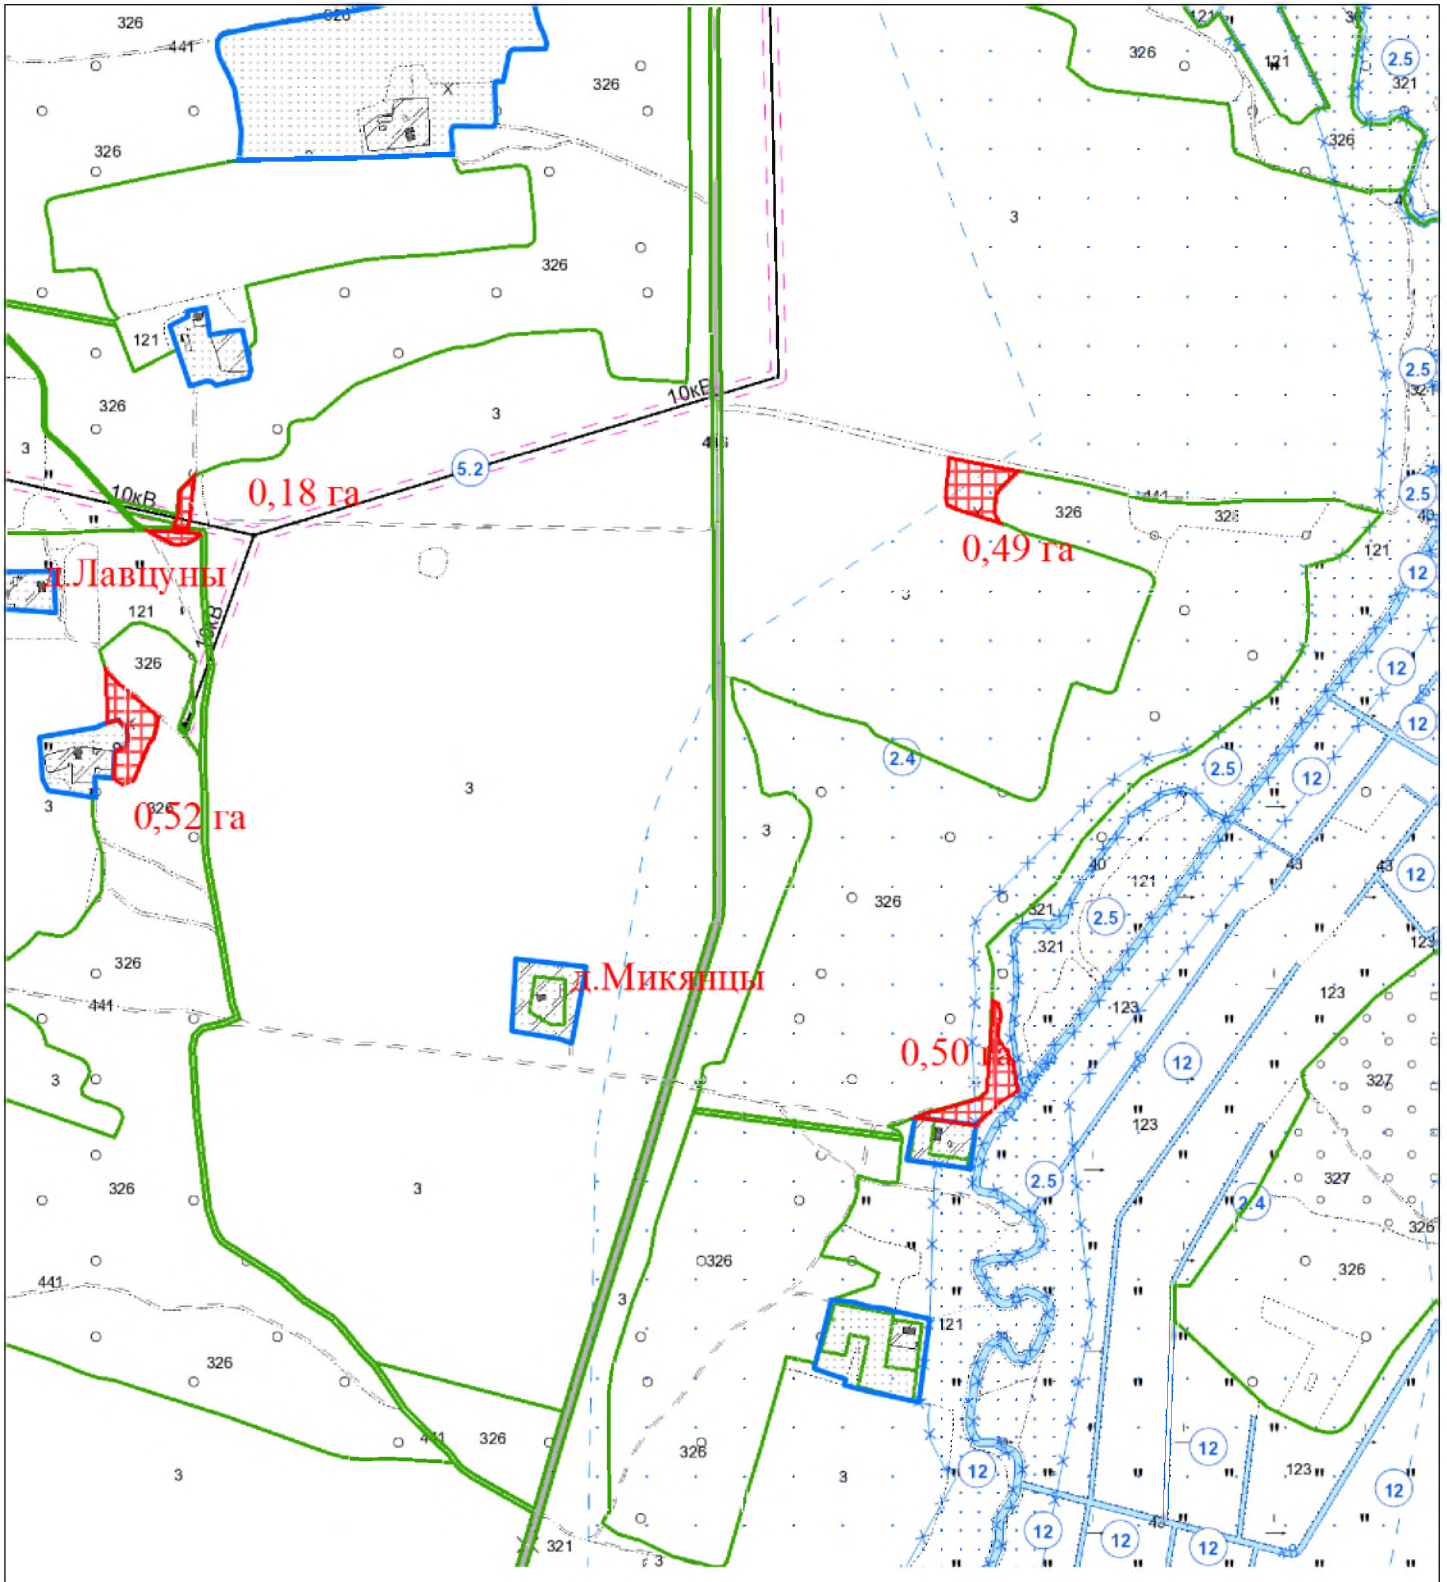

ВЫКОПИРОВКА
из земельно-кадастрового плана
КСУП "э/б Октябрь" Вороновского района
для включения в фонд перераспределения земель

Выкопировка изготовлена с Геопортала ЗИС

Масштаб 1:10000