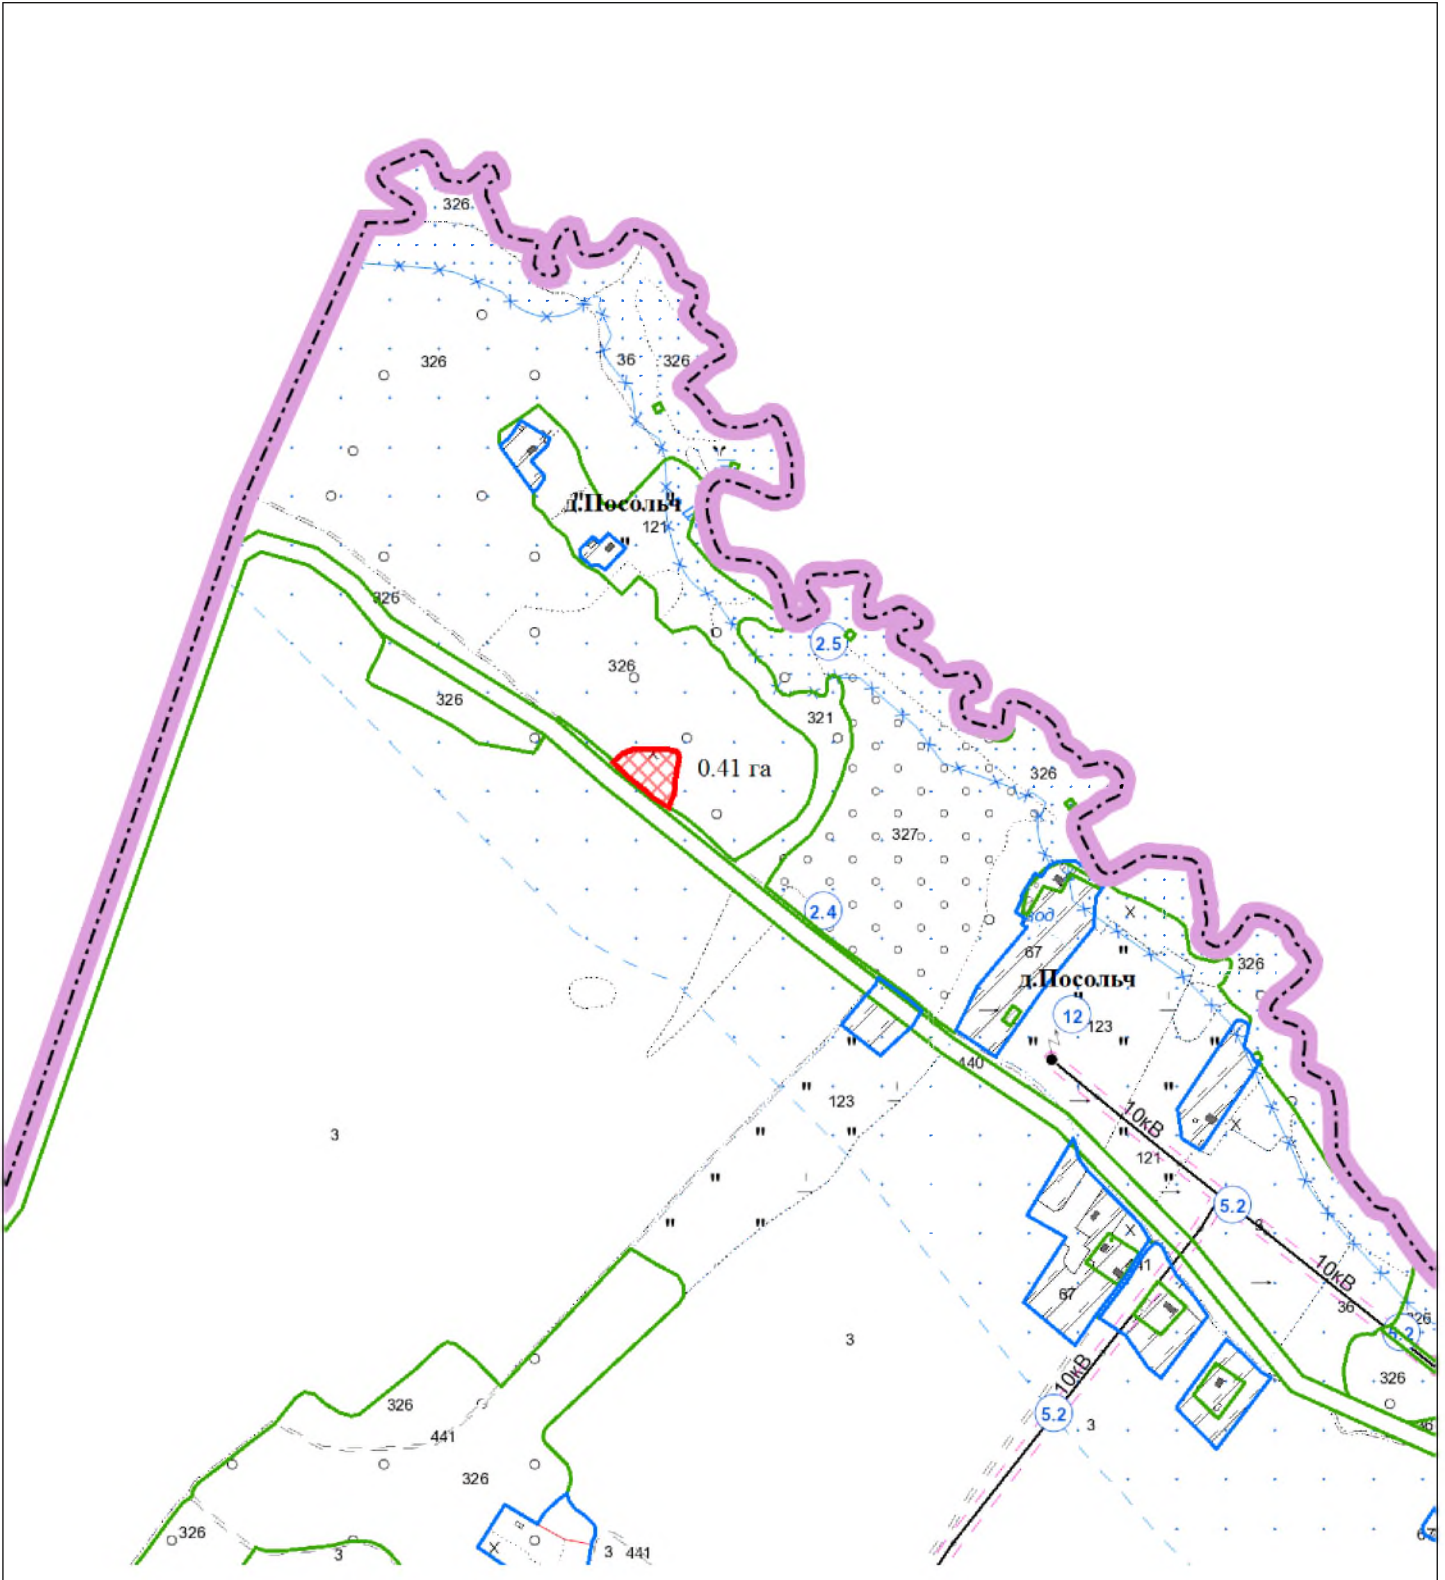

ВЫКОПИРОВКА
из земельно-кадастрового плана
КСУП "Элит-Агро Больтиники" Вороновского района
для включения в фонд перераспределения земель

Выкопировка изготовлена с Геопортала ЗИС

Масштаб 1:10000