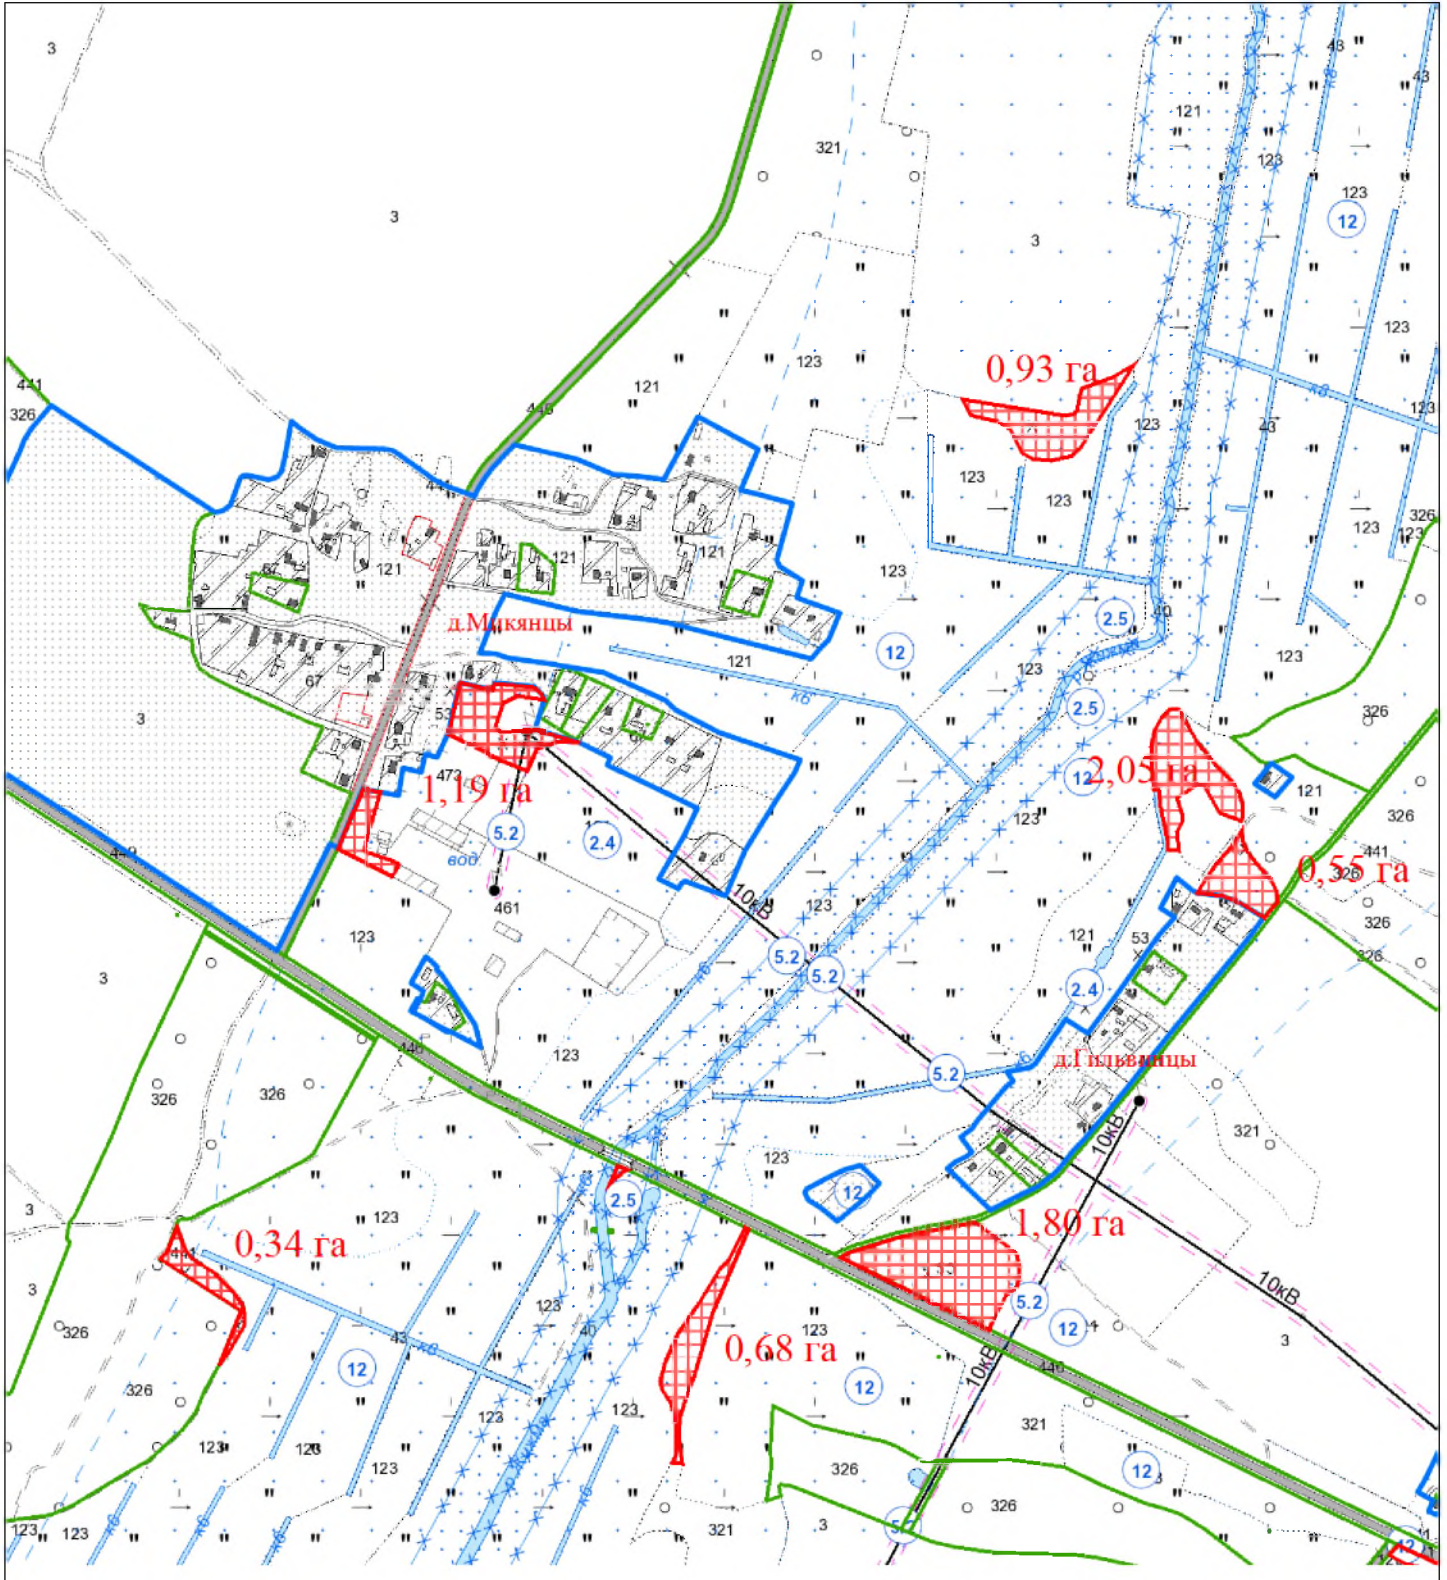

ВЫКОПИРОВКА
из земельно-кадастрового плана
КСУП "э/б Октябрь" Вороновского района
для включения в фонд перераспределения земель

Выкопировка изготовлена с Геопортала ЗИС

Масштаб 1:10000