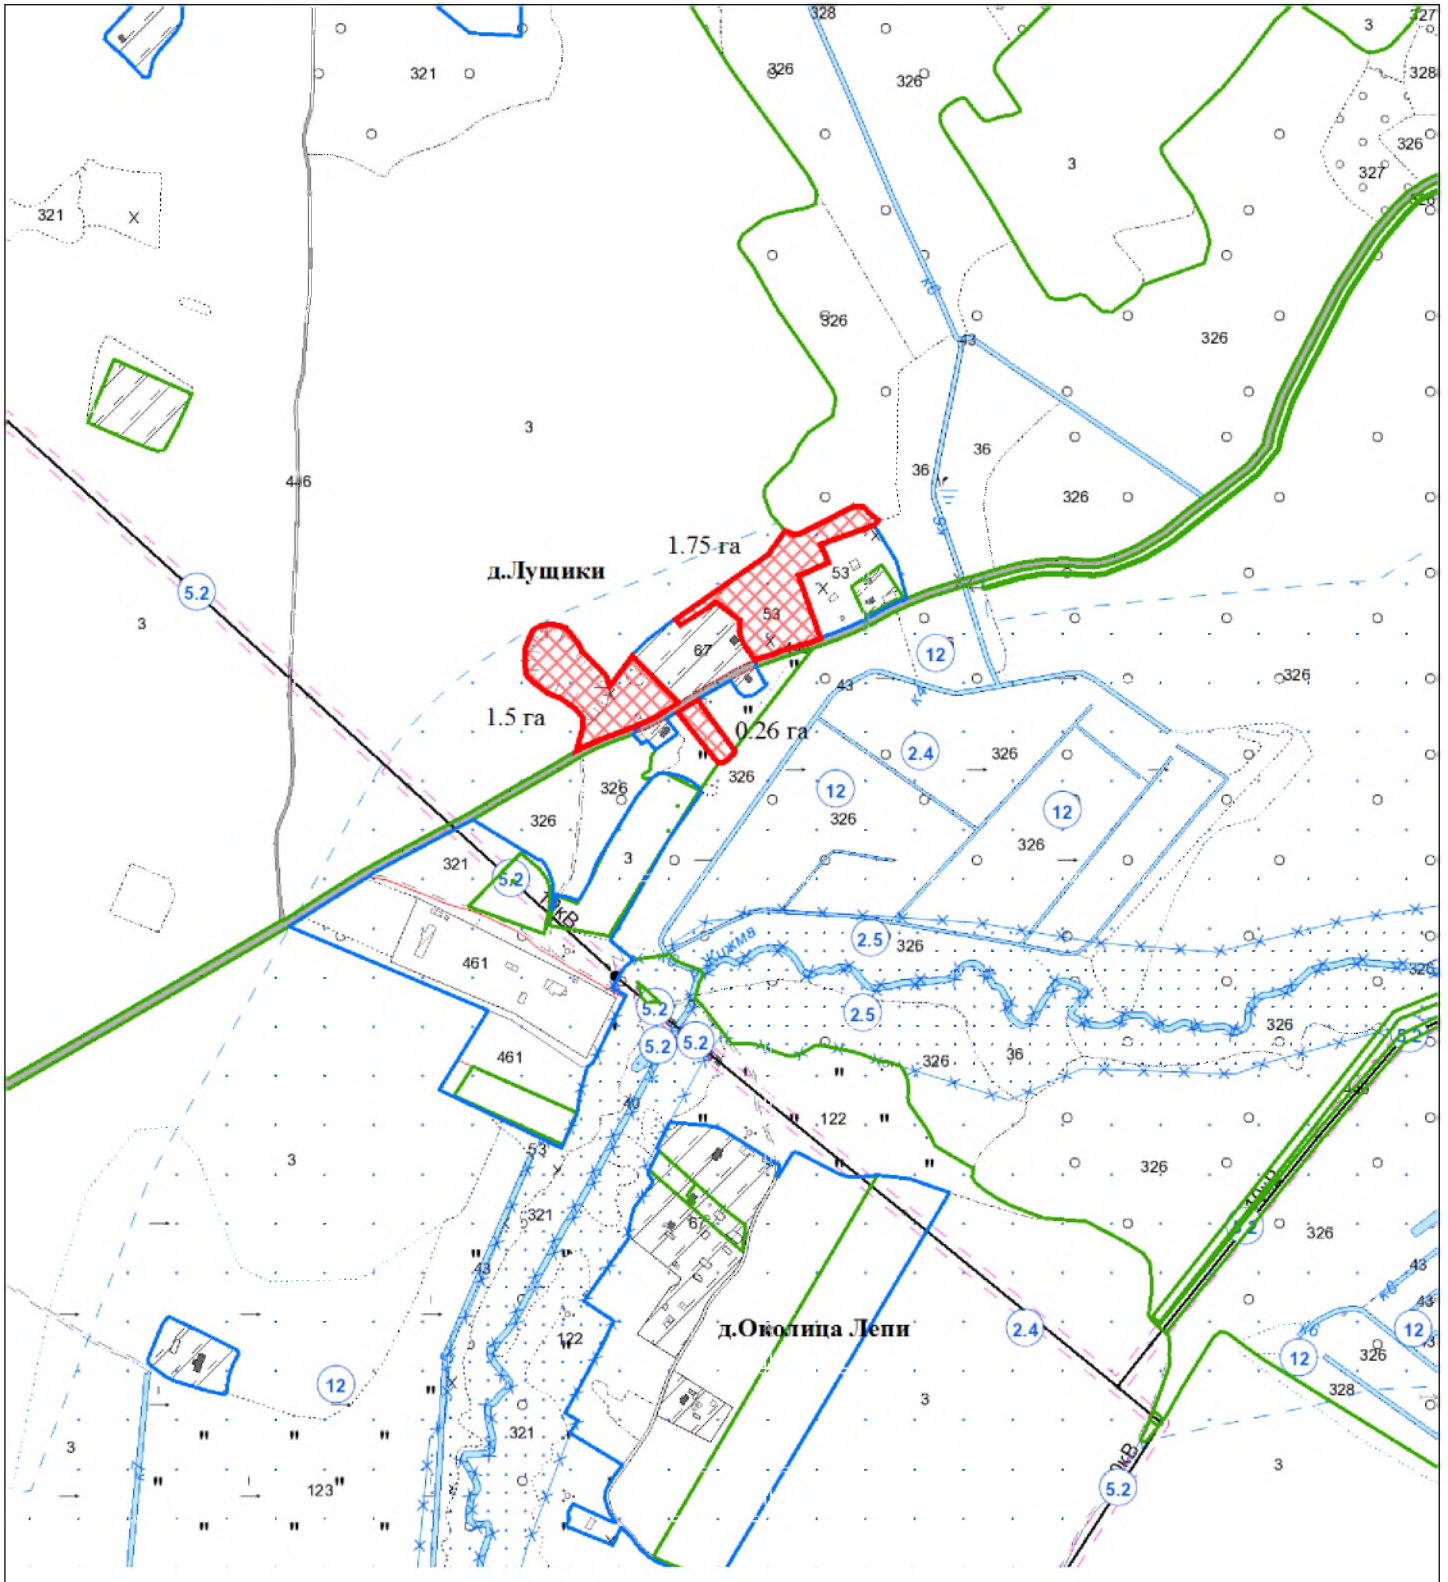

ВЫКОПИРОВКА
из земельно-кадастрового плана
КСУП "Элит-Агро Больтиники" Вороновского района
для включения в фонд перераспределения земель

Выкопировка изготовлена с Геопортала ЗИС

Масштаб 1:10000