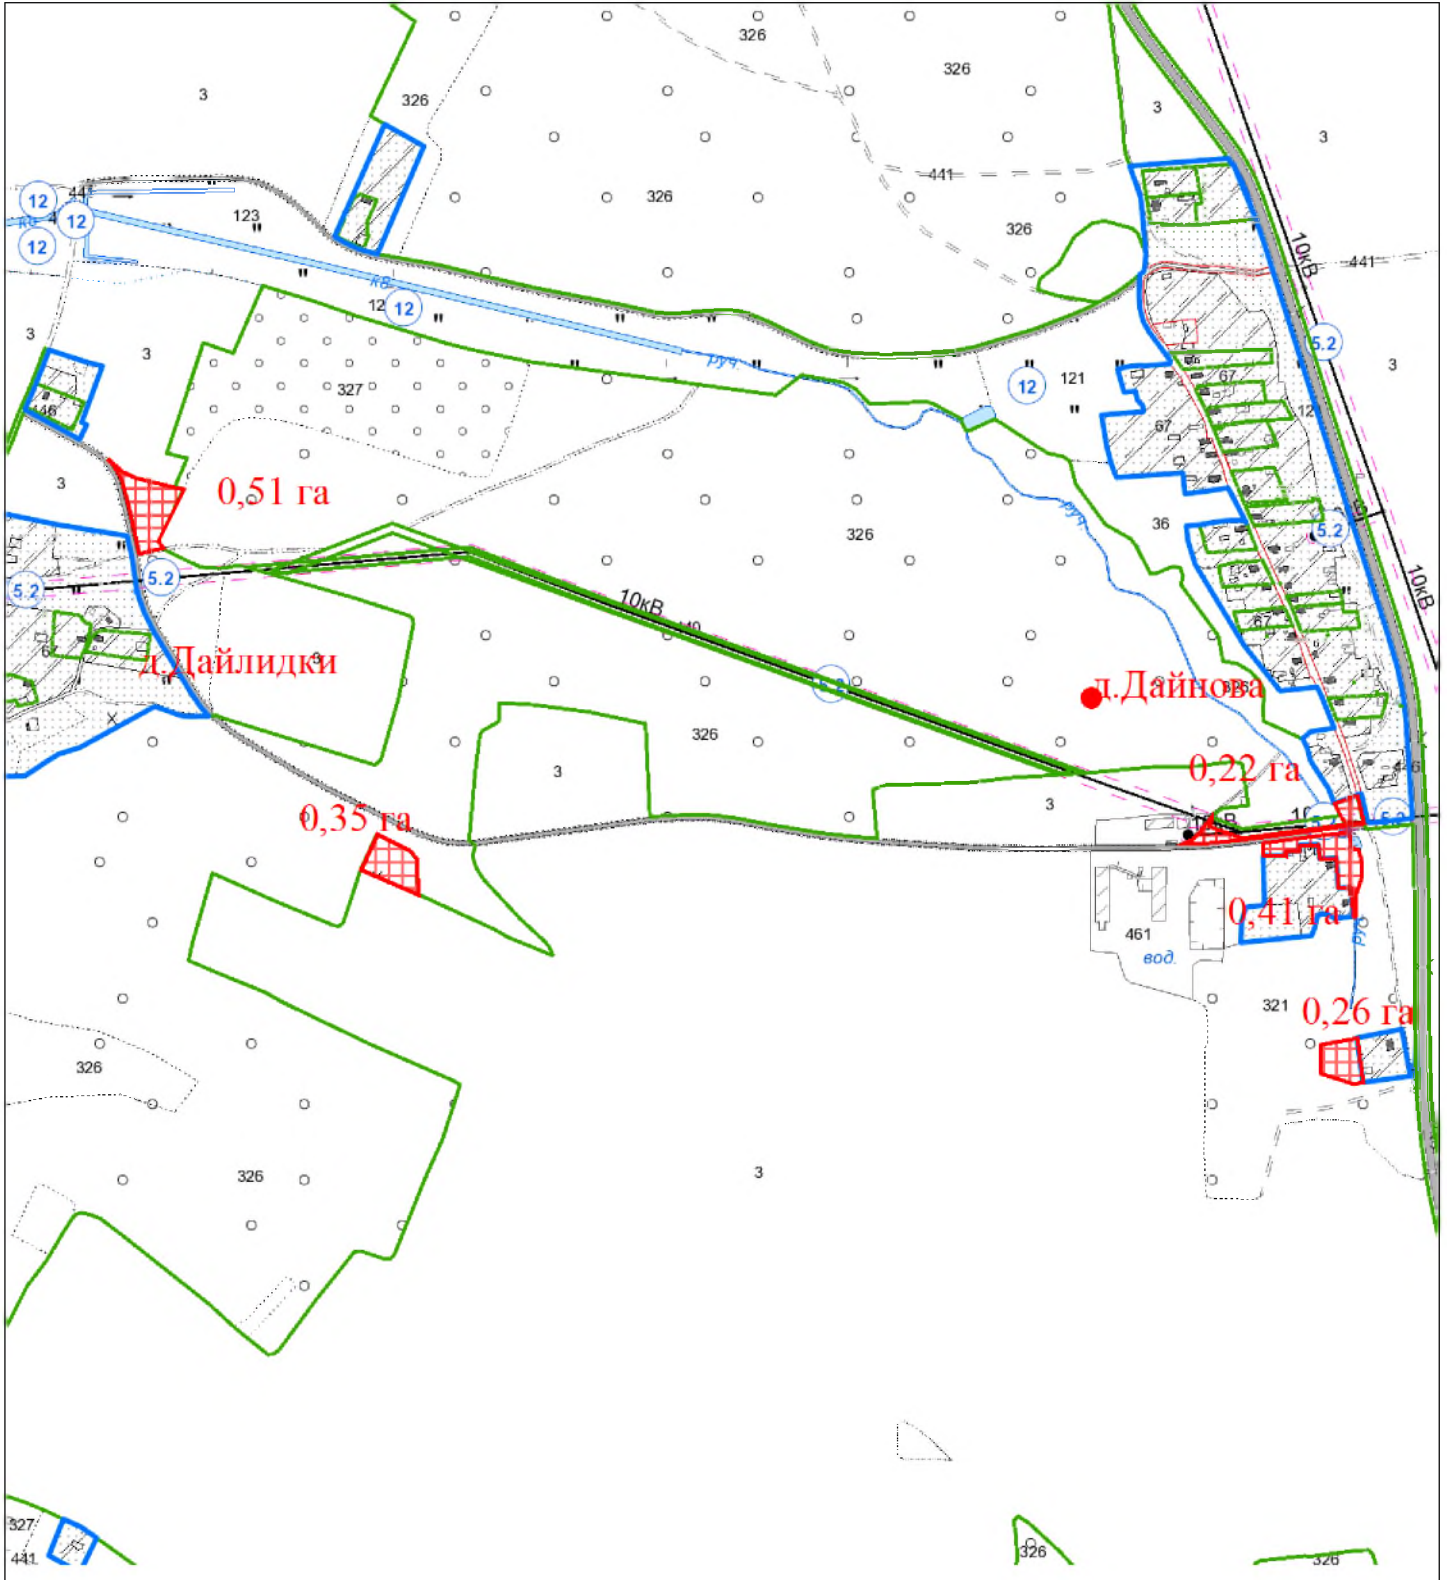

ВЫКОПИРОВКА
из земельно-кадастрового плана
КСУП "э/б Октябрь" Вороновского района
для включения в фонд перераспределения земель

Выкопировка изготовлена с Геопортала ЗИС

Масштаб 1:10000