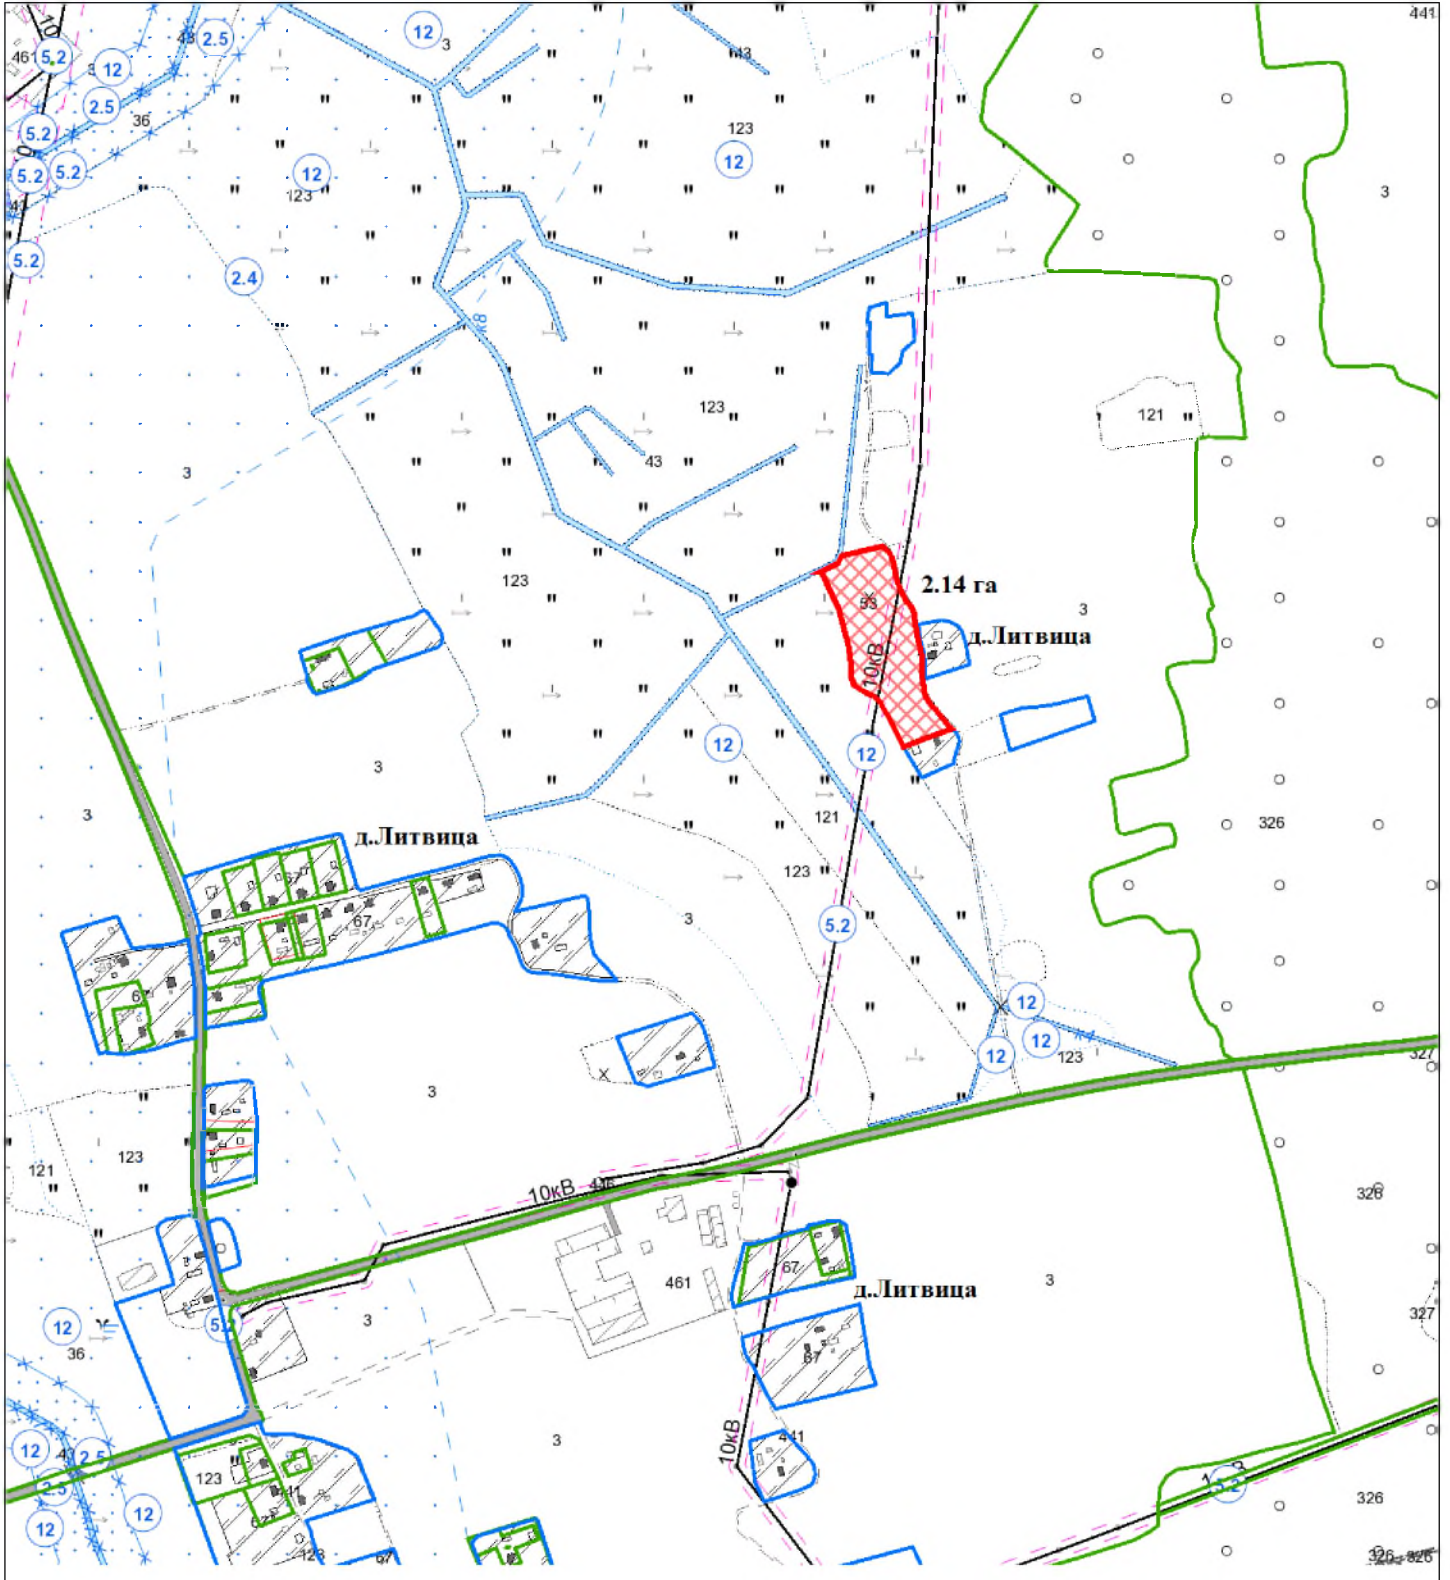

ВЫКОПИРОВКА
из земельно-кадастрового плана
КСУП "Элит-Агро Больтиники" Вороновского района
для включения в фонд перераспределения земель

Выкопировка изготовлена с Геопортала ЗИС

Масштаб 1:10000