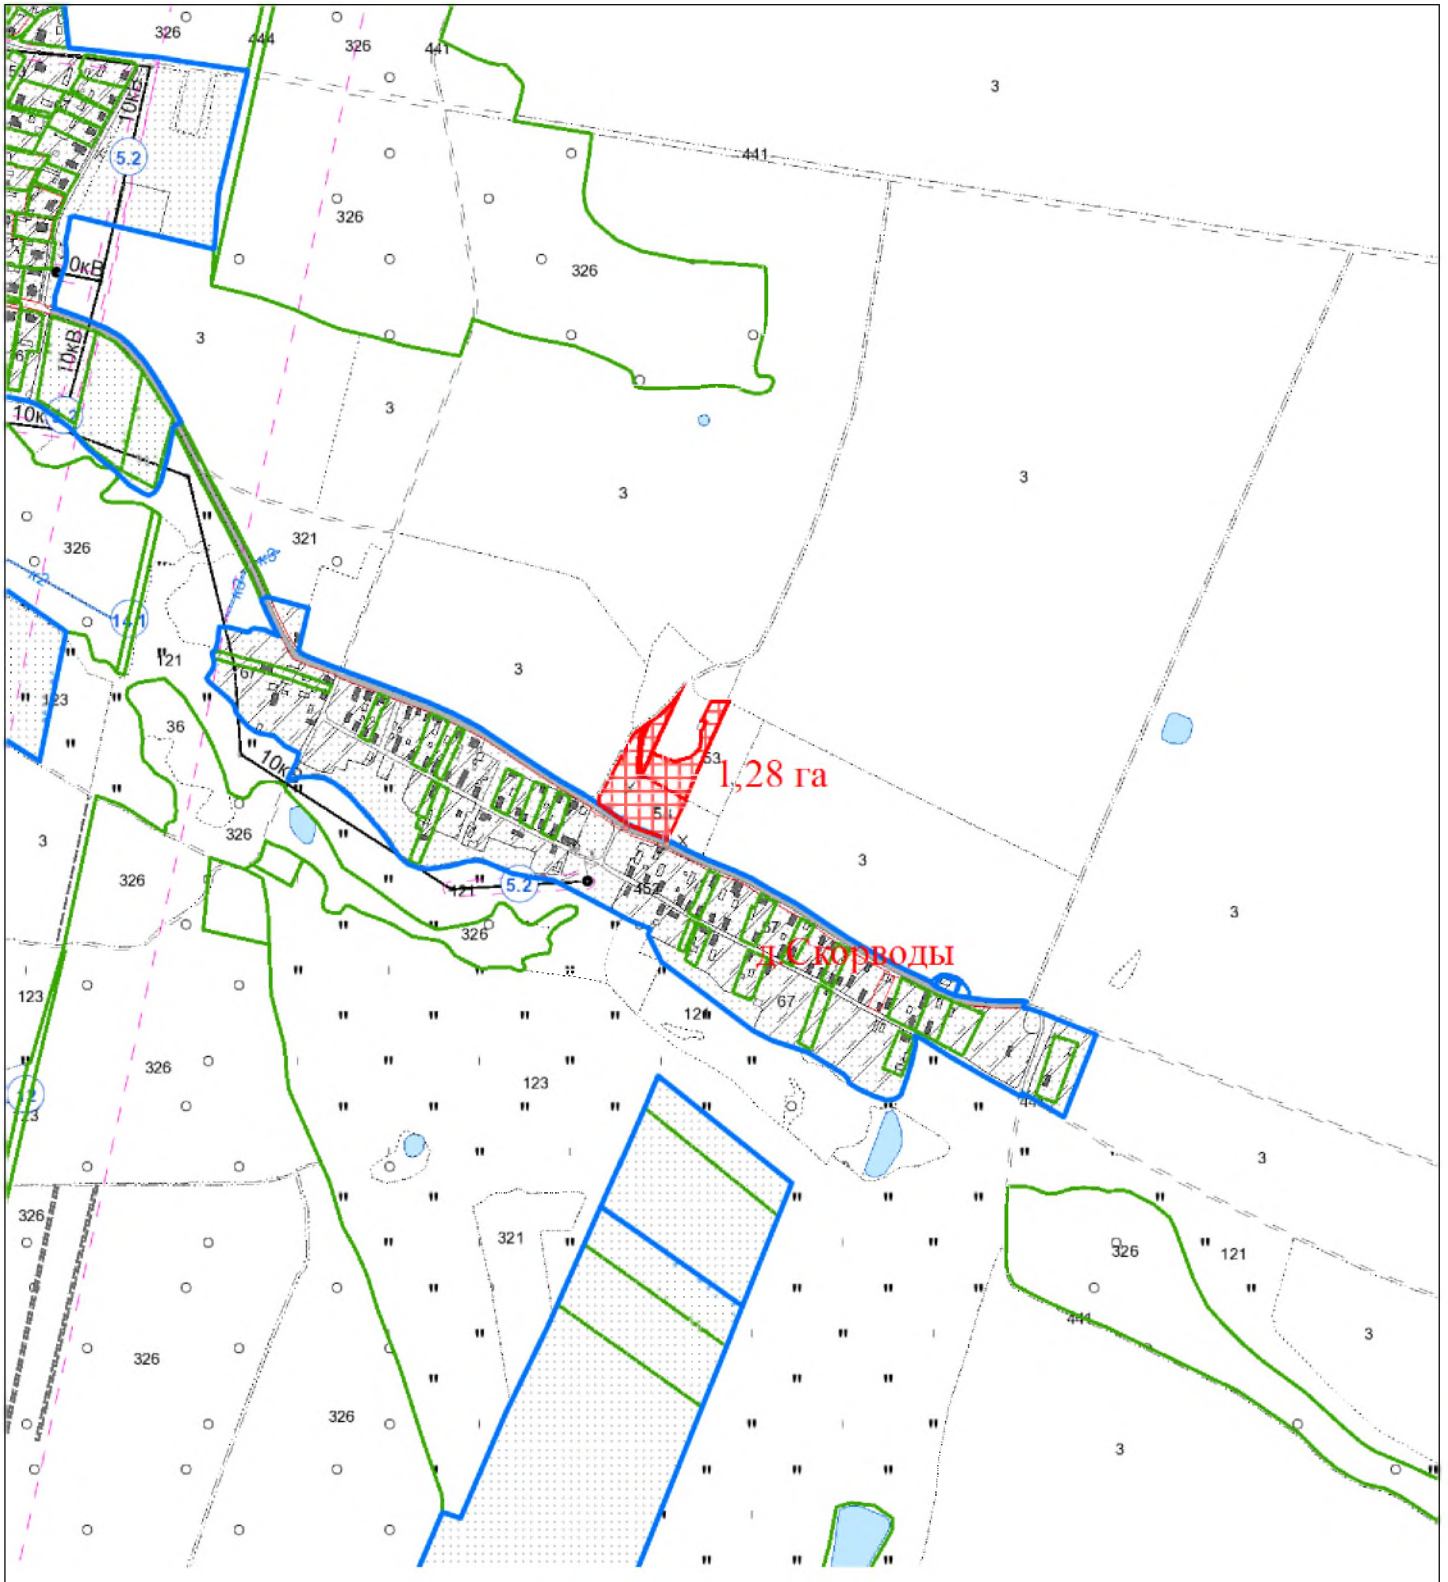

ВЫКОПИРОВКА
из земельно-кадастрового плана
КСУП "э/б Октябрь" Вороновского района
для включения в фонд перераспределения земель

Выкопировка изготовлена с Геопортала ЗИС

Масштаб 1:10000