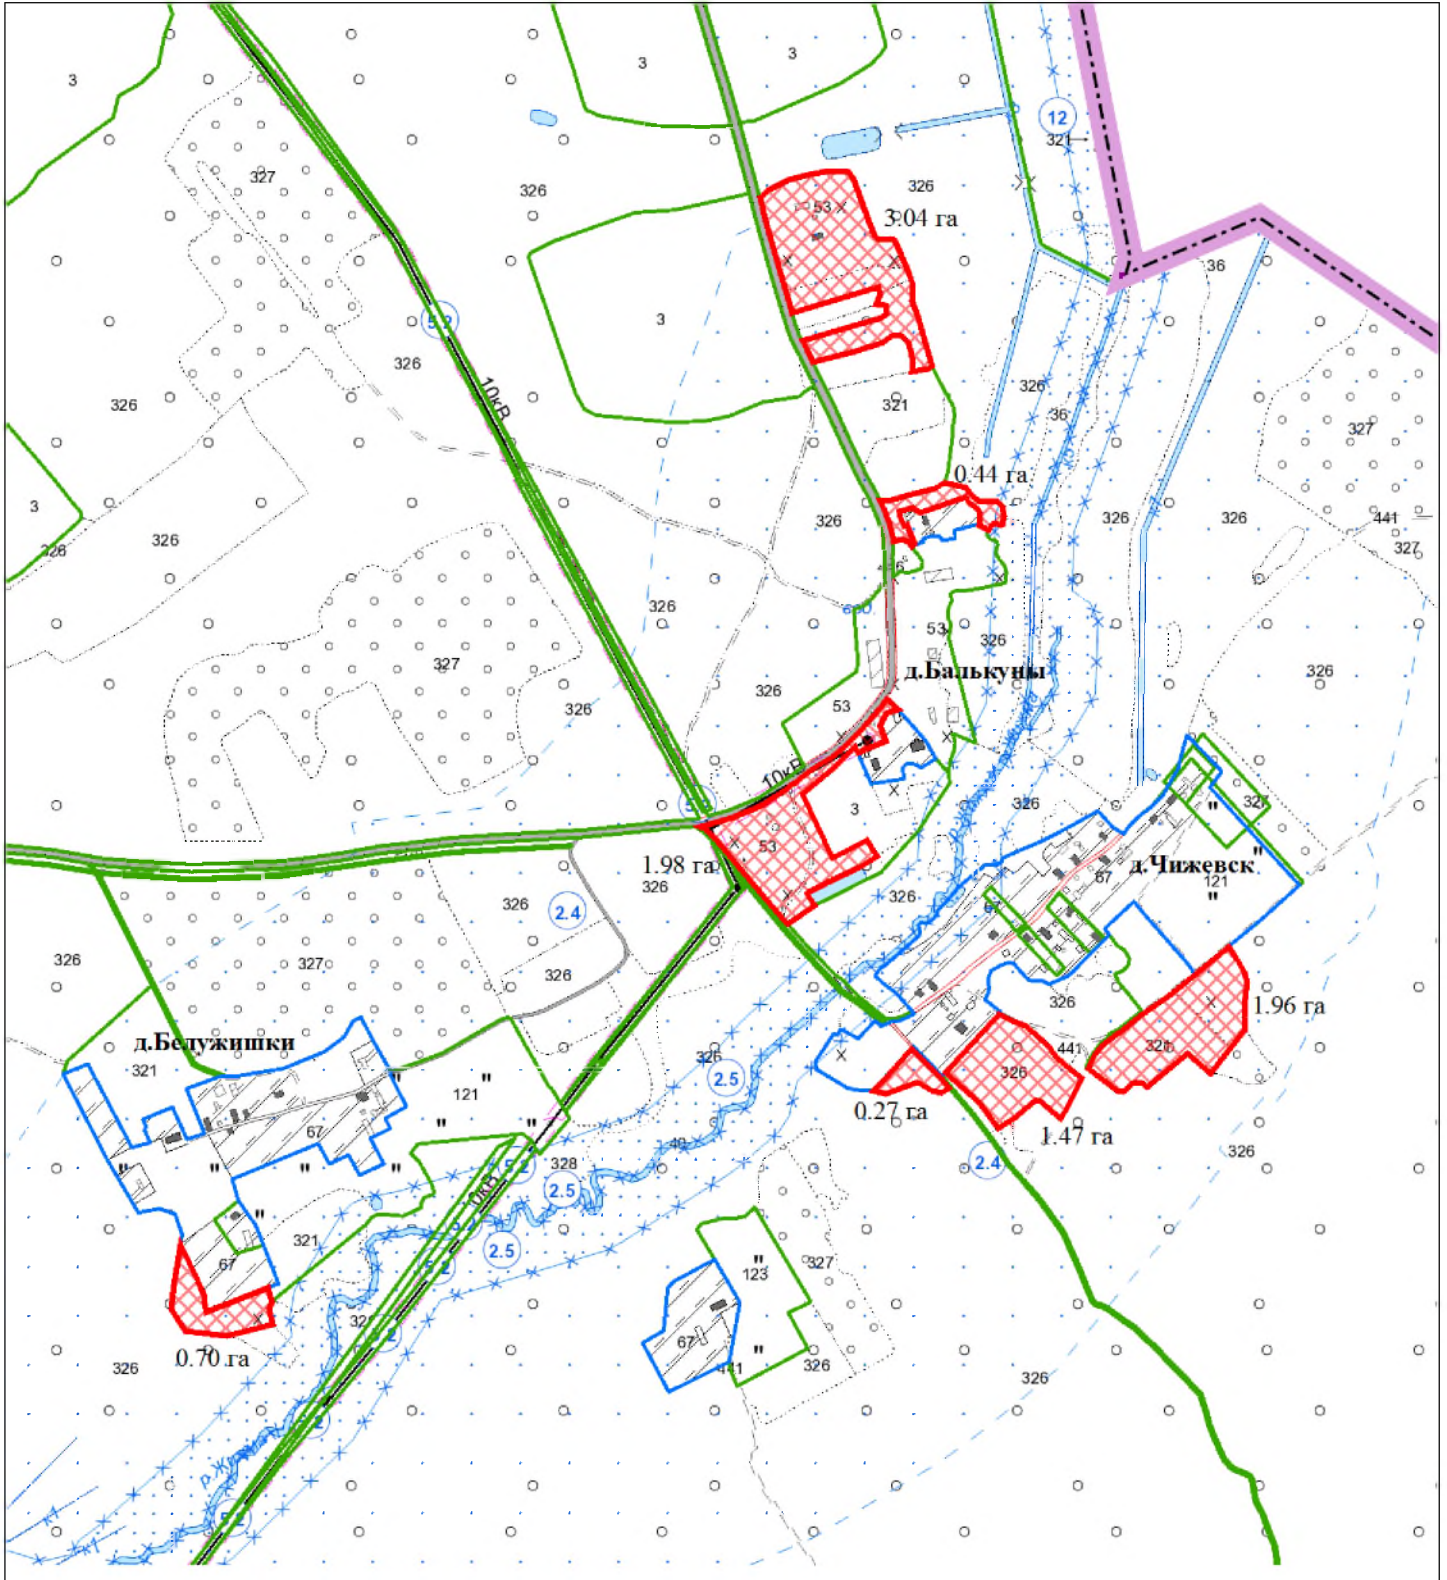

**ВЫКОПИРОВКА**  
из земельно-кадастрового плана  
КСУП "Элит-Агро Больтиники" Вороновского района  
для включения в фонд перераспределения земель

Выкопировка изготовлена с Геопортала ЗИС

Масштаб 1:10000