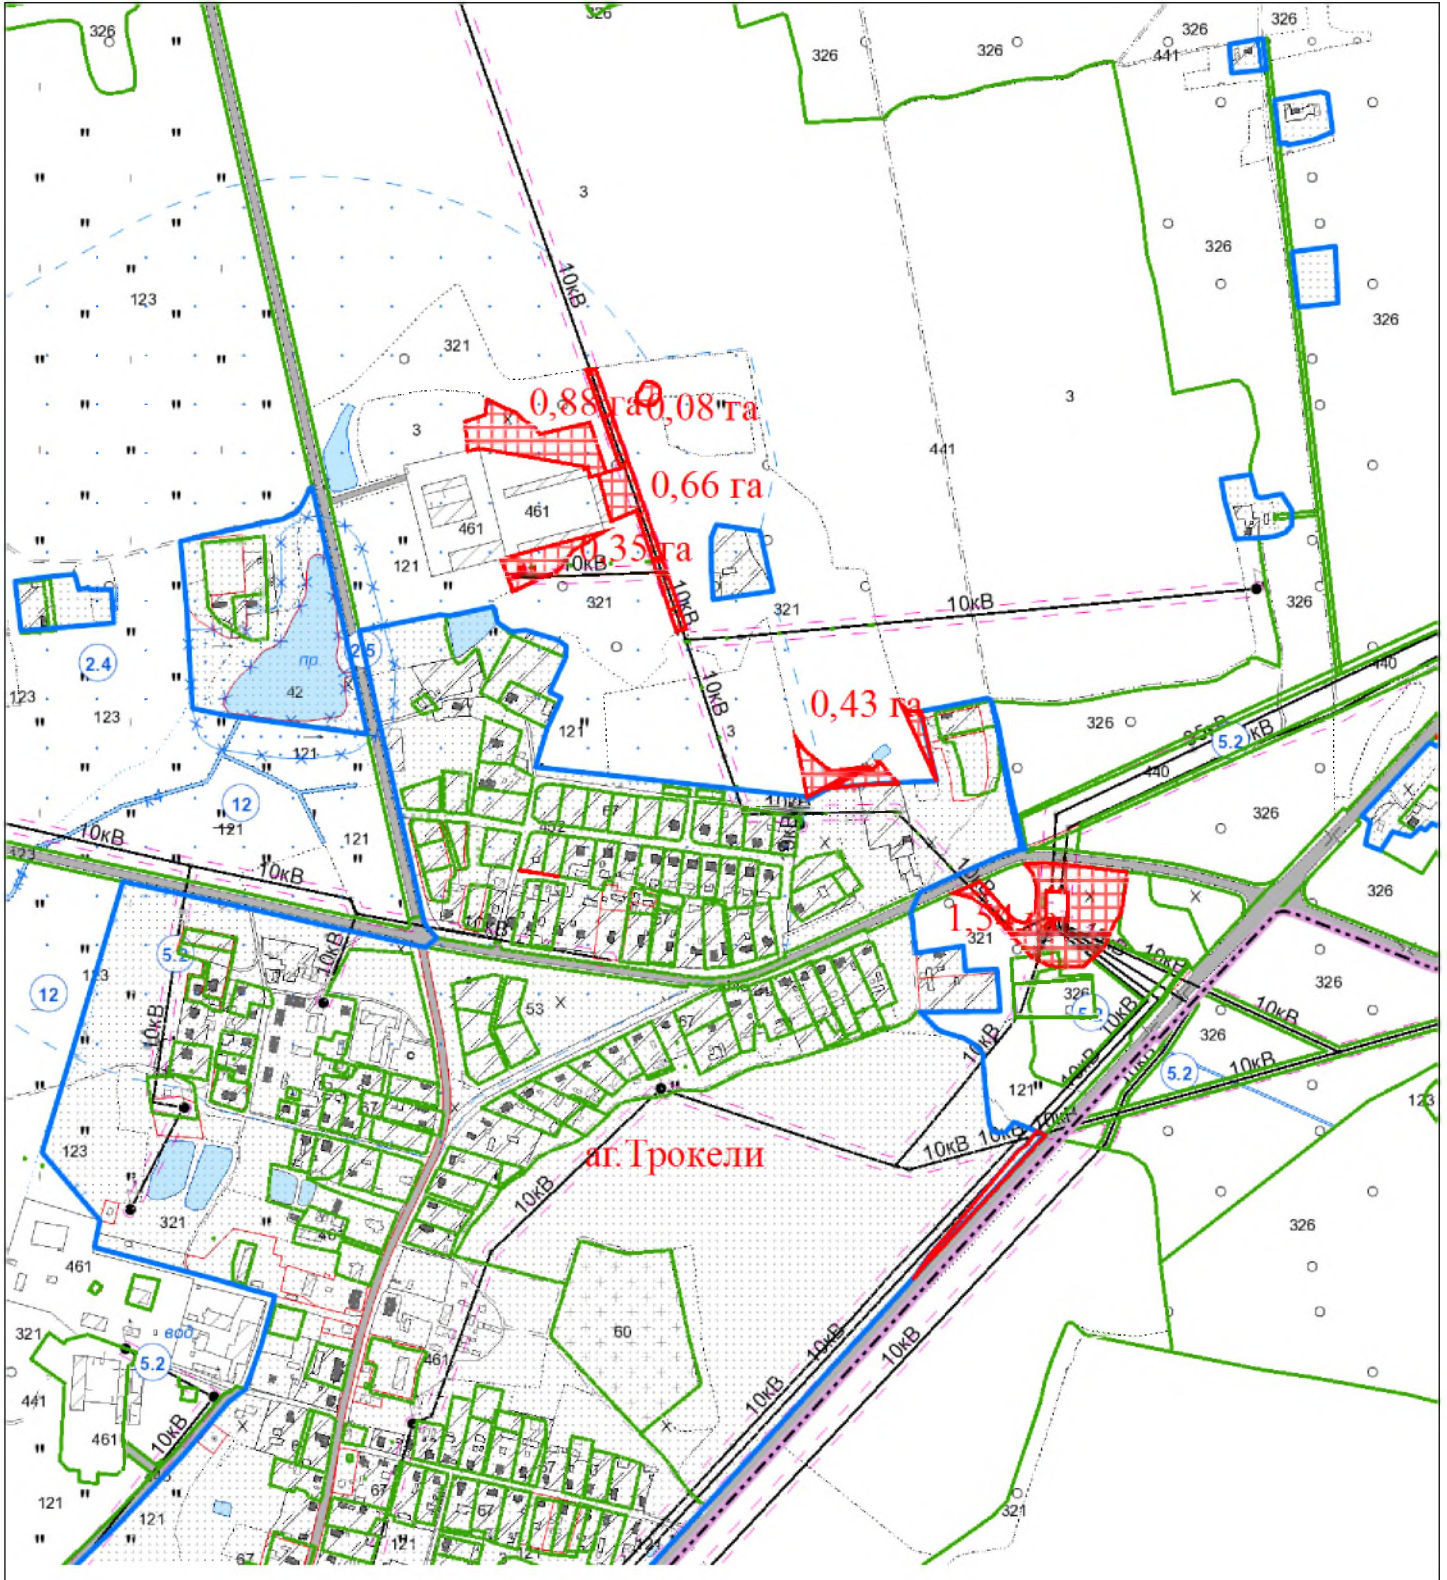

ВЫКОПИРОВКА
из земельно-кадастрового плана
КСУП "э/б Октябрь" Вороновского района
для включения в фонд перераспределения земель

Выкопировка изготовлена с Геопортала ЗИС

Масштаб 1:10000