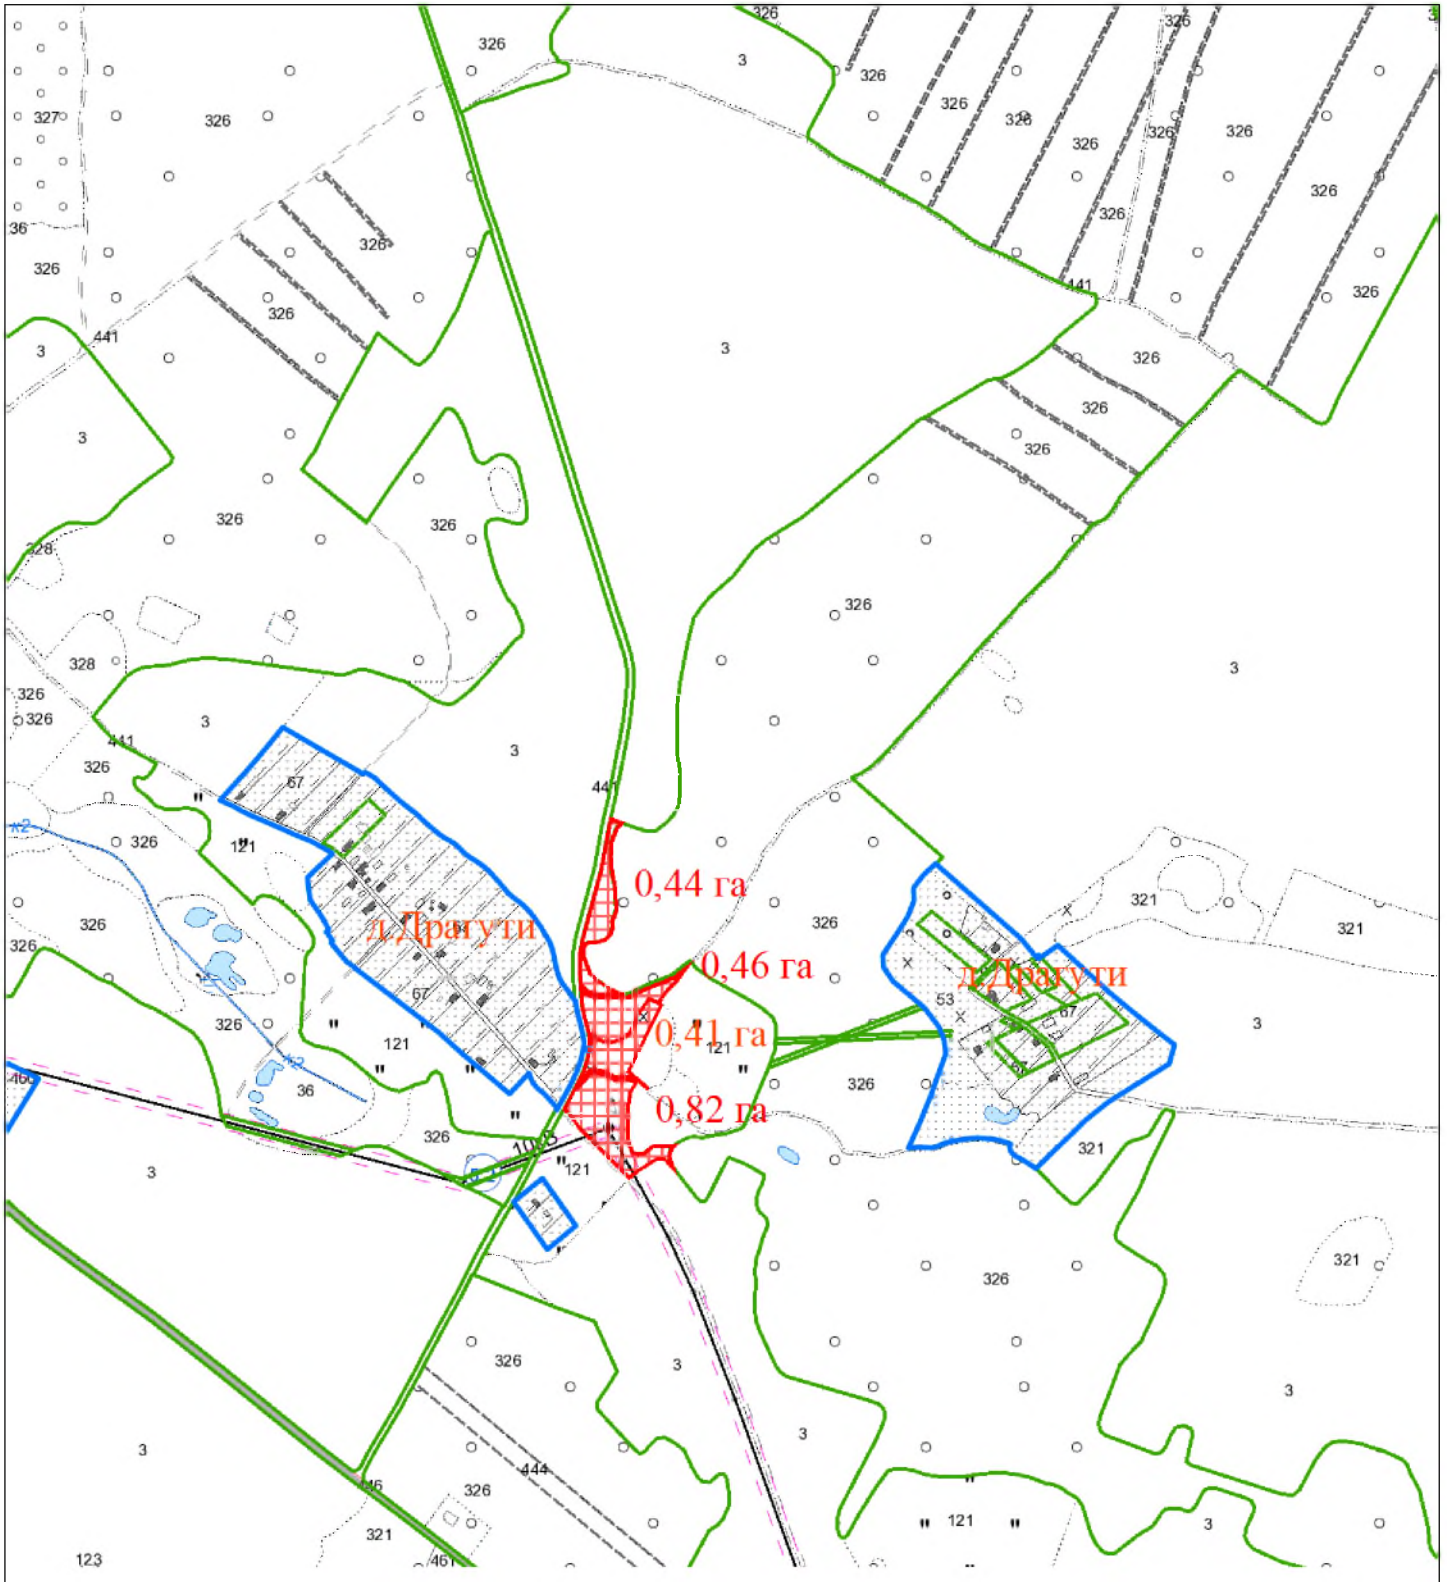

ВЫКОПИРОВКА
из земельно-кадастрового плана
КСУП "Мисевичи" Вороновского района
для включения в фонд перераспределения земель

Выкопировка изготовлена с Геопортала ЗИС

Масштаб 1:10000