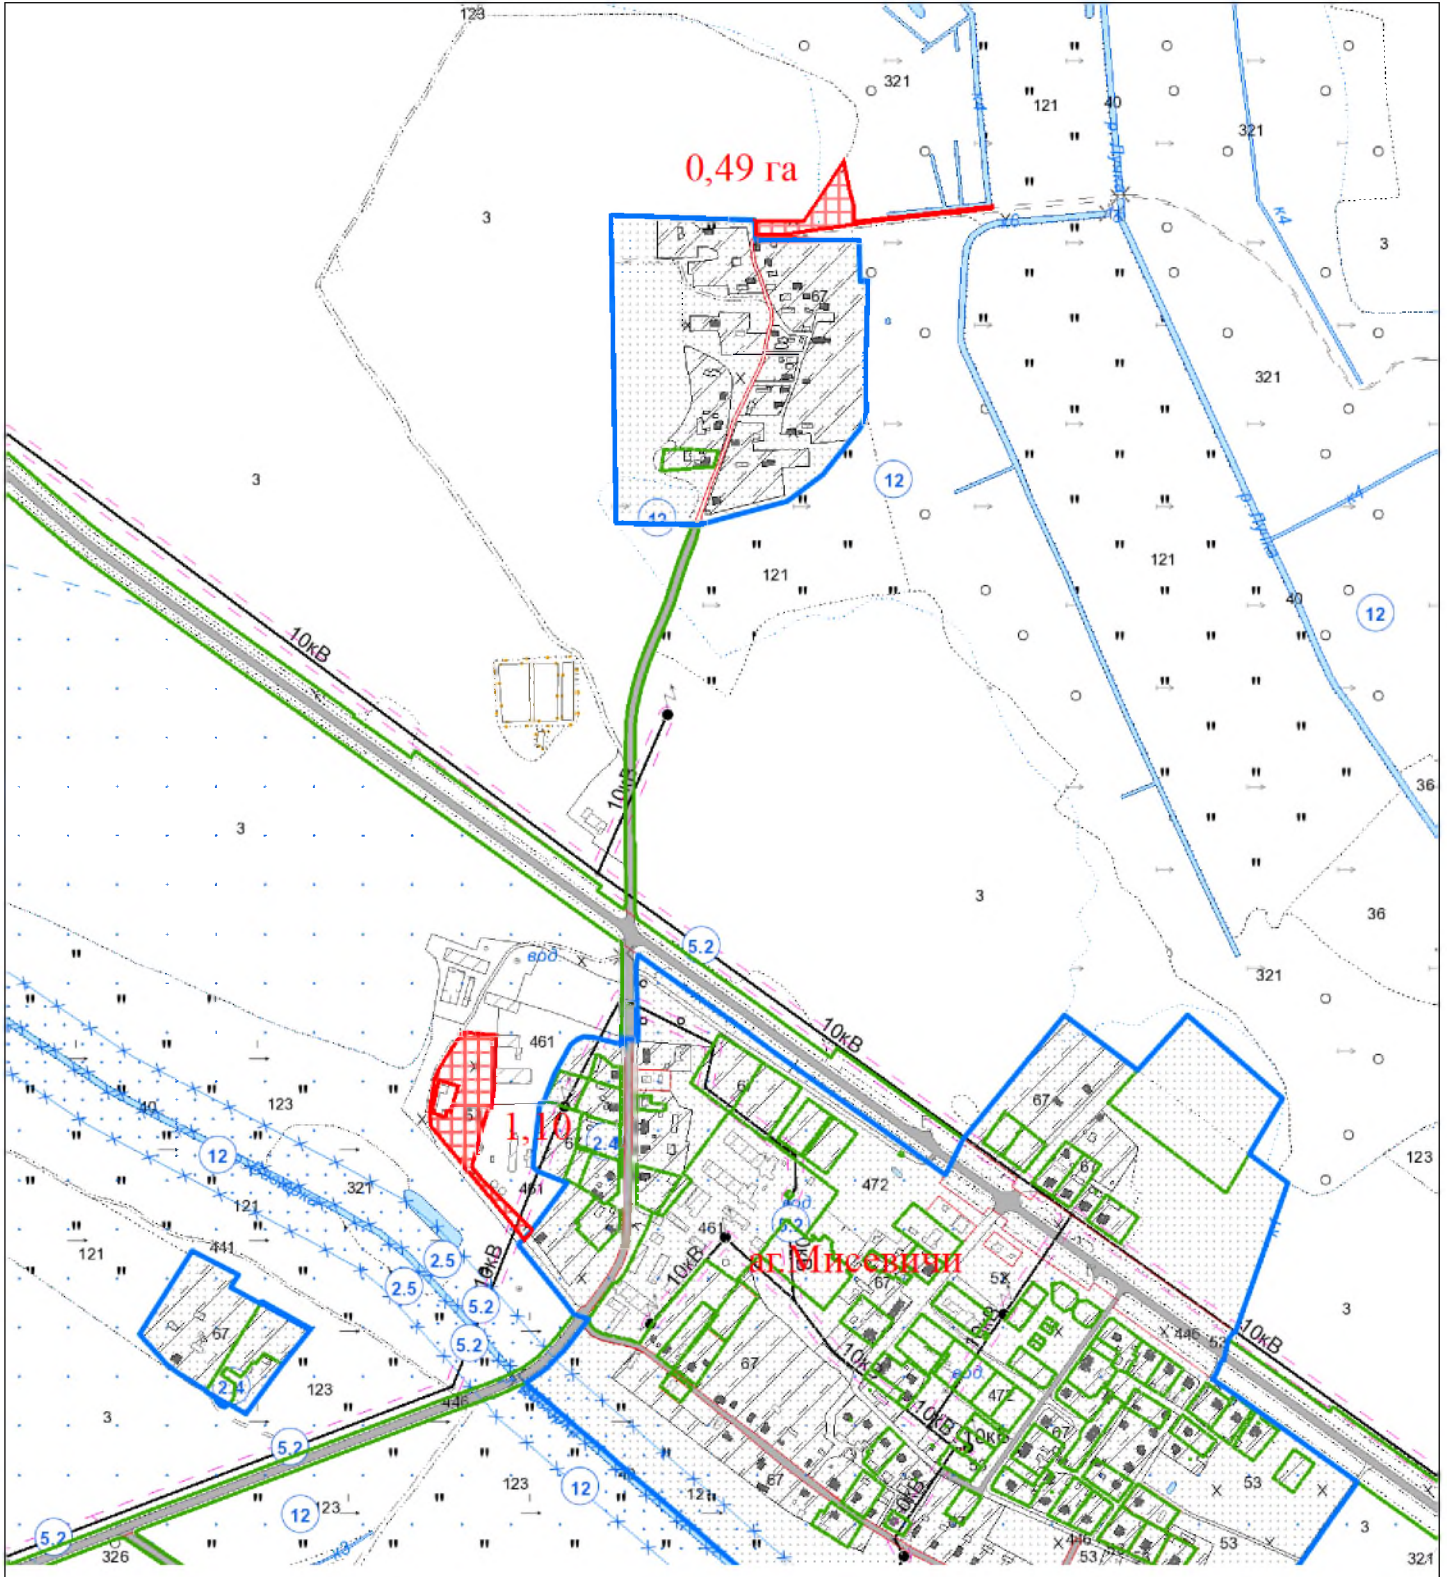

ВЫКОПИРОВКА
из земельно-кадастрового плана
КСУП "Мисевичи" Вороновского района
для включения в фонд перераспределения земель

Выкопировка изготовлена с Геопортала ЗИС

Масштаб 1:10000