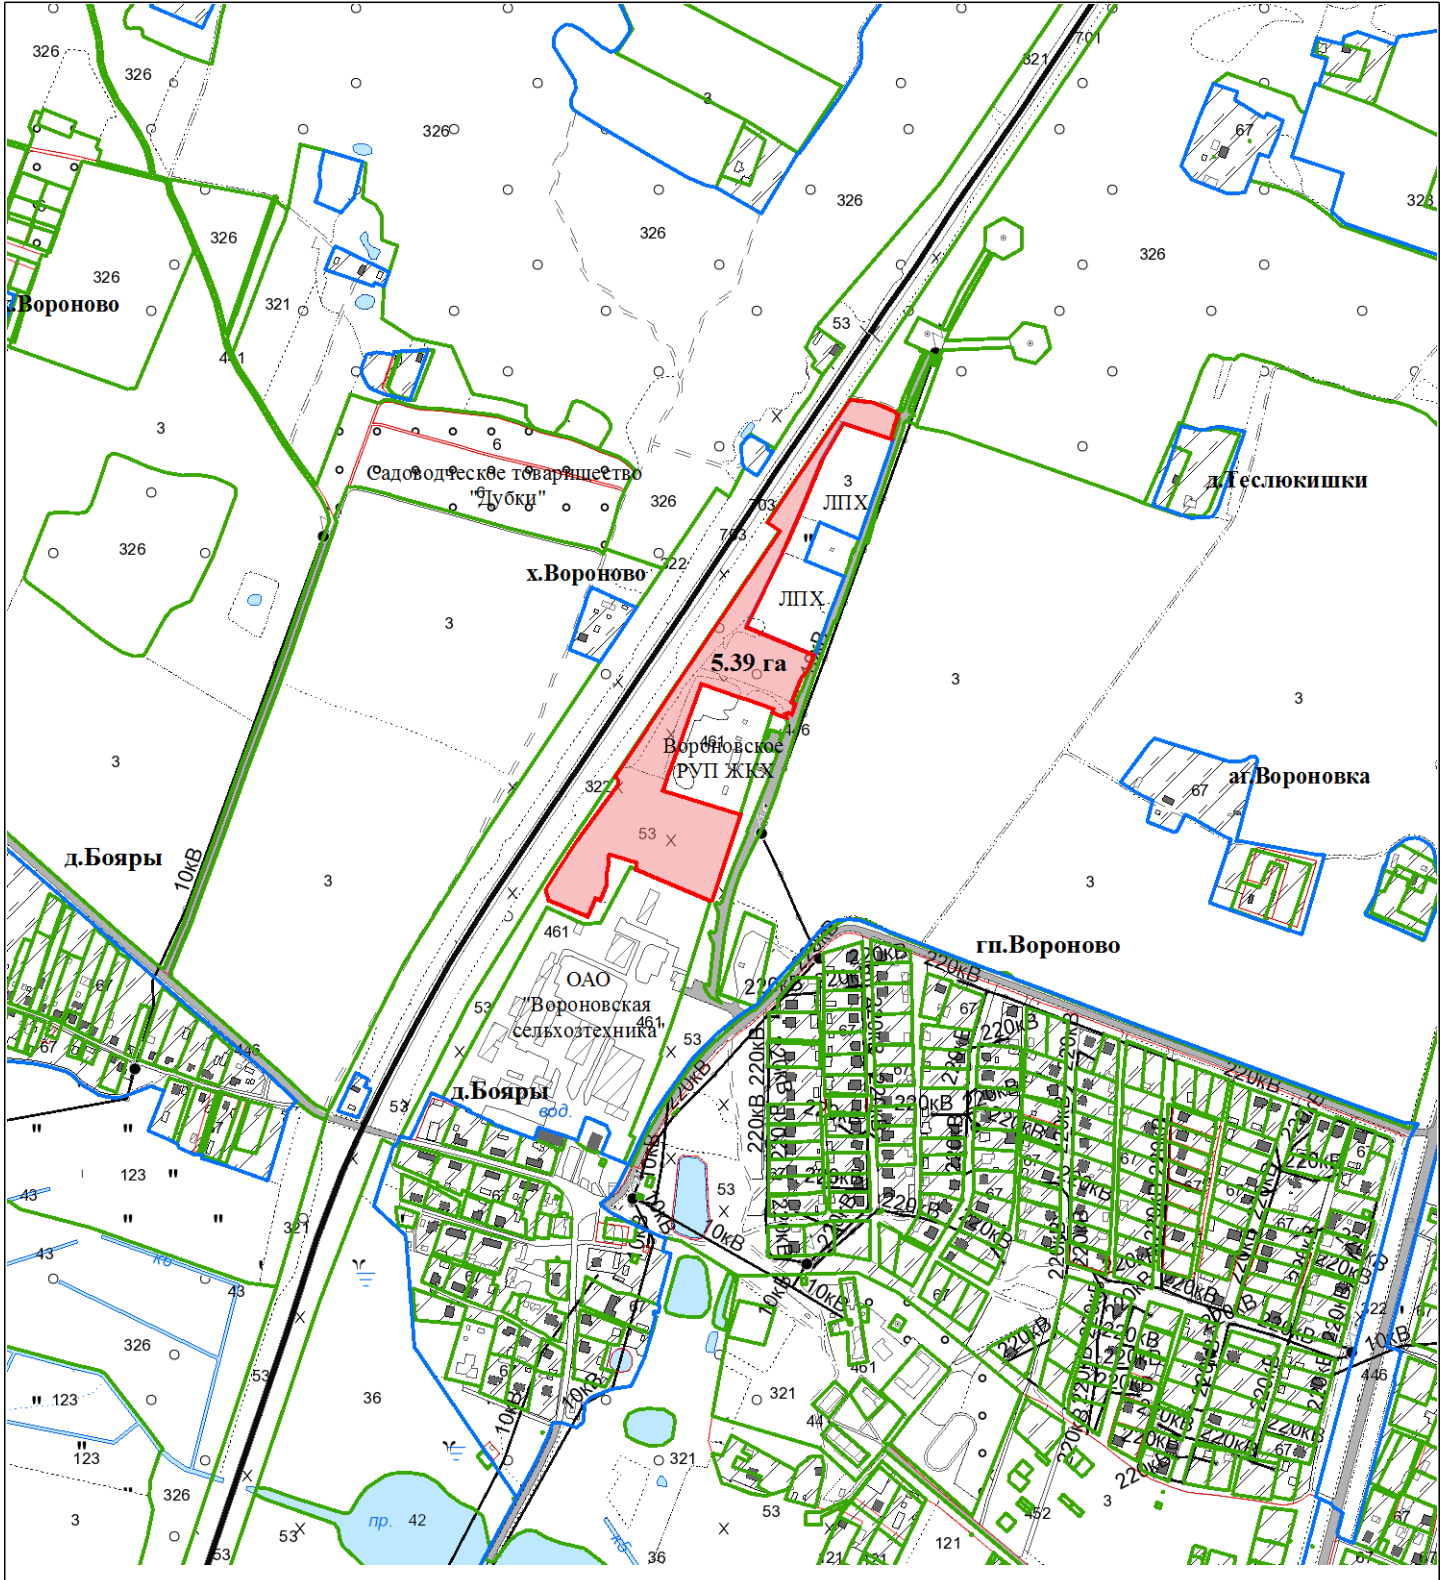

ВЫКОПИРОВКА
из земельно-кадастрового плана
Заболотского сельсовета Вороновского района (земли запаса)
для включения в фонд перераспределения земель

Выкопировка изготовлена с Геопортала ЗИС

Масштаб 1:10000