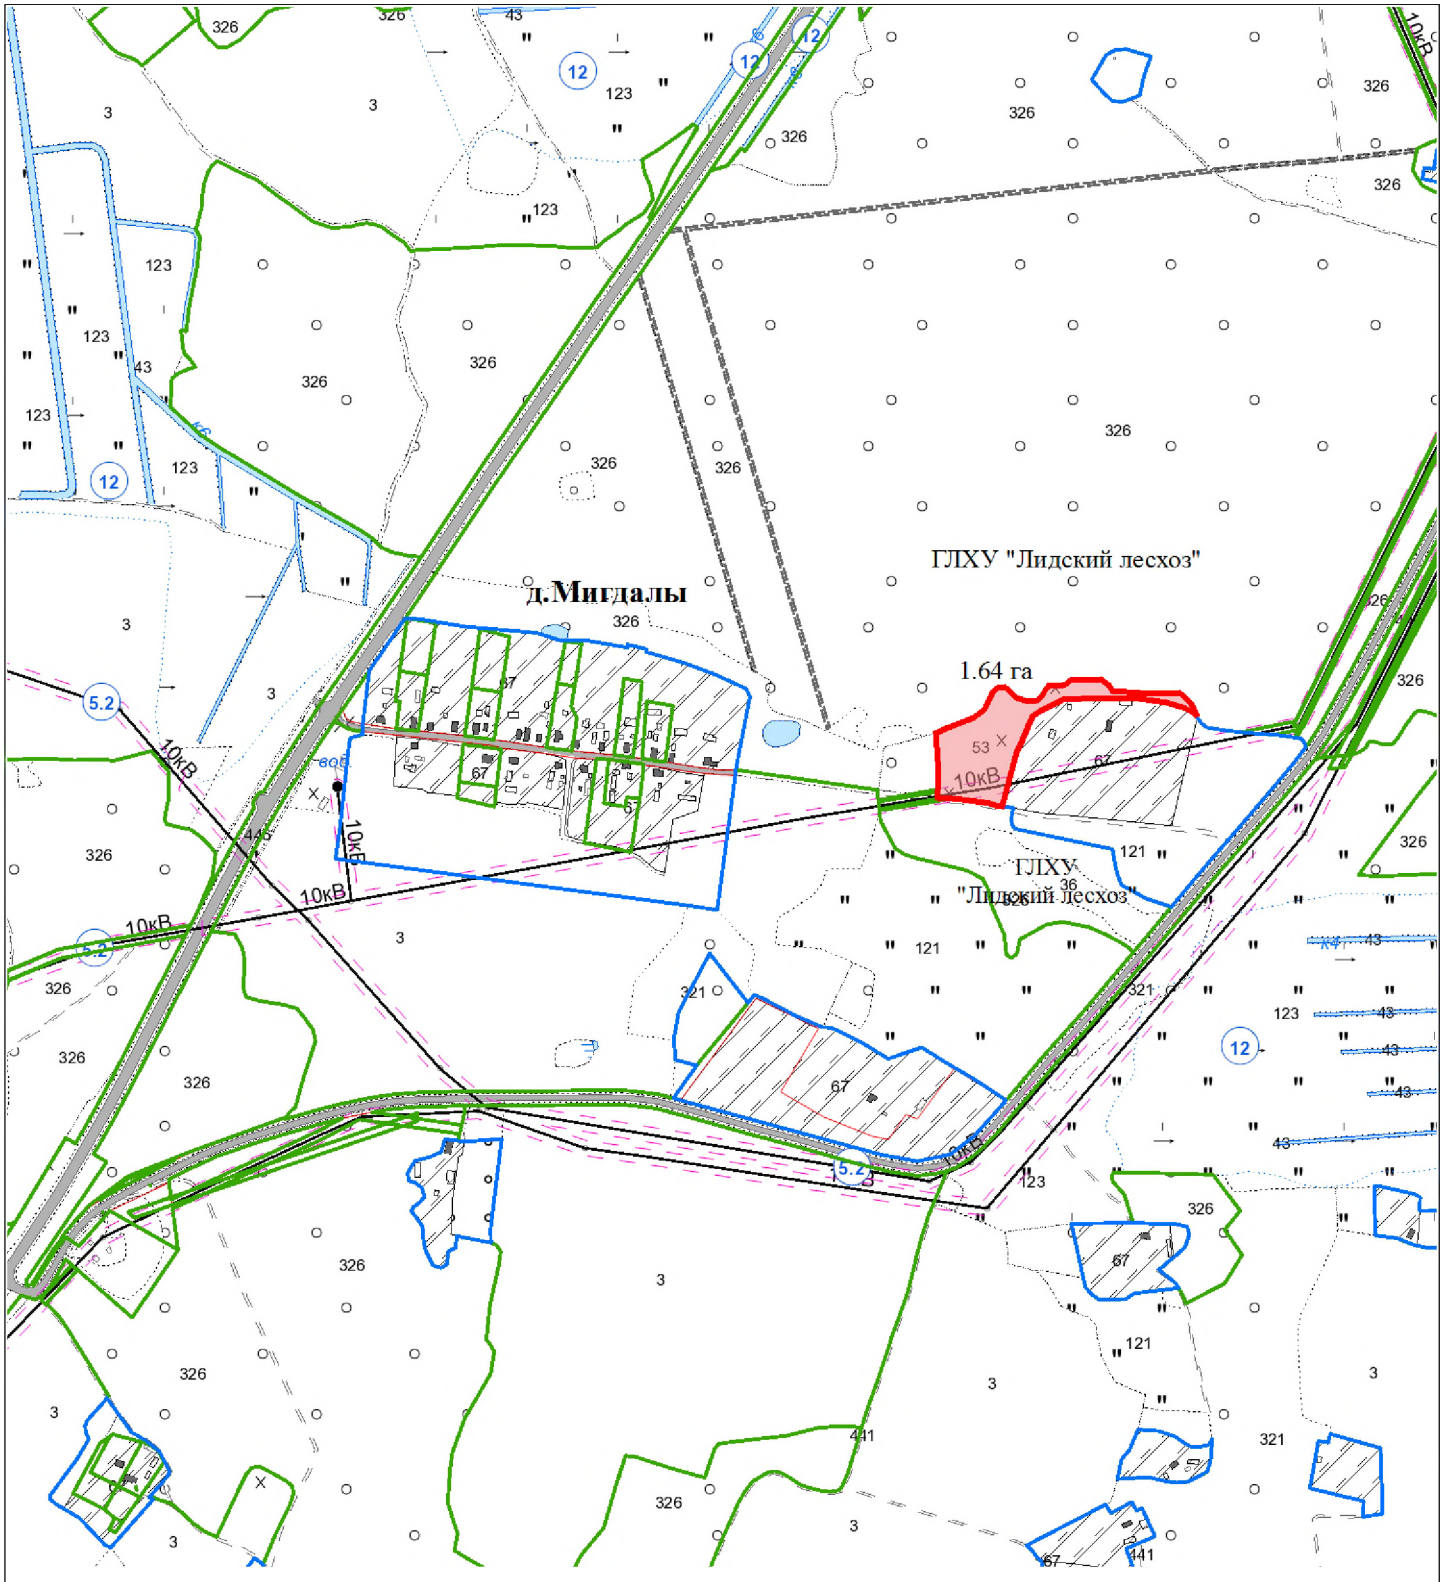

**ВЫКОПИРОВКА**  
из земельно-кадастрового плана  
Заболотского сельсовета Вороновского района (земли запаса)  
для включения в фонд перераспределения земель

Выкопировка изготовлена с Геопортала ЗИС

Масштаб 1:10000