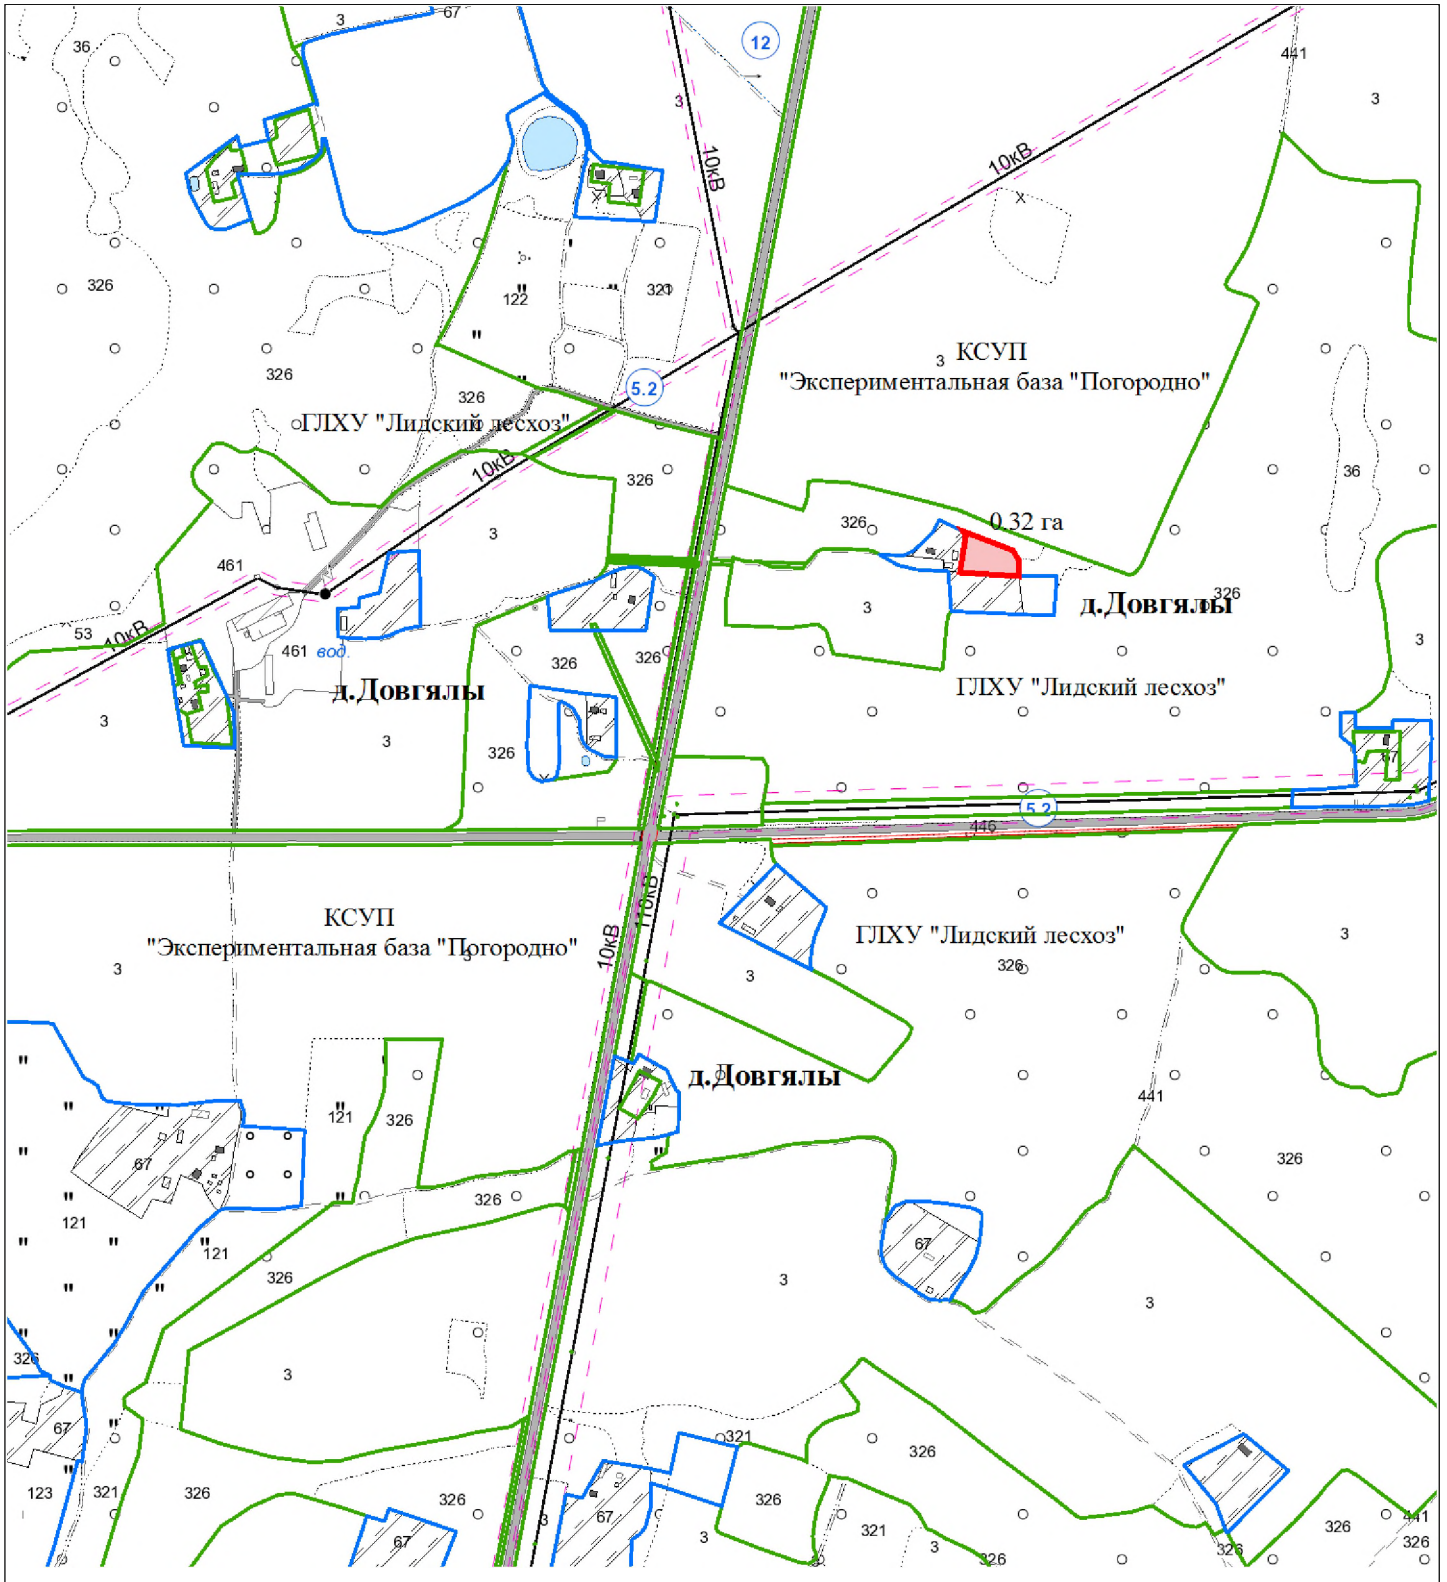

**ВЫКОПИРОВКА**  
из земельно-кадастрового плана  
Погородненского сельсовета Вороновского района (земли запаса)  
для включения в фонд перераспределения земель

Выкопировка изготовлена с Геопортала ЗИС

Масштаб 1:10000