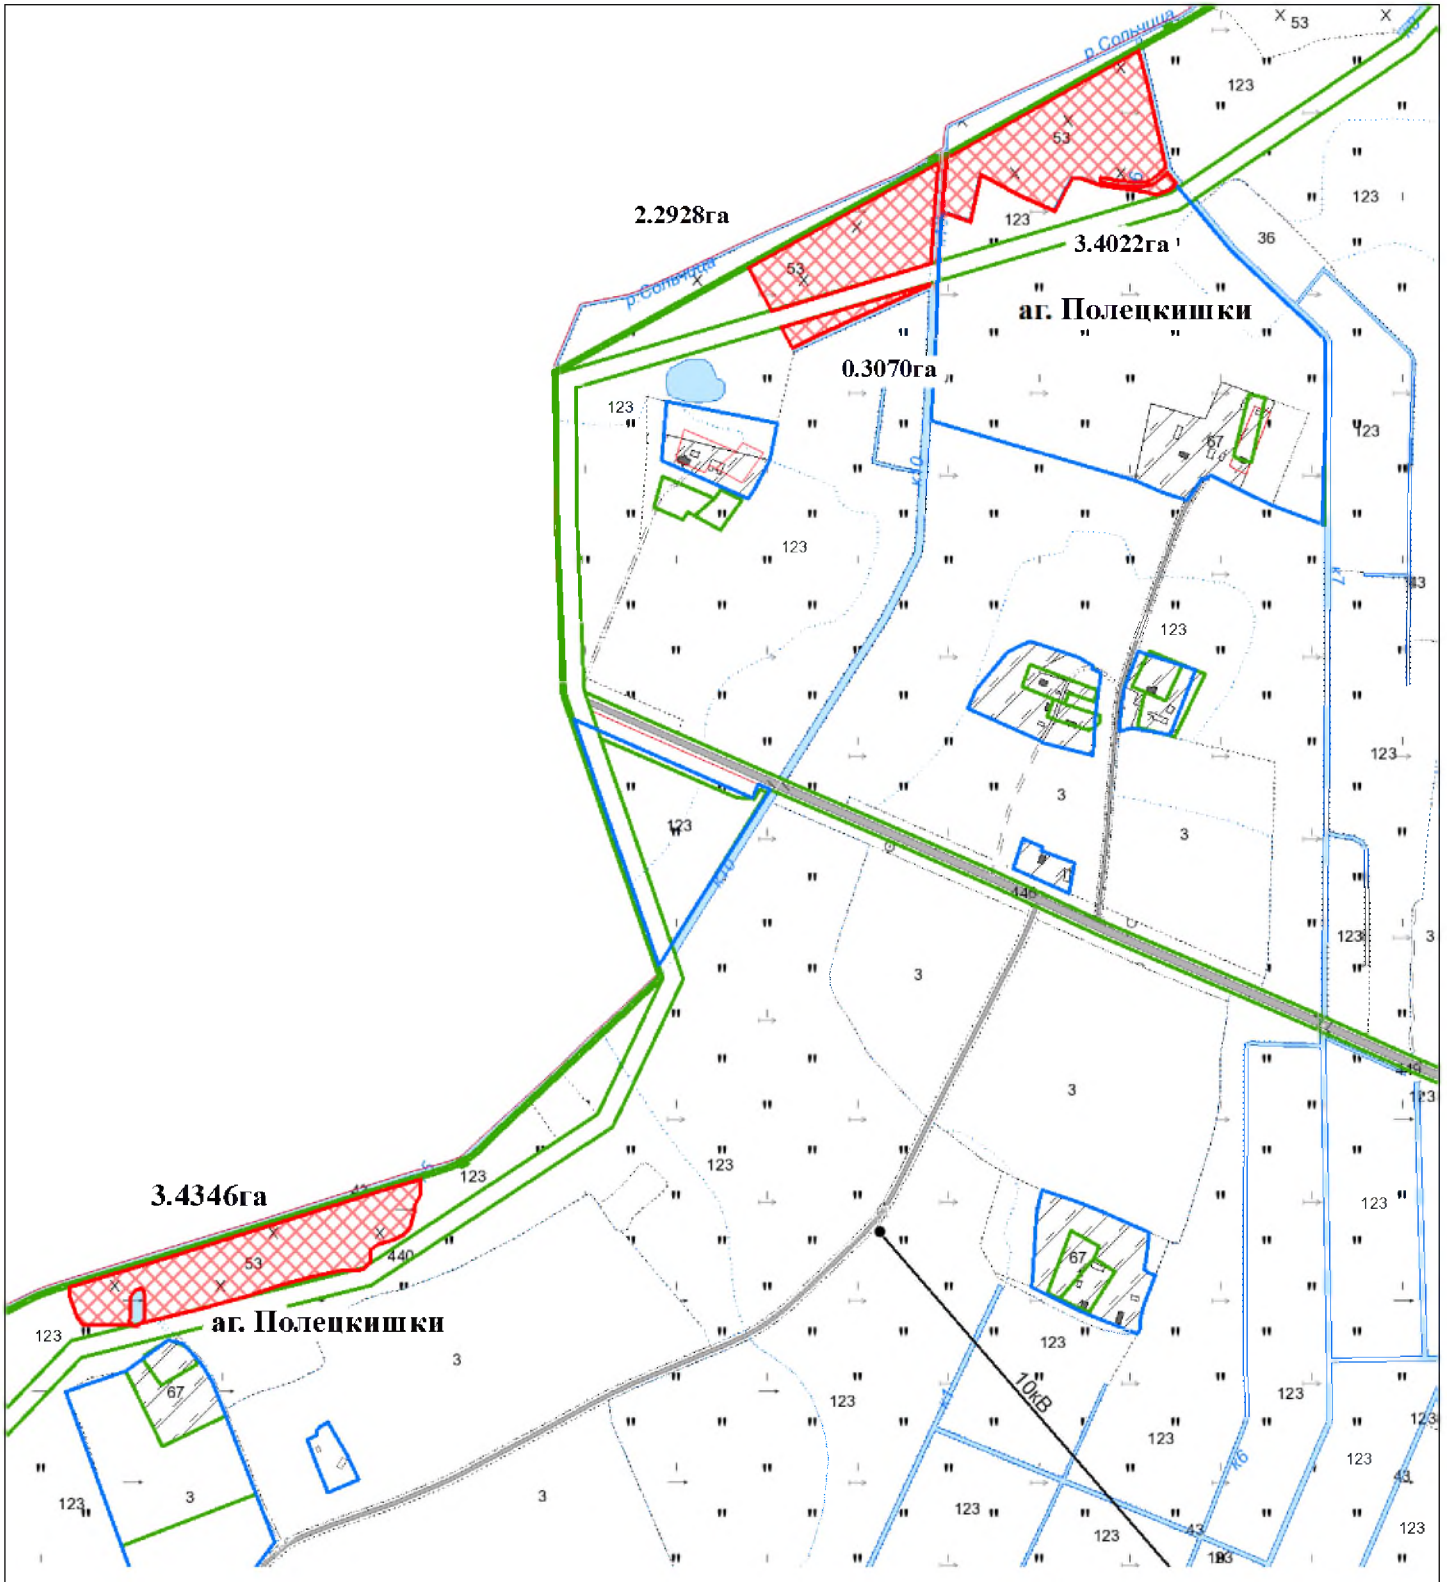

ВЫКОПИРОВКА
из земельно-кадастрового плана
КСУП "Экспериментальная база "Погородно" Вороновского района
для включения в фонд перераспределения земель

Выкопировка изготовлена с Геопортала ЗИС

Масштаб 1:10000