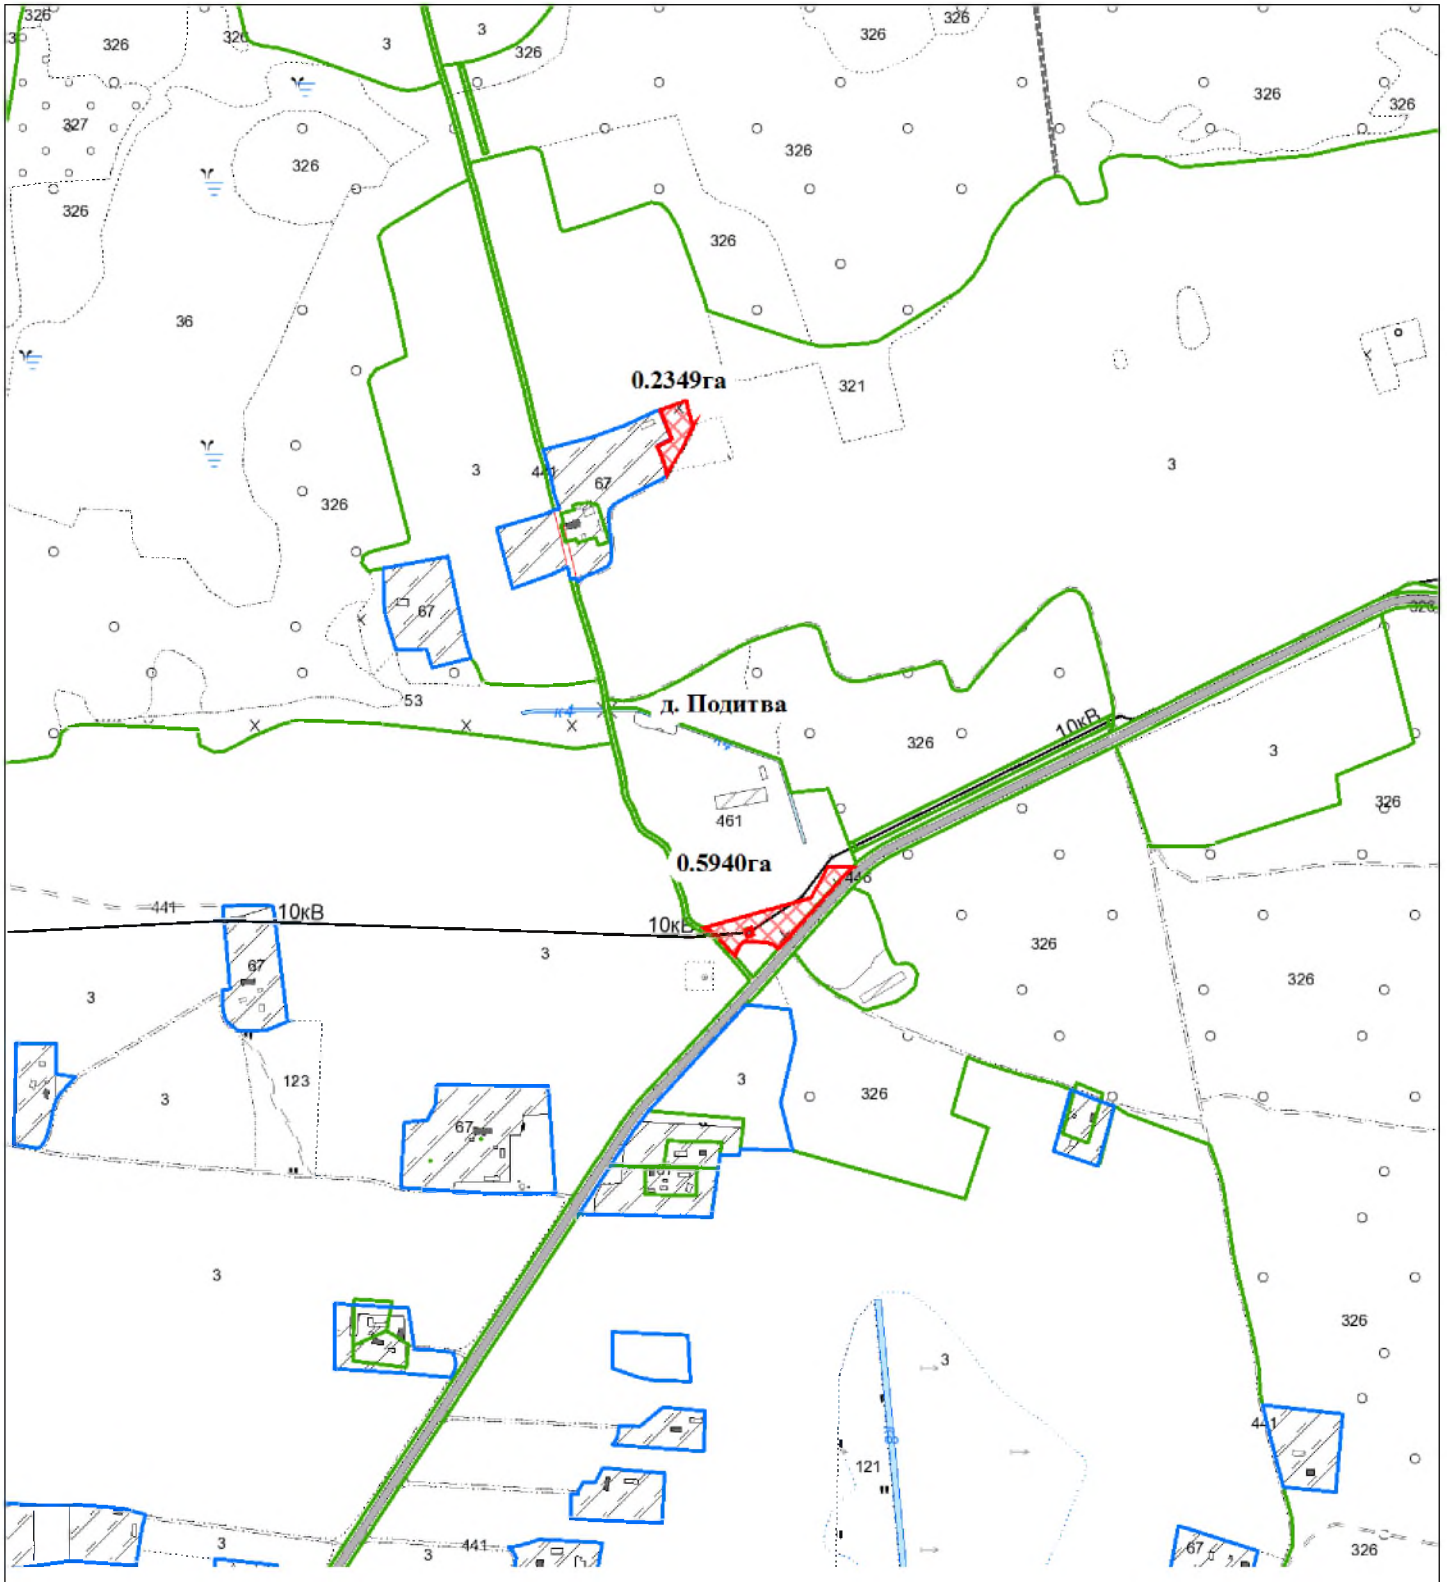

ВЫКОПИРОВКА
из земельно-кадастрового плана
КСУП "Экспериментальная база "Погородно" Вороновского района
для включения в фонд перераспределения земель

Выкопировка изготовлена с Геопортала ЗИС

Масштаб 1:10000