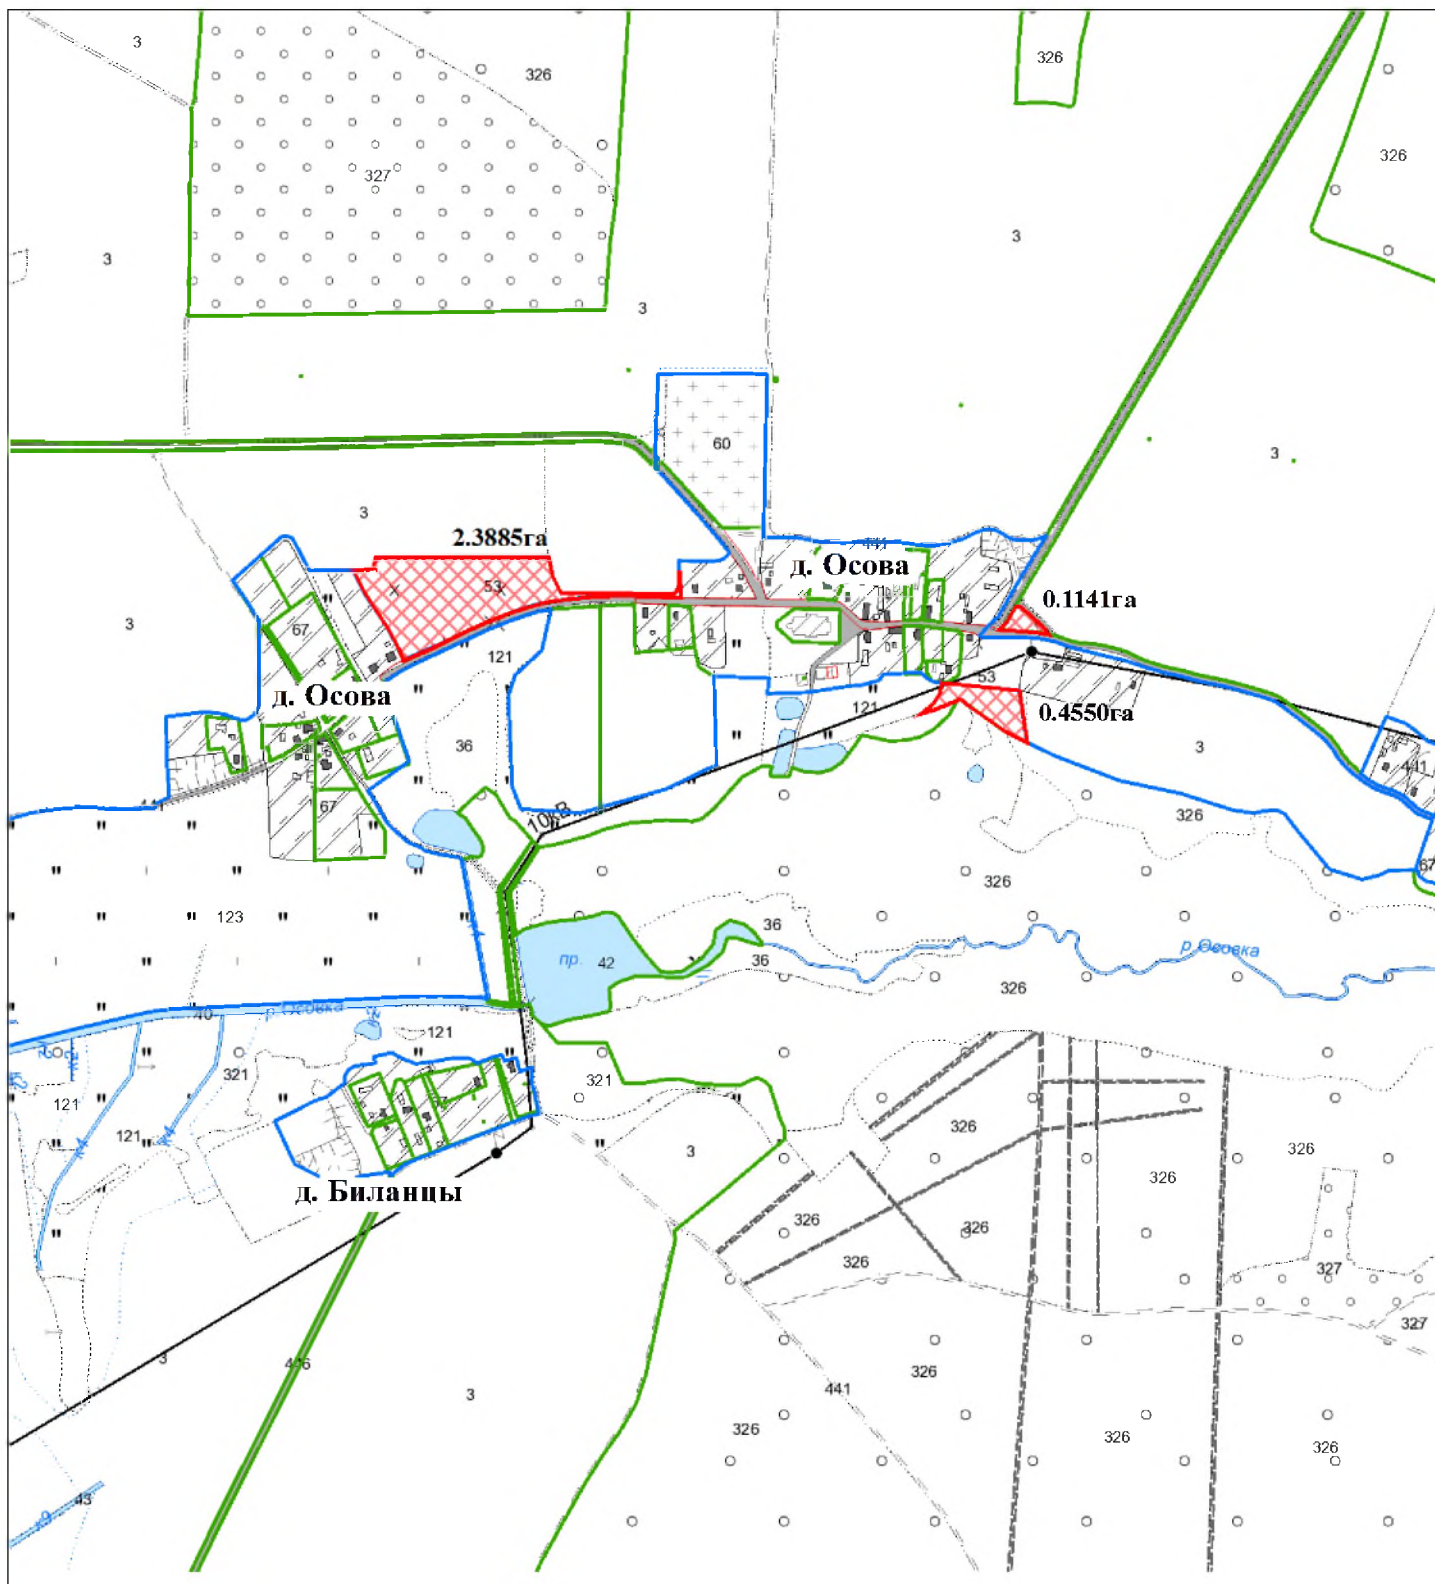

ВЫКОПИРОВКА
из земельно-кадастрового плана
КСУП "Экспериментальная база "Погородно" Вороновского района
для включения в фонд перераспределения земель

Выкопировка изготовлена с Геопортала ЗИС

Масштаб 1:10000