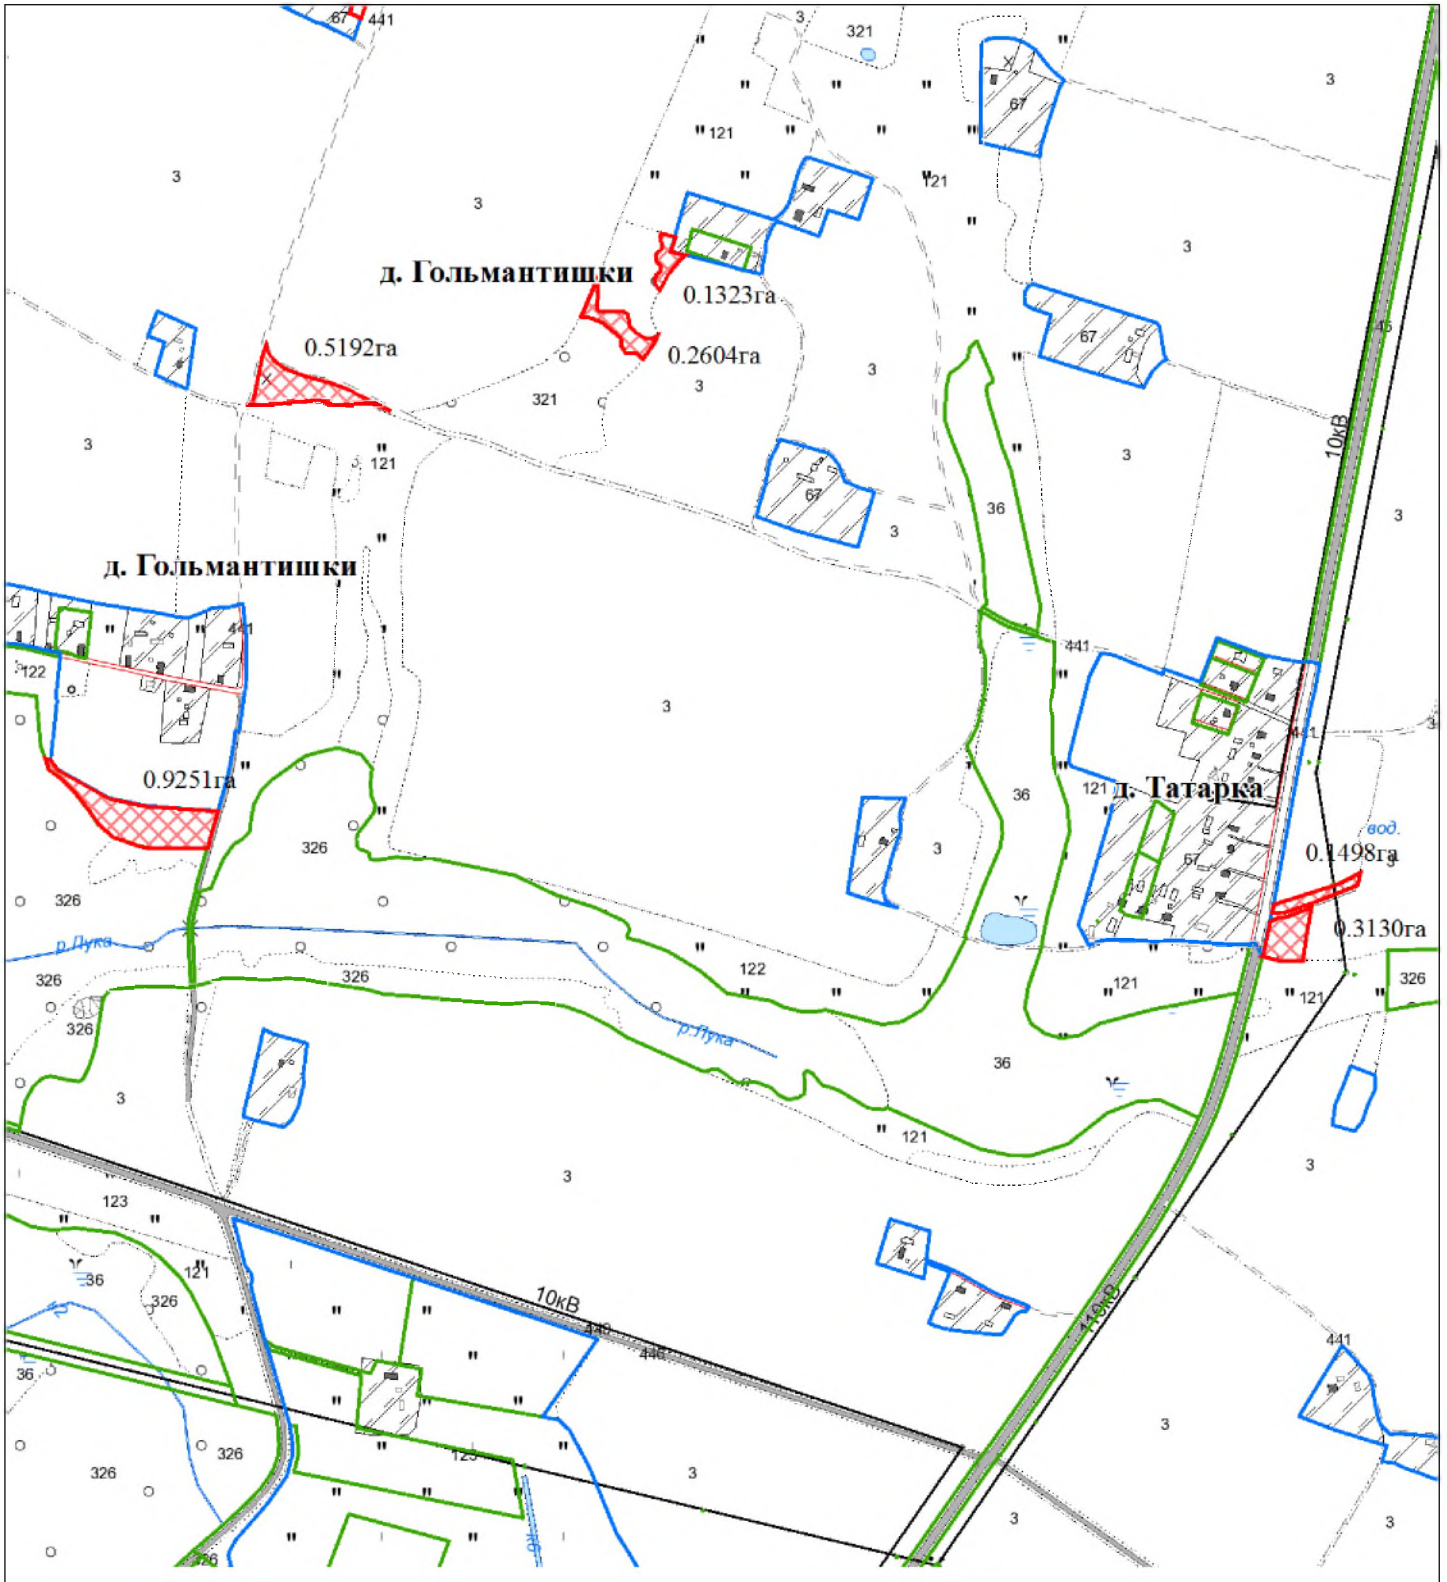

ВЫКОПИРОВКА
из земельно-кадастрового плана
КСУП "Экспериментальная база "Погородно" Вороновского района
для включения в фонд перераспределения земель

Выкопировка изготовлена с Геопортала ЗИС

Масштаб 1:10000