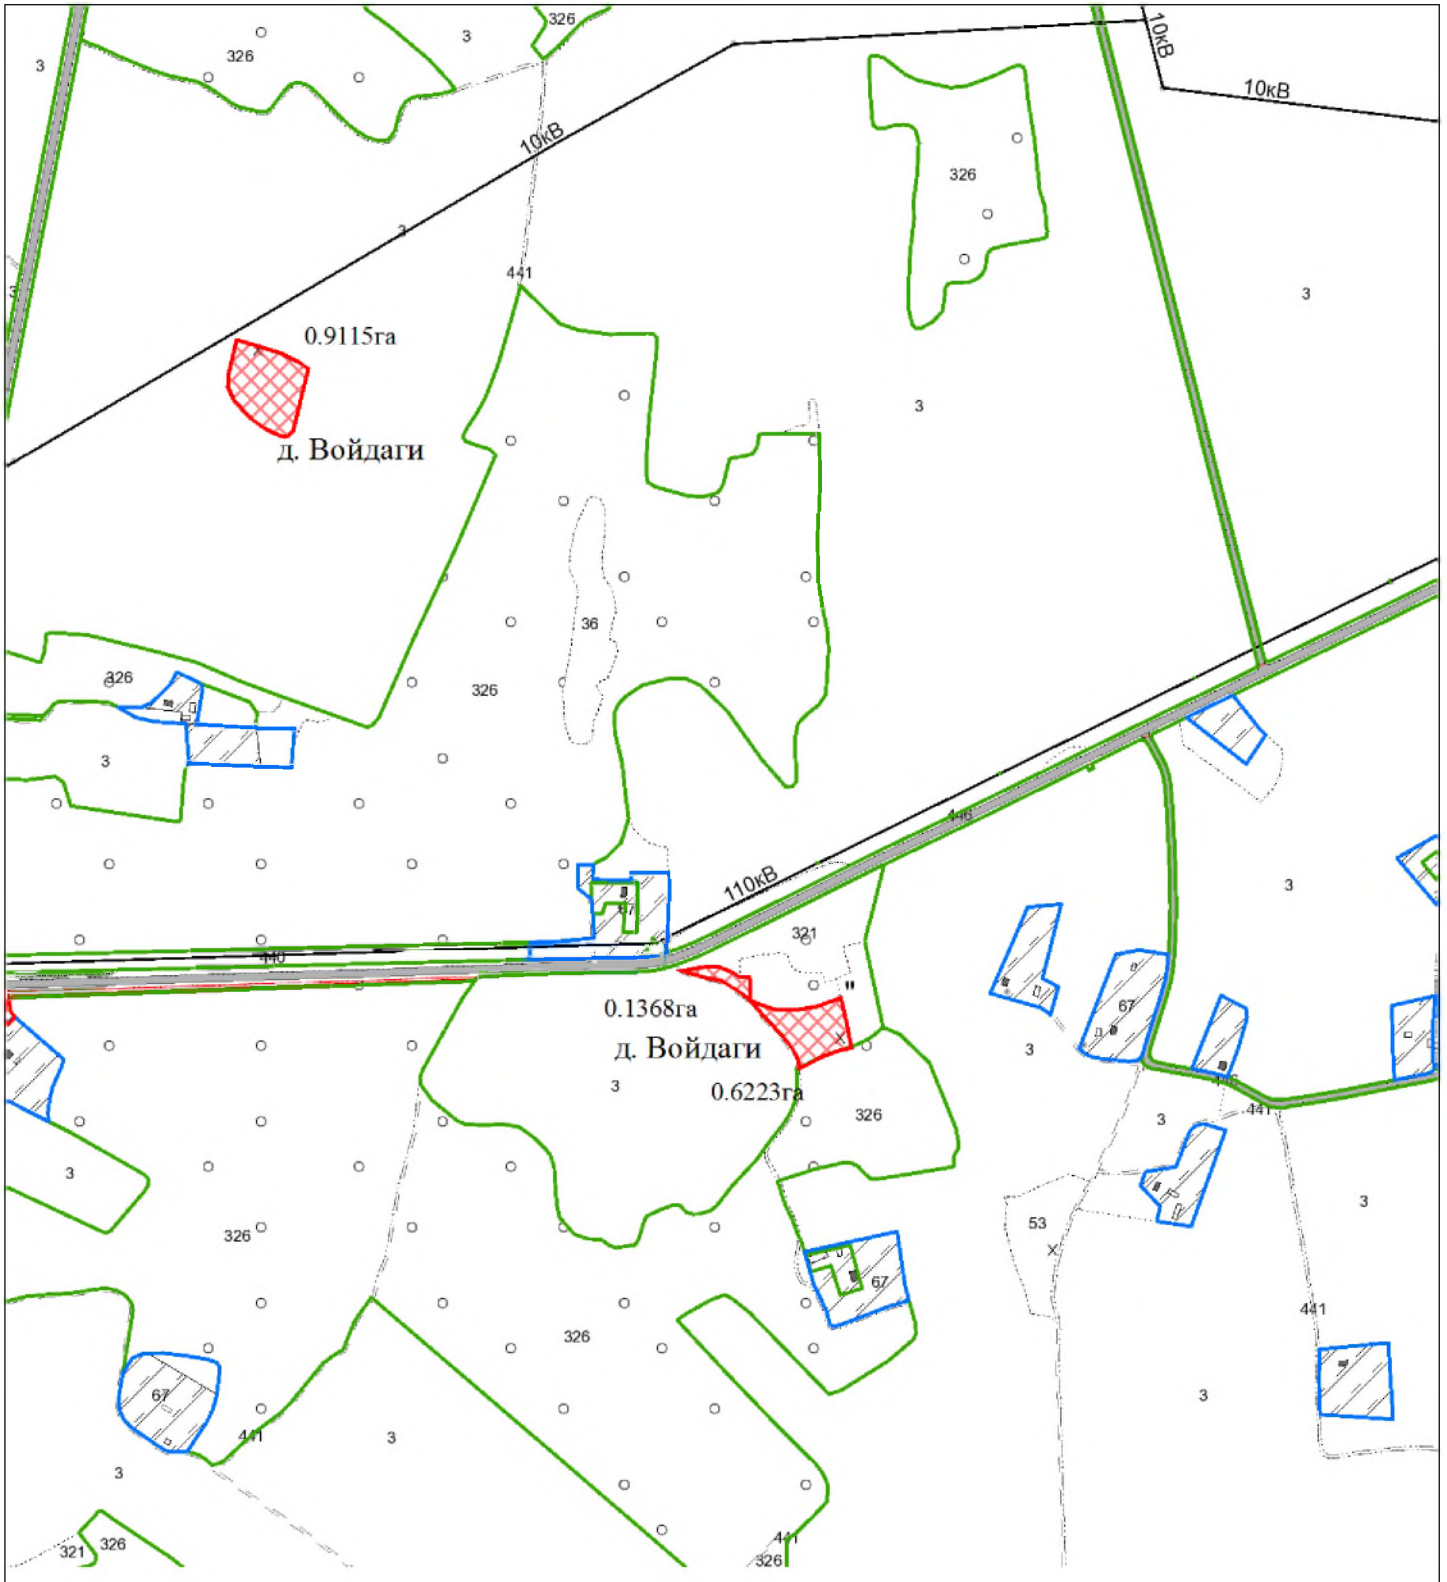

**ВЫКОПИРОВКА**  
из земельно-кадастрового плана  
КСУП "Экспериментальная база "Погородно" Вороновского района  
для включения в фонд перераспределения земель

Выкопировка изготовлена с Геопортала ЗИС

Масштаб 1:10000