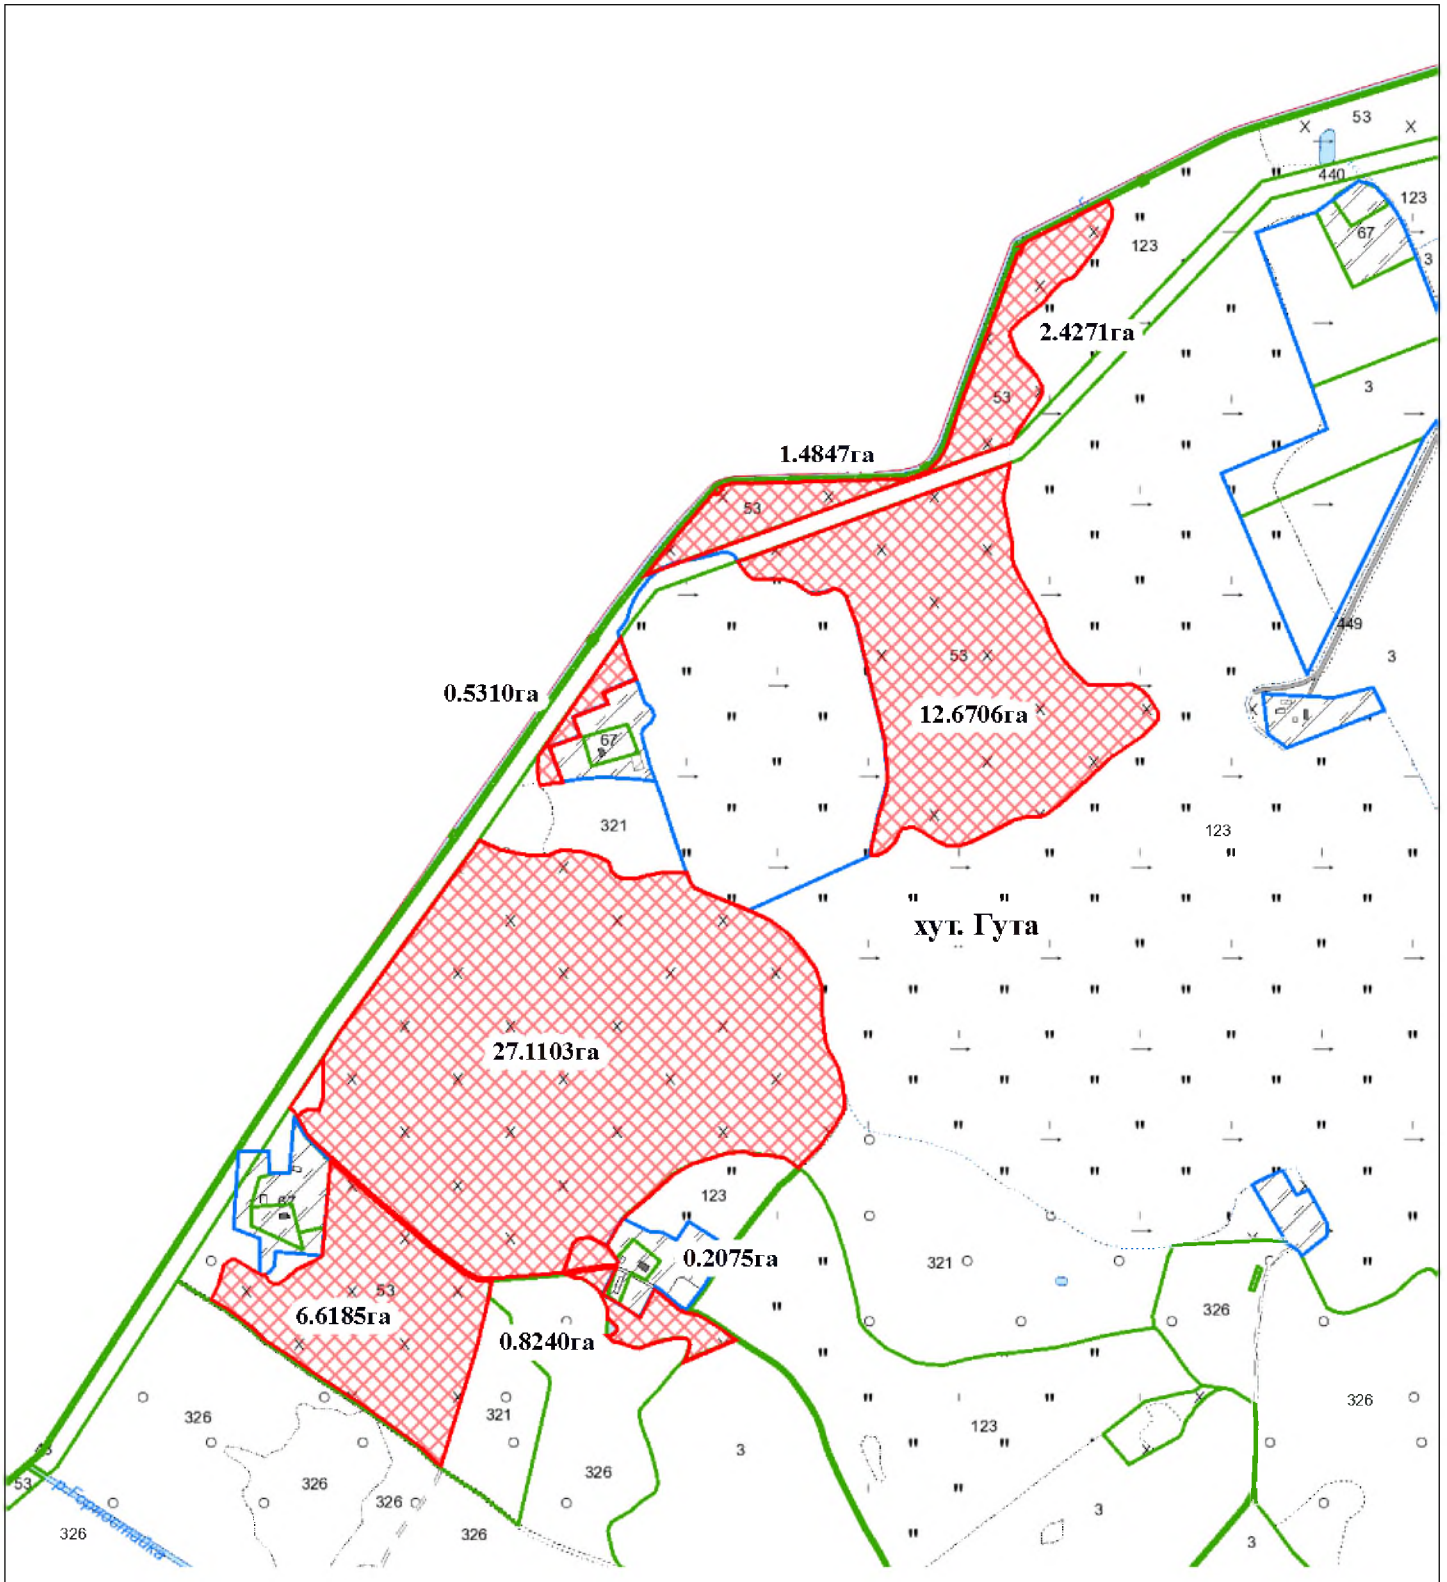

ВЫКОПИРОВКА
из земельно-кадастрового плана
КСУП "Экспериментальная база "Погородно" Вороновского района
для включения в фонд перераспределения земель

Выкопировка изготовлена с Геопортала ЗИС

Масштаб 1:10000