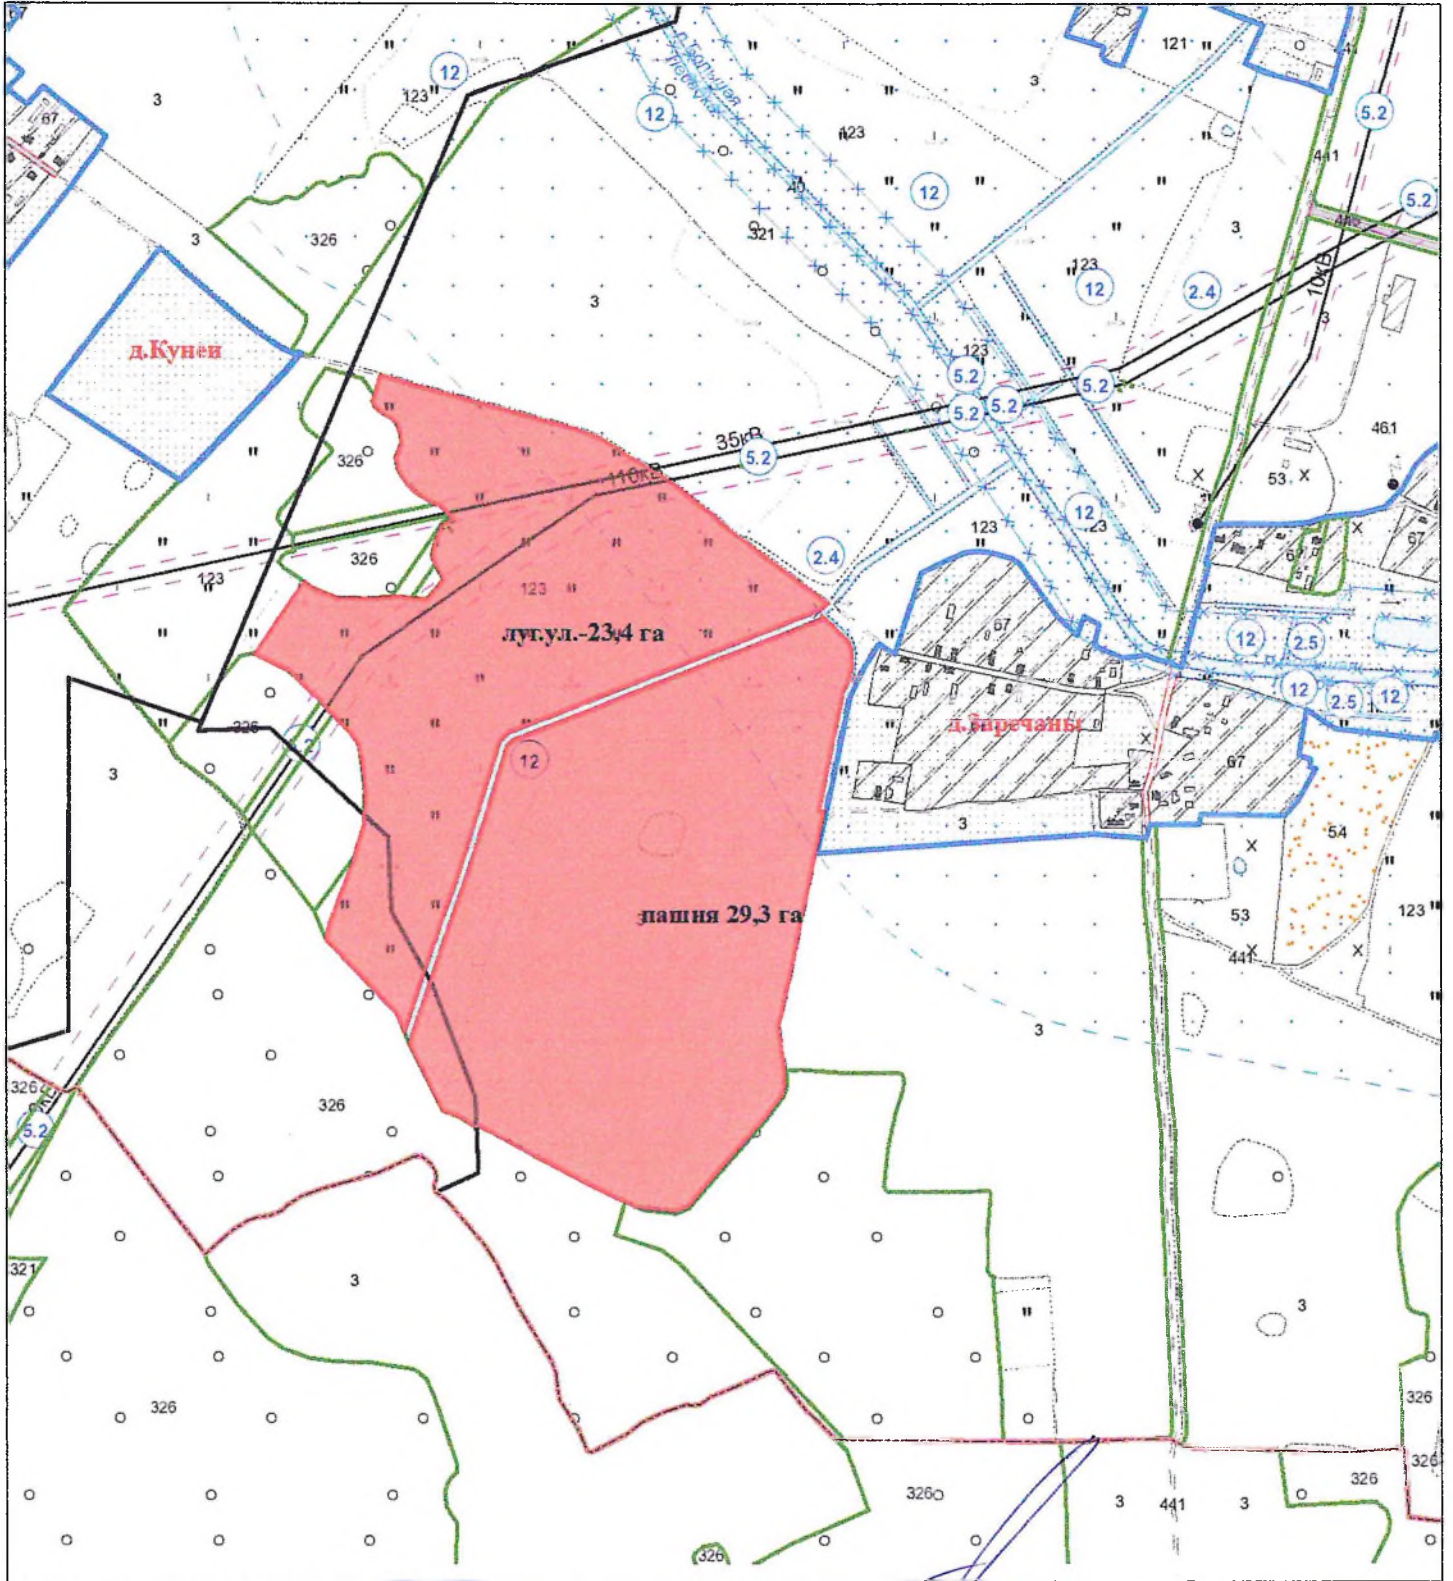

ВЫКОПИРОВКА
из земельно-кадастрового плана
КСУП "Мисевичи" Вороновского района
для включения в фонд перераспределения земель

Выкопировка изготовлена с Геопортала ЗИС

Масштаб 1:10000

Директор КСУП "Мисевичи"

А.А.Бурнос

ВЫКОПИРОВКА
 из земельно-кадастрового плана
 КСУП "Мисевичи" Вороновского района
 для включения в фонд перераспределения земель

Выкопировка изготовлена с Геопортала ЗИС

Масштаб 1:10000

Директор КСУП "Мисевичи"

A handwritten signature in blue ink, written over the bottom right portion of the map.

А.А.Бурнос