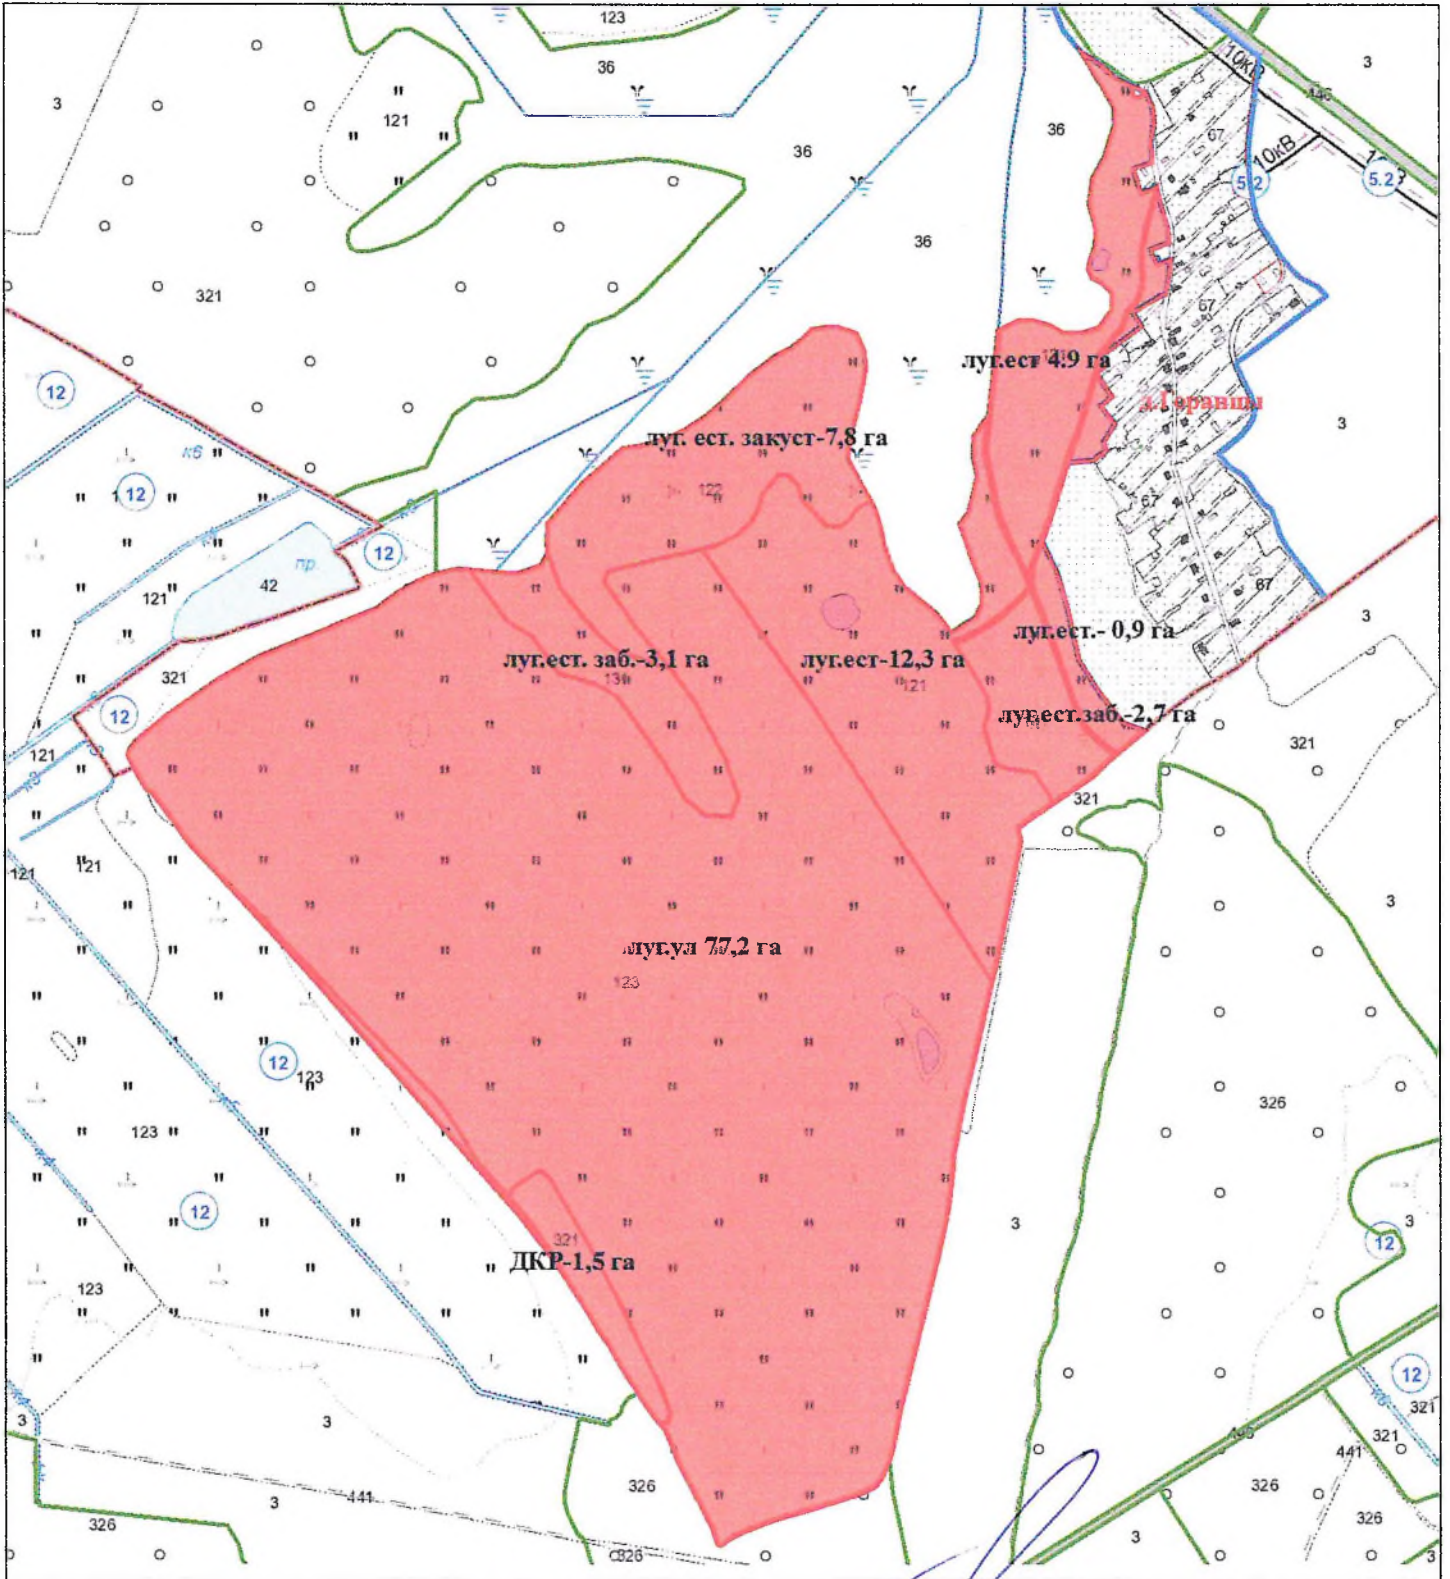

ВЫКОПИРОВКА
из земельно-кадастрового плана
КСУП "Мисевичи" Вороновского района
для включения в фонд перераспределения земель

Выкопировка изготовлена с Геопортала ЗИС

Масштаб 1:10000

Директор КСУП "Мисевичи"

А.А.Бурнос

ВЫКОПИРОВКА
 из земельно-кадастрового плана
 КСУП "Мисевичи" Вороновского района
 для включения в фонд перераспределения земель

Выкопировка изготовлена с Геопортала ЗИС

Масштаб 1:10000

Директор КСУП "Мисевичи"

A handwritten signature in blue ink, written over the bottom right portion of the map.

А.А.Бурнос