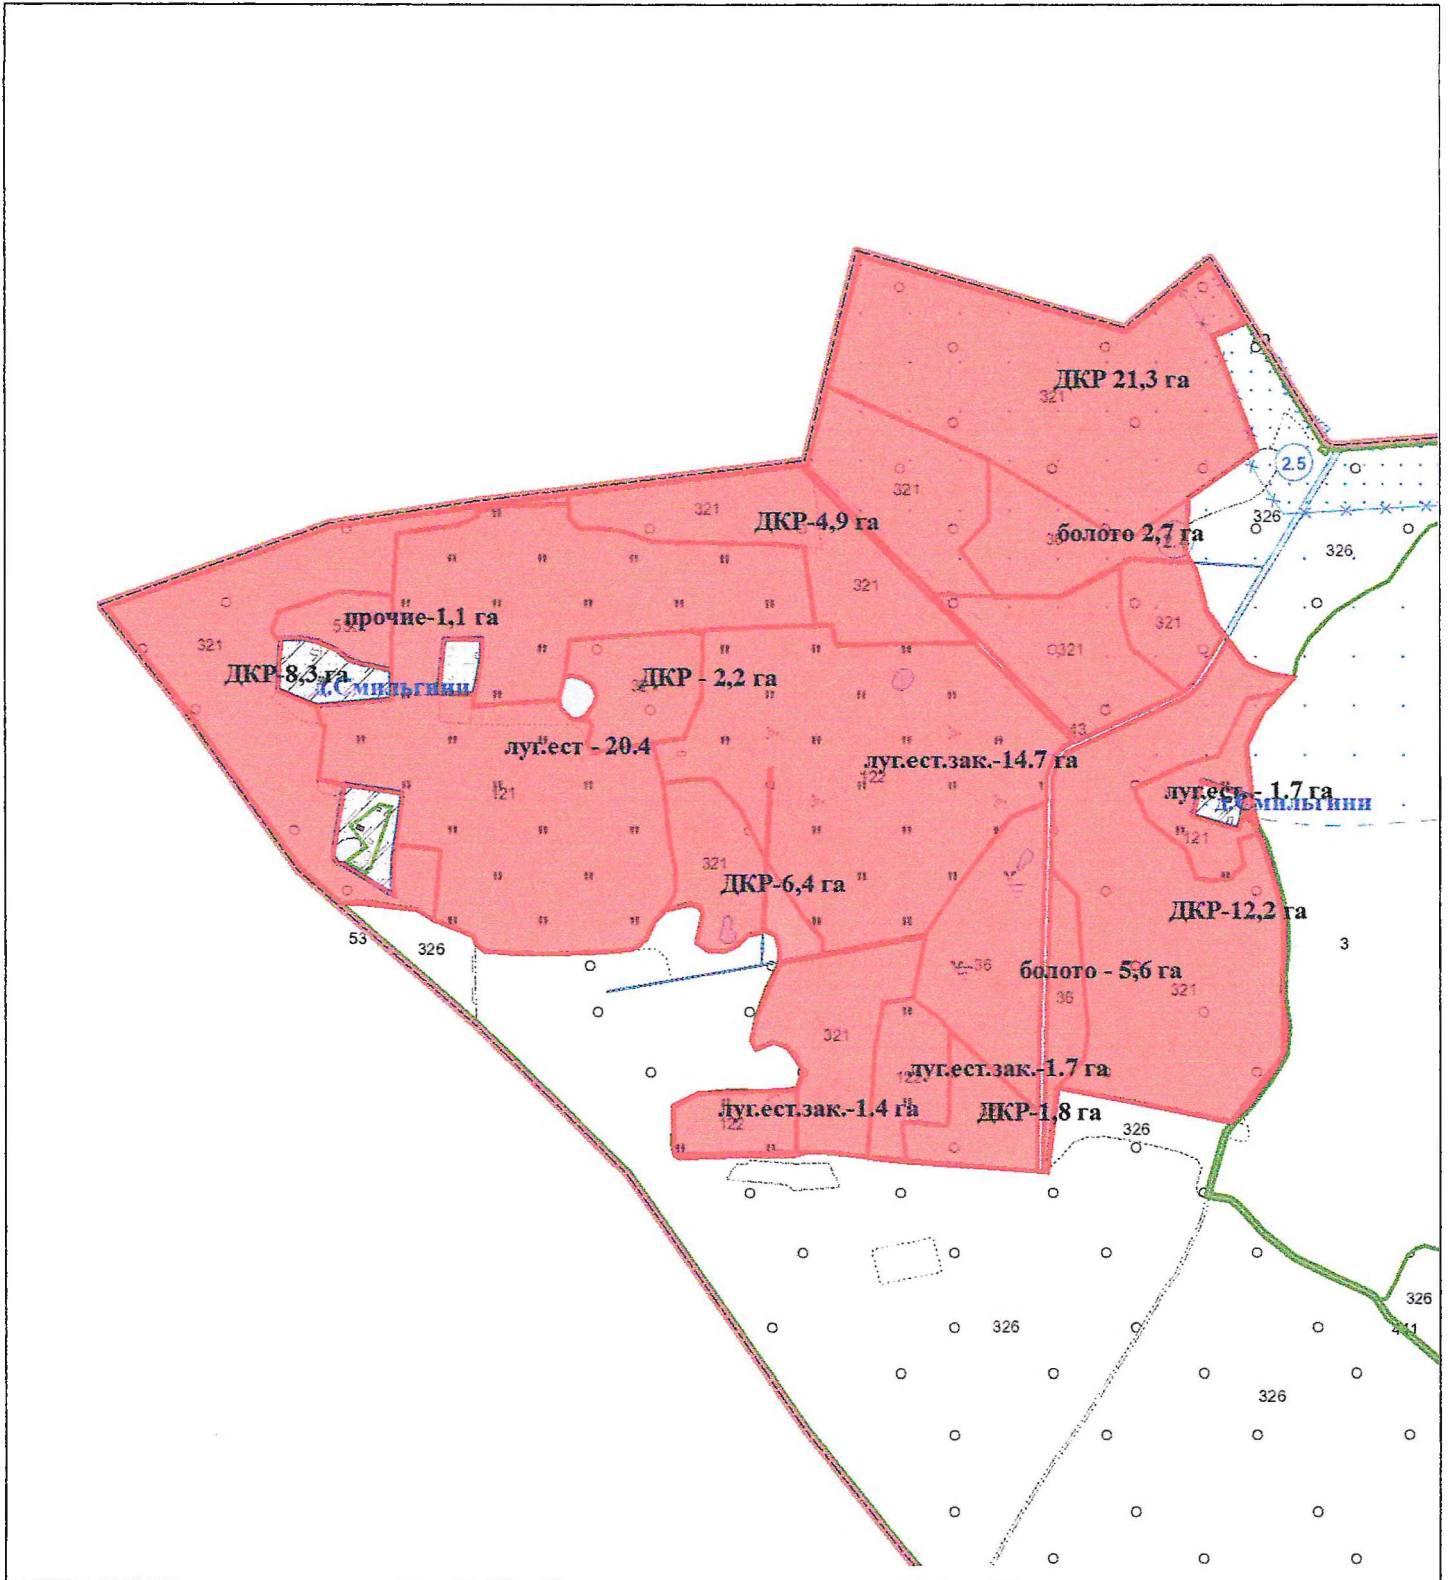

ВЫКОПИРОВКА
из земельно-кадастрового плана
КСУП "Дотишки" Вороновского района
для включения в фонд перераспределения земель

Выкопировка изготовлена с Геопортала ЗИС

Масштаб 1:10000

Директор КСУП "Дотишки"