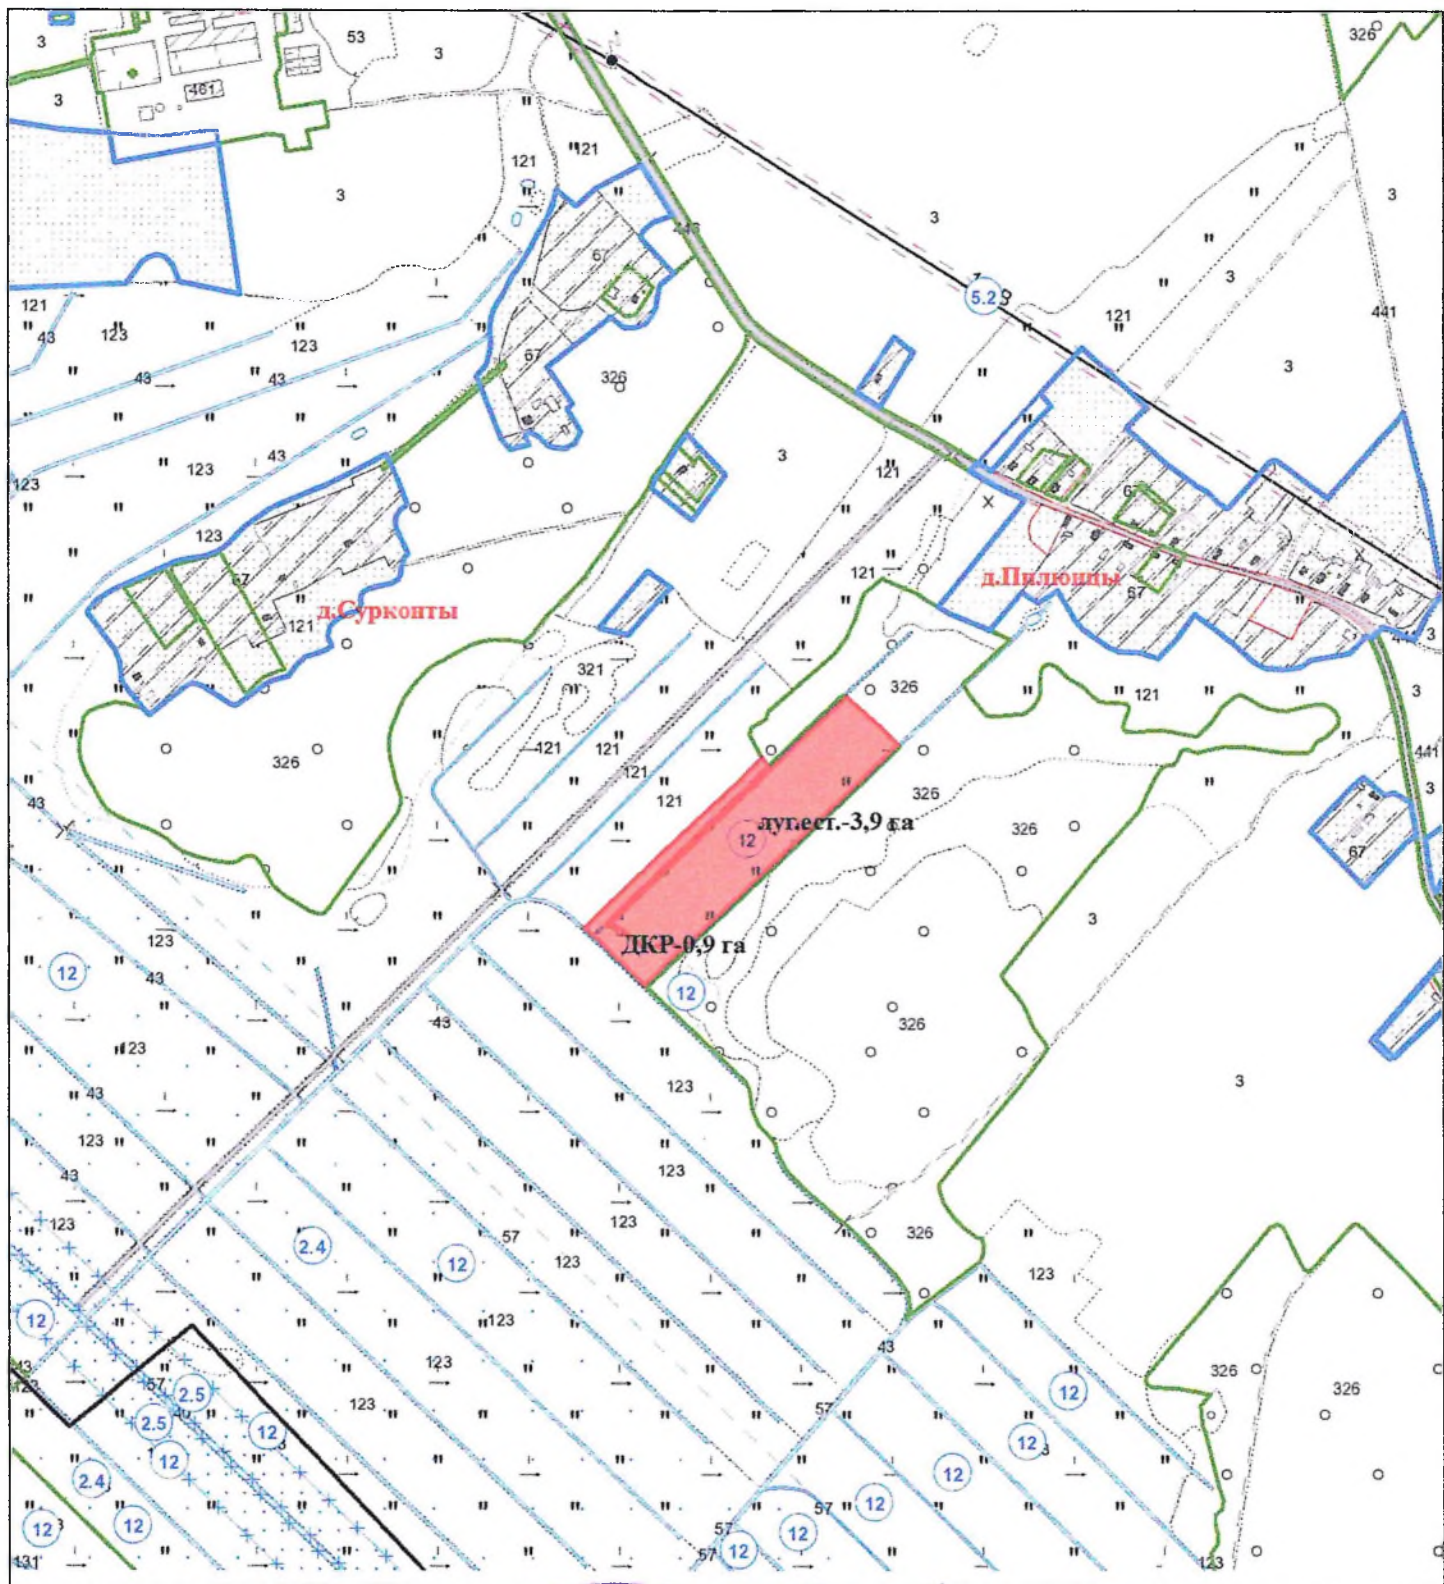

ВЫКОПИРОВКА
из земельно-кадастрового плана
КСУП "Больтишки" Вороновского района
для включения в фонд перераспределения земель

Выкопировка изготовлена с Геопортала ЗИС

Масштаб 1:10000

Директор КСУП "Больтишки"

А.Ф.Вилькевич

ВЫКОПИРОВКА
из земельно-кадастрового плана
КСУП "Больтишки" Вороновского района
для включения в фонд перераспределения земель

Выкопировка изготовлена с Геопортала ЗИС

Масштаб 1:10000

Директор КСУП "Больтишки"