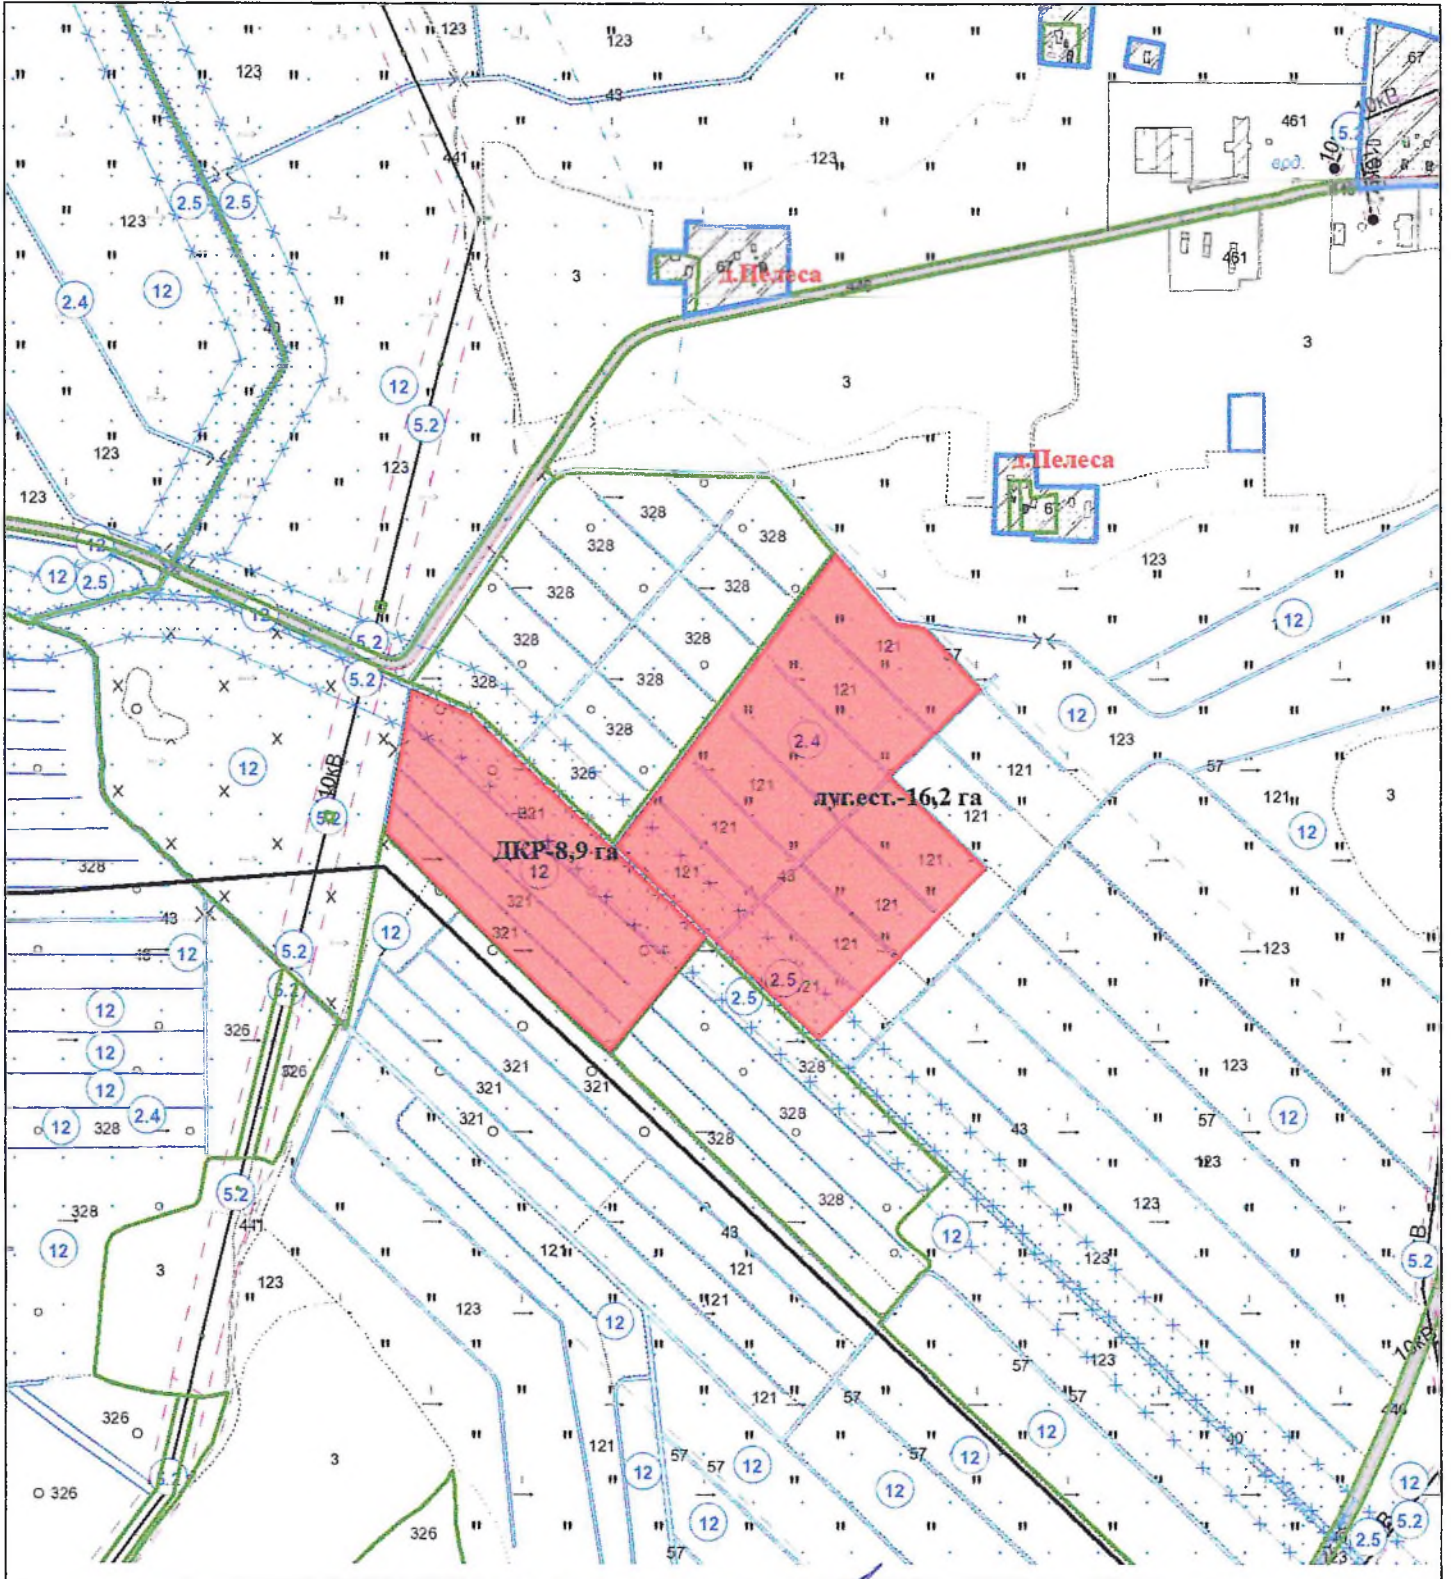

ВЫКОПИРОВКА
из земельно-кадастрового плана
КСУП "Больтишки" Вороновского района
для включения в фонд перераспределения земель

Выкопировка изготовлена с Геопортала ЗИС

Масштаб 1:10000

Директор КСУП "Больтишки"

А.Ф.Вилькевич

ВЫКОПИРОВКА
из земельно-кадастрового плана
КСУП "Больтишки" Вороновского района
для включения в фонд перераспределения земель

Выкопировка изготовлена с Геопортала ЗИС

Масштаб 1:10000

Директор КСУП "Больтишки"