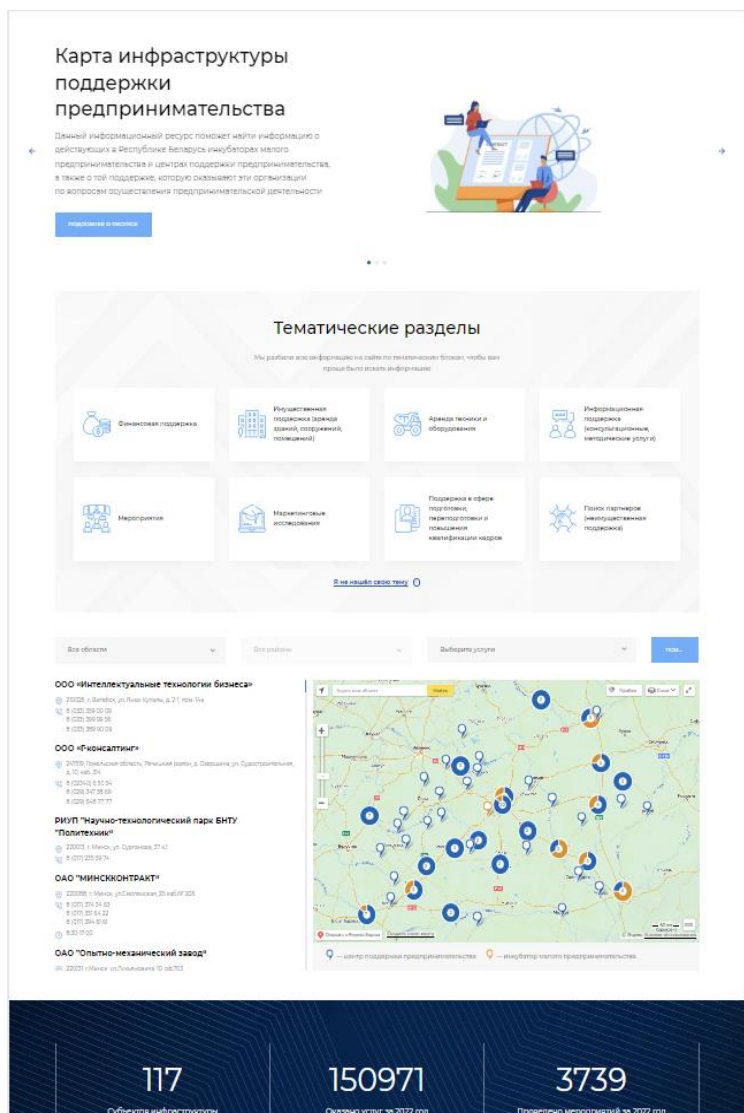

Для поддержки МСП

Минэкономики запустило новый цифровой ресурс*!!!

Вся информация
о существующих в стране
субъектах
инфраструктуры поддержки
предпринимательства
в одном месте!

- Поиск по тематике волнующего вопроса
- Поиск по местоположению субъекта
- Важные мероприятия
- Основные НПА
- Полезная информация